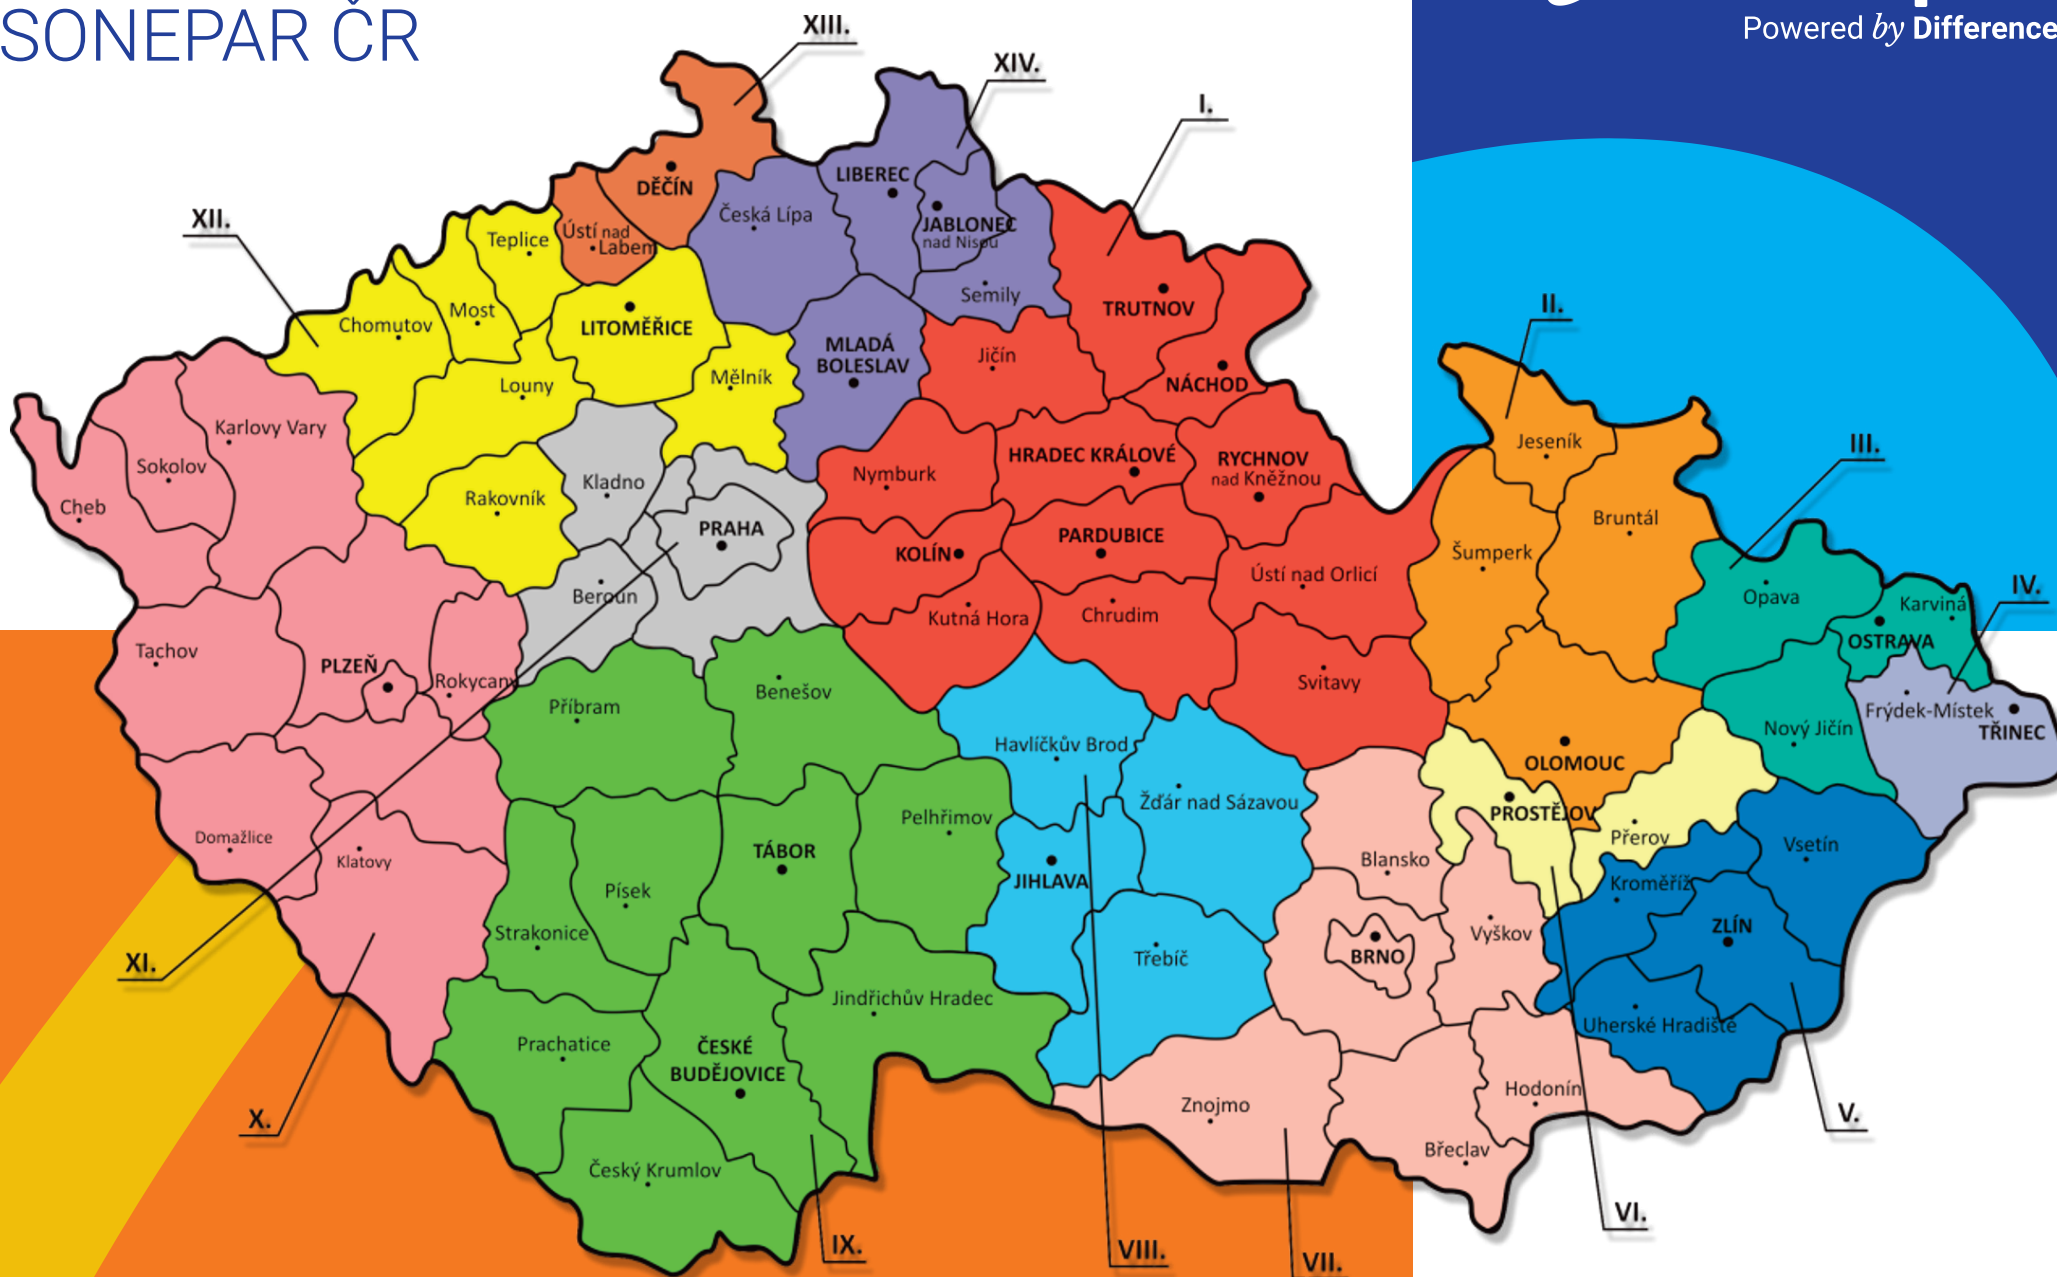

ROZVOZOVÁ SÍŤ SONEPAR ČR

Seznam rozvozových tras a dny, kdy k vám naše auto zajíždí, naleznete na druhé straně tohoto letáku.