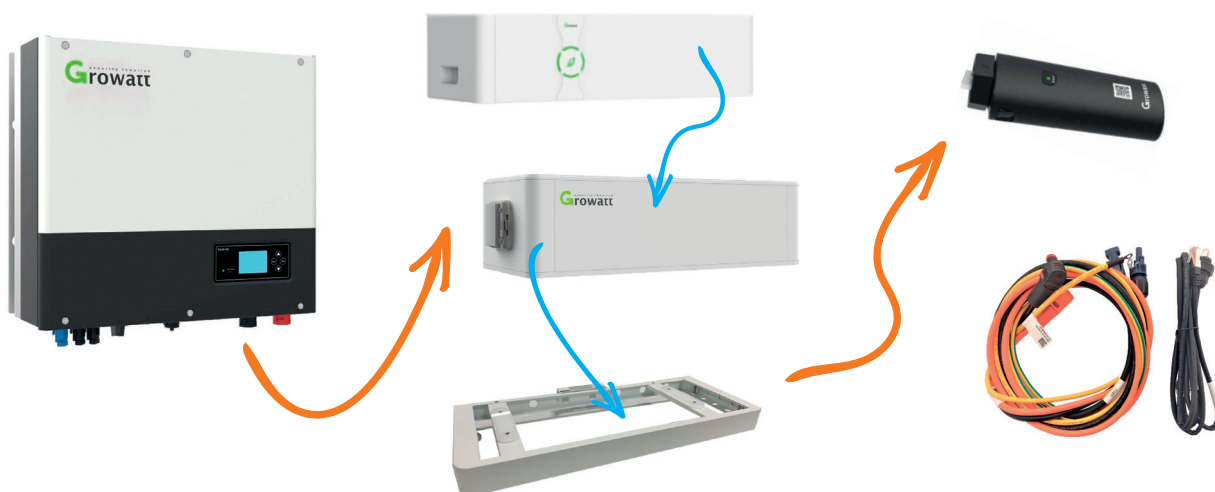

Střídač Solax 10 kW

X3-HYBRID-10.0-D G4.2

- 1936242 • Střídač Solax třífázový hybridní X3-HYBRID-10.0-D G4.2

- 1936243 • Baterie Solax T-BAT H 5.8 MASTER PACK V2
- 1936245 • Baterie Solax T-BAT H 5.8 SLAVE PACK H11550 V2

Střídače Sofar 10 kW - 15 kW - 20 kW

HYD xxKTL-3PH

- 1916981 • Střídač 10kW Sofar HYD 10KTL-3PH, 3F, hybridní
- 1916982 • Střídač 15kW Sofar HYD 15KTL-3PH, 3F, hybridní
- 1916983 • Střídač 20kW Sofar HYD 20KTL-3PH, 3F, hybridní

- 1923834 • Baterie Sofar BTS-TBC 5K
- 1923836 • Bateriová distribuční jednotka Sofar BTS 5K-BDU