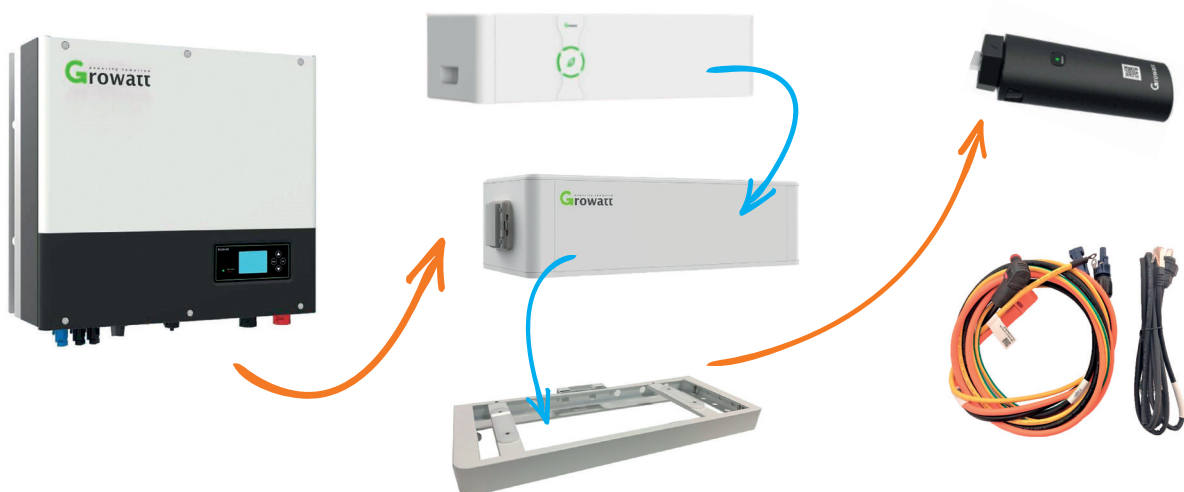

## Sestava střídače Growatt 5 kW

SPH 5000TL3 BH-UP + ARK-2.5H-A1 10,24 kWh

- 1891148 • Střídač 5kW Growatt SPH 5000TL3 BH-UP, 3f, asymetrický, hybridní - 1ks
- 1857636 • Základna pro baterie Growatt ARK-2.5H-A1 Base - 1ks
- 1857633 • Battery management systém pro baterie Growatt ARK-2.5H-A1 BMS - 1ks
- 1892137 • Baterie Growatt ARK-2.5H-A1 2,56kWh - 4ks
- 1892098 • Monitorovací příslušenství ke střídačům, Growatt ShineWifi-X - 1ks
- 1857635 • Propojovací kabel střídač - baterie Growatt ARK-2.5H-A1 Cable - 1ks

## Sestava střídače Growatt 8 kW

SPH 8000TL3 BH-UP + ARK-2.5H-A1 10,24 kWh

- 1891149 • Střídač 8kW Growatt SPH 8000TL3 BH-UP, 3f, asymetrický, hybridní - 1ks
- 1857636 • Základna pro baterie Growatt ARK-2.5H-A1 Base - 1ks
- 1857633 • Battery management systém pro baterie Growatt ARK-2.5H-A1 BMS - 1ks
- 1892137 • Baterie Growatt ARK-2.5H-A1 2,56kWh - 4ks
- 1892098 • Monitorovací příslušenství ke střídačům, Growatt ShineWifi-X - 1ks
- 1857635 • Propojovací kabel střídač - baterie Growatt ARK-2.5H-A1 Cable - 1ks