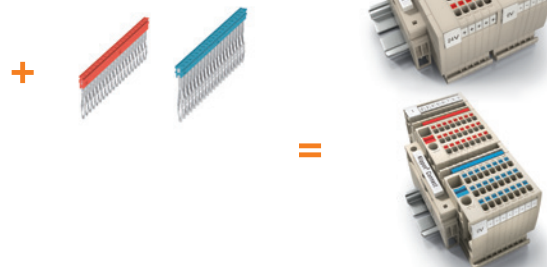

Řadové svorkovnice pro rozvod potencionálu

Objednací číslo	Označení	Popis	Bočnice	Sonepar ID
řada 11 - oddělené svorkovnice pro plus a minus pól (dostupné i ve verzi s 2,5 mm² výstupní svorkou)				
1989780000	AA11 6 LO RD	vstupní napájecí svorka, červená tlačítka	1988320000 AEP AP11	1384940
1988130000	AAP11 6 LO BL	vstupní napájecí svorka, modrá tlačítka	1988320000 AEP AP11	1384946
2522720000	AAP11 6 LO BL/OR	vstupní modrá napájecí svorka, oranžová tlačítka	1988320000 AEP AP11	1455509
2503650000	AAP11 6 LO OR	vstupní napájecí svorka oranžová, tlačítka	1988320000 AEP AP11	1449393
1988160000	AAP11 1.5 LI RD	výstupní 6 pólová svorka, červená tlačítka	1988320000 AEP AP11	1356781
1988170000	AAP11 1.5 LI BL	výstupní 6 pólová svorka, modrá tlačítka	1988320000 AEP AP11	1356780
2522870000	AAP11 1.5 LI BL/OR	výstupní modrá 6 pólová svorka, oranžová tlačítka	1988320000 AEP AP11	1455511
2503910000	AAP11 1.5 LI OR	výstupní 6 pólová svorka, oranžová tlačítka	1988320000 AEP AP11	1449055
řada 13 - kombinovaná svorkovnice - plus a minus pól v jedné svorce				
1988260000	AAP13 6 LO-LO	vstupní kombinovaná napájecí svorka	1990140000 AEP AP13	1425793
1988280000	AAP13 1.5 LHI	výstupní 6 pólová svorka (3x červená, 3x modrá)	1990140000 AEP AP13	1425794

Objednací číslo	Označení	Popis	Sonepar ID
Propojky			
1985650000	ZQV 1.5N/2 RD	červená 2 pól	1448974
1985810000	ZQV 1.5N/20 RD	červená 20 pól	1337564
1985530000	ZQV 1.5N/20 BL	modrá 2 pól	1448968
1985700000	ZQV 1.5N/2 BL	modrá 20 pól	1337563
1985410000	ZQV 1.5N/2	oranžová 2 pól	1332262
1985600000	ZQV 1.5N/20	oranžová 20 pól	1448972
1991920000	AEB 35 SC/1	koncová svěrka	1385286

řada 13

Řadové svorkovnice pro připojení čidel a akčních členů