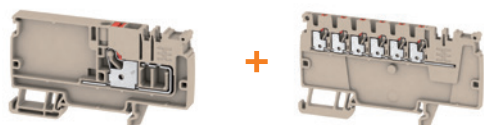

Řadové svorkovnice pro rozvod potencionálu

Objednací číslo	Označení	Popis	Bočnice	Sonepar ID
řada 11 - oddělené svorkovnice pro plus a minus pól (dostupné i ve verzi s 2,5 mm² výstupní svorkou)				
1989780000	AA11 6 LO RD	vstupní napájecí svorka, červená tlačítka	1988320000 AEP AP11	1384940
1988130000	AAP11 6 LO BL	vstupní napájecí svorka, modrá tlačítka	1988320000 AEP AP11	1384946
2522720000	AAP11 6 LO BL/OR	vstupní modrá napájecí svorka, oranžová tlačítka	1988320000 AEP AP11	1455509
2503650000	AAP11 6 LO OR	vstupní napájecí svorka oranžová, tlačítka	1988320000 AEP AP11	1449393
1988160000	AAP11 1.5 LI RD	výstupní 6 pólová svorka, červená tlačítka	1988320000 AEP AP11	1356781
1988170000	AAP11 1.5 LI BL	výstupní 6 pólová svorka, modrá tlačítka	1988320000 AEP AP11	1356780
2522870000	AAP11 1.5 LI BL/OR	výstupní modrá 6 pólová svorka, oranžová tlačítka	1988320000 AEP AP11	1455511
2503910000	AAP11 1.5 LI OR	výstupní 6 pólová svorka, oranžová tlačítka	1988320000 AEP AP11	1449055
řada 13 - kombinovaná svorkovnice - plus a minus pól v jedné svorce				
1988260000	AAP13 6 LO-LO	vstupní kombinovaná napájecí svorka	1990140000 AEP AP13	1425793
1988280000	AAP13 1.5 LHI	výstupní 6 pólová svorka (3x červená, 3x modrá)	1990140000 AEP AP13	1425794

Objednací číslo	Označení	Popis	Sonepar ID
Propojky			
1985650000	ZQV 1.5N/2 RD	červená 2 pól	1448974
1985810000	ZQV 1.5N/20 RD	červená 20 pól	1337564
1985530000	ZQV 1.5N/20 BL	modrá 2 pól	1448968
1985700000	ZQV 1.5N/2 BL	modrá 20 pól	1337563
1985410000	ZQV 1.5N/2	oranžová 2 pól	1332262
1985600000	ZQV 1.5N/20	oranžová 20 pól	1448972
1991920000	AEB 35 SC/1	koncová svěrka	1385286

řada 11

Řadové svorkovnice pro připojení čidel a akčních členů