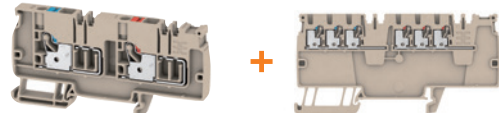

Řadové svorkovnice pro rozvod potencionálu

Objednací číslo	Označení	Popis	Bočnice	Sonepar ID
řada 11 - oddělené svorkovnice pro plus a minus pól (dostupné i ve verzi s 2,5 mm² výstupní svorkou)				
1989780000	AA11 6 LO RD	vstupní napájecí svorka, červená tlačítka	1988320000 AEP AP11	1384940
1988130000	AAP11 6 LO BL	vstupní napájecí svorka, modrá tlačítka	1988320000 AEP AP11	1384946
2522720000	AAP11 6 LO BL/OR	vstupní modrá napájecí svorka, oranžová tlačítka	1988320000 AEP AP11	1455509
2503650000	AAP11 6 LO OR	vstupní napájecí svorka oranžová, tlačítka	1988320000 AEP AP11	1449393
1988160000	AAP11 1.5 LI RD	výstupní 6 pólová svorka, červená tlačítka	1988320000 AEP AP11	1356781
1988170000	AAP11 1.5 LI BL	výstupní 6 pólová svorka, modrá tlačítka	1988320000 AEP AP11	1356780
2522870000	AAP11 1.5 LI BL/OR	výstupní modrá 6 pólová svorka, oranžová tlačítka	1988320000 AEP AP11	1455511
2503910000	AAP11 1.5 LI OR	výstupní 6 pólová svorka, oranžová tlačítka	1988320000 AEP AP11	1449055
řada 13 - kombinovaná svorkovnice - plus a minus pól v jedné svorce				
1988260000	AAP13 6 LO-LO	vstupní kombinovaná napájecí svorka	1990140000 AEP AP13	1425793
1988280000	AAP13 1.5 LHI	výstupní 6 pólová svorka (3x červená, 3x modrá)	1990140000 AEP AP13	1425794

Objednací číslo	Označení	Popis	Sonepar ID
Propojky			
1985650000	ZQV 1.5N/2 RD	červená 2 pól	1448974
1985810000	ZQV 1.5N/20 RD	červená 20 pól	1337564
1985530000	ZQV 1.5N/20 BL	modrá 2 pól	1448968
1985700000	ZQV 1.5N/2 BL	modrá 20 pól	1337563
1985410000	ZQV 1.5N/2	oranžová 2 pól	1332262
1985600000	ZQV 1.5N/20	oranžová 20 pól	1448972
1991920000	AEB 35 SC/1	koncová svěrka	1385286

řada 13

Řadové svorkovnice pro připojení čidel a akčních členů