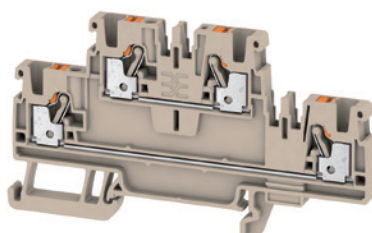

Objednací číslo	Označení	Popis	Sonepar ID
2patrové řadové svorky 1,5 mm², šířka 3,5 mm			
2469370000	A2T 1.5	2patrová řadová svorka 1,5 mm²	1406204
2471430000	A2T 1.5 BL	2patrová řadová svorka 1,5 mm², modrá	1406205
2469400000	A2T 1.5 VL	2patrová řadová svorka 1,5 mm², propojená patra	1448952
2471450000	A2T 1.5 VL BL	2patrová řadová svorka 1,5 mm², propojená patra, modrá	1448953
2469390000	A2T 1.5 FT-PE	2patrová řadová svorka 1,5 mm², spodní patro PE	1448951
2469410000	A2T 1.5 PE	2patrová řadová svorka 1,5 mm², zemní	1448954
2469420000	AEP 2T 1.5	bočnice	1406184
2patrové řadové svorky 2,5 mm², šířka 5,1 mm			
1547620000	A2T 2.5 BL	2 patrová řadová svorka 2,5 mm², modrá	1406205
1547650000	A2T 2.5 VL	2 patrová řadová svorka 2,5 mm², propojená patra	1448952
1547660000	A2T 2.5 VL BL	2 patrová řadová svorka 2,5 mm², propojená patra, modrá	1448953
1547640000	A2T 2.5 FT-PE	2 patrová řadová svorka 2,5 mm², spodní patro PE	1448951
1547680000	A2T 2.5 PE	2 patrová řadová svorka 2,5 mm², zemní	1448954
1547690000	AEP 2T 2.5	bočnice	1406184
3patrové řadové svorky 2,5 mm², šířka 5,1 mm			
2428510000	A3T 2.5	3patrová řadová svorka 2,5 mm²	1417598
2428520000	A3T 2.5 BL	3patrová řadová svorka 2,5 mm², modrá	1449018
2428540000	A3T 2.5 VL	3patrová řadová svorka 2,5 mm², propojená patra	1449019
2428850000	A3T 2.5 VL BL	3patrová řadová svorka 2,5 mm², propojená patra, modrá	1449022
2428840000	A3T 2.5 N-FT-PE	3patrová řadová svorka 2,5 mm², L-N-PE	1449021
2428550000	A3T 2.5 PE	3patrová řadová svorka 2,5 mm², zemní	1442705
2428560000	AEP 3T 2.5	koncové čeličko	1449020
Svorka pro připojení 3f motorů, 2,5 mm², šířka 5,1 mm			
2434340000	AMC 2.5	3 patra + PE	1449036
2433820000	AEP MC 2.5	koncové čeličko	1449035
1720700000	ZVQ 2.5/1.5	propojka pro propojení pater	1594572

Objednací číslo	Označení	Popis	Sonepar ID
Propojky			
1527930000	ZQV 4N/2	oranžová 2 pól	1403560
1527940000	ZQV 4N/3	oranžová 3 pól	1390129
1527970000	ZQV 4N/4	oranžová 4 pól	1448947
1528130000	ZQV 4N/50	oranžová 50 pól	1425782
Koncové svěrky			
1991920000	AEB 35 SC/1	šroubovací	1385286
2475310000	AEB 35/1 BK	šroubovací černá	1449041
1264170000	ZEW 35 V0	bezšroubová	1133356
1162610000	ZEW 35/2 SW	bezšroubová černá	1587221
Značení			
2003780000	WS 10/6 M PLUS MC NE WS	pro PrintJet	1448993
2007160000	WS 8/6 MM WS	pro MultiMark	1448997
Propojky			
1985740000	ZQV 6N/2	oranžová 2 pól	1403565
1985760000	ZQV 6N/3	oranžová 3 pól	1448977
1985780000	ZQV 6N/4	oranžová 4 pól	1403566

Pojistkové řadové svorkovnice 4 mm²

Objednací číslo	Označení	Popis	Sonepar ID
Pojistkové řadové svorkovnice 4 mm², šířka 6,1 mm, 2 vstupy			
2429860000	AFS 4 2C BK	pojistková svorka 4 mm², 2 vstupy	1449032
2429870000	AFS 4 2C 10-36V BK	pojistková svorka 4 mm², 2 vstupy, LED	1449033
2434390000	AFS 4 2C 100-250V BK	pojistková svorka 4 mm², 2 vstupy, LED	1449037
2486640000	AEP 3C 4 BK	koncové čeličko	1449046

Objednací číslo	Označení	Popis	Sonepar ID
Propojky			
1527930000	ZQV 4N/2	oranžová 2 pól	1403560
1528090000	ZQV 4N/10	oranžová 10 pól	1403561
1528130000	ZQV 4N/50	oranžová 50 pól	1425782