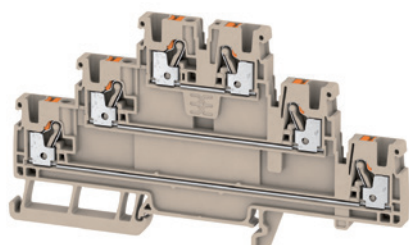

Objednací číslo	Označení	Popis	Sonepar ID
2patrové řadové svorky 1,5 mm², šířka 3,5 mm			
2469370000	A2T 1.5	2patrová řadová svorka 1,5 mm²	1406204
2471430000	A2T 1.5 BL	2patrová řadová svorka 1,5 mm², modrá	1406205
2469400000	A2T 1.5 VL	2patrová řadová svorka 1,5 mm², propojená patra	1448952
2471450000	A2T 1.5 VL BL	2patrová řadová svorka 1,5 mm², propojená patra, modrá	1448953
2469390000	A2T 1.5 FT-PE	2patrová řadová svorka 1,5 mm², spodní patro PE	1448951
2469410000	A2T 1.5 PE	2patrová řadová svorka 1,5 mm², zemní	1448954
2469420000	AEP 2T 1.5	bočnice	1406184
2patrové řadové svorky 2,5 mm², šířka 5,1 mm			
1547620000	A2T 2.5 BL	2 patrová řadová svorka 2,5 mm², modrá	1406205
1547650000	A2T 2.5 VL	2 patrová řadová svorka 2,5 mm², propojená patra	1448952
1547660000	A2T 2.5 VL BL	2 patrová řadová svorka 2,5 mm², propojená patra, modrá	1448953
1547640000	A2T 2.5 FT-PE	2 patrová řadová svorka 2,5 mm², spodní patro PE	1448951
1547680000	A2T 2.5 PE	2 patrová řadová svorka 2,5 mm², zemní	1448954
1547690000	AEP 2T 2.5	bočnice	1406184
3patrové řadové svorky 2,5 mm², šířka 5,1 mm			
2428510000	A3T 2.5	3patrová řadová svorka 2,5 mm²	1417598
2428520000	A3T 2.5 BL	3patrová řadová svorka 2,5 mm², modrá	1449018
2428540000	A3T 2.5 VL	3patrová řadová svorka 2,5 mm², propojená patra	1449019
2428850000	A3T 2.5 VL BL	3patrová řadová svorka 2,5 mm², propojená patra, modrá	1449022
2428840000	A3T 2.5 N-FT-PE	3patrová řadová svorka 2,5 mm², L-N-PE	1449021
2428550000	A3T 2.5 PE	3patrová řadová svorka 2,5 mm², zemní	1442705
2428560000	AEP 3T 2.5	koncové čeličko	1449020
Svorka pro připojení 3f motorů, 2,5 mm², šířka 5,1 mm			
2434340000	AMC 2.5	3 patra + PE	1449036
2433820000	AEP MC 2.5	koncové čeličko	1449035
1720700000	ZVQ 2.5/1.5	propojka pro propojení pater	1594572

Objednací číslo	Označení	Popis	Sonepar ID
Propojky			
1527930000	ZQV 4N/2	oranžová 2 pól	1403560
1527940000	ZQV 4N/3	oranžová 3 pól	1390129
1527970000	ZQV 4N/4	oranžová 4 pól	1448947
1528130000	ZQV 4N/50	oranžová 50 pól	1425782
Koncové svěrky			
1991920000	AEB 35 SC/1	šroubovací	1385286
2475310000	AEB 35/1 BK	šroubovací černá	1449041
1264170000	ZEW 35 V0	bezšroubová	1133356
1162610000	ZEW 35/2 SW	bezšroubová černá	1587221
Značení			
2003780000	WS 10/6 M PLUS MC NE WS	pro PrintJet	1448993
2007160000	WS 8/6 MM WS	pro MultiMark	1448997
Propojky			
1985740000	ZQV 6N/2	oranžová 2 pól	1403565
1985760000	ZQV 6N/3	oranžová 3 pól	1448977
1985780000	ZQV 6N/4	oranžová 4 pól	1403566

Pojistkové řadové svorkovnice 4 mm²

Objednací číslo	Označení	Popis	Sonepar ID
Pojistkové řadové svorkovnice 4 mm², šířka 6,1 mm, 2 vstupy			
2429860000	AFS 4 2C BK	pojistková svorka 4 mm², 2 vstupy	1449032
2429870000	AFS 4 2C 10-36V BK	pojistková svorka 4 mm², 2 vstupy, LED	1449033
2434390000	AFS 4 2C 100-250V BK	pojistková svorka 4 mm², 2 vstupy, LED	1449037
2486640000	AEP 3C 4 BK	koncové čeličko	1449046

Objednací číslo	Označení	Popis	Sonepar ID
Propojky			
1527930000	ZQV 4N/2	oranžová 2 pól	1403560
1528090000	ZQV 4N/10	oranžová 10 pól	1403561
1528130000	ZQV 4N/50	oranžová 50 pól	1425782