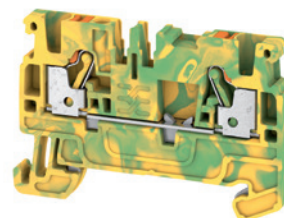

Objednací číslo	Označení	Popis	Sonepar ID
Propojky			
1527540000	ZQV 2.5N/2	oranžová 2 pól	1359659
1527570000	ZQV 2.5N/3	oranžová 3 pól	1391149
1527590000	ZQV 2.5N/4	oranžová 4 pól	1391148
1527730000	ZQV 2.5N/50	oranžová 50 pól	1448931
2108470000	ZQV 2.5N/2 RD	červená 2 pól	1442652
2108690000	ZQV 2.5N/3 RD	červená 3 pól	1449006
2108700000	ZQV 2.5N/4 RD	červená 4 pól	1449012
2109000000	ZQV 2.5N/50 RD	červená 50 pól	1449014
1527740000	ZQV 2.5N/2 BL	modrá 2 pól	1448941
1527770000	ZQV 2.5N/3 BL	modrá 3 pól	1391145
1527780000	ZQV 2.5N/4 BL	modrá 4 pól	1448943
1527920000	ZQV 2.5N/50 BL	modrá 50 pól	1448945
Koncové svěrky			
1991920000	AEB 35 SC/1	šroubovací	1385286
2475310000	AEB 35/1 BK	šroubovací černá	1449041
1264170000	ZEW 35 V0	bezšroubová	1133356
1162610000	ZEW 35/2 SW	bezšroubová černá	1587221
Značení			
2003770000	WS 10/5 M PLUS MC NE WS	pro PrintJet	1448986
2007150000	WS 8/5 MM WS	pro MultiMark	1321727