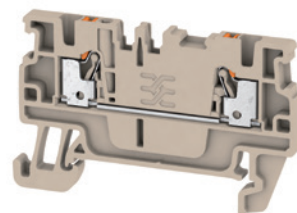

Objednací číslo	Označení	Popis	Sonepar ID
Propojky			
1985410000	ZQV 1.5N/2	oranžová 2 pól	1332262
1985480000	ZQV 1.5N/3	oranžová 3 pól	1373774
1985490000	ZQV 1.5N/4	oranžová 4 pól	1448967
1985620000	ZQV 1.5N/50	oranžová 50 pól	1448973
1985650000	ZQV 1.5N/2 RD	červená 2 pól	1448974
1985670000	ZQV 1.5N/3 RD	červená 3 pól	1448976
1985690000	ZQV 1.5N/4 RD	červená 4 pól	1405540
1985820000	ZQV 1.5N/50 RD	červená 50 pól	1332123
1985530000	ZQV 1.5N/2 BL	modrá 2 pól	1448968
1985550000	ZQV 1.5N/3 BL	modrá 3 pól	1448970
1985570000	ZQV 1.5N/4 BL	modrá 4 pól	1448971
1985720000	ZQV 1.5N/50 BL	modrá 50 pól	1332122
Koncové svěrky			
1991920000	AEB 35 SC/1	šroubovací	1385286
2475310000	AEB 35/1 BK	šroubovací černá	1449041
1264170000	ZEW 35 V0	bezšroubová	1133356
1162610000	ZEW 35/2 SW	bezšroubová černá	1587221
Značení			
2003760000	WS 10/3.5 PLUS MC NE WS	pro PrintJet	1448985
2007140000	WS 8/3.5 MM WS	pro MultiMark	1398891