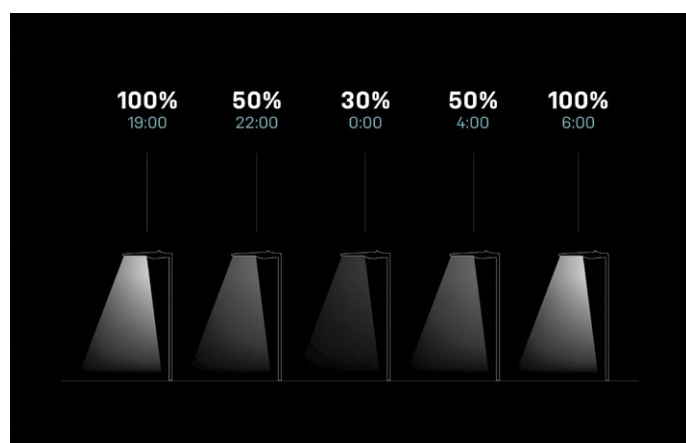

chytré
řešení

EVELUX

NASKLADNĚN

TREVOS nabízí chytré veřejné osvětlení

TREVOS

Firma TREVOS, a.s. zařadila do svého výrobního portfolia svítidlo EVELUX které slouží pro osvětlení cest a komunikací.

Využití

Svítidlo vhodné pro komunikace, obytné rezidenční zóny, parkovací plochy a venkovní prostranství. To umocňuje i odolnost svítidel proti prachu, vlhku a tryskající vodě.

Díky 15 volitelným optickým systémům lze svítidlo EVELUX využít na mnoha prostranstvích, např. pro hlavní (MR) nebo vedlejší komunikace (NR), chodníky a obytné čtvrti (WS), a pro chodníky a příjezdové komunikace (WR).

Světelné a technické vlastnosti

Těleso svítidla je z tlakově litého hliníku s optickým krytem z tvrzeného bezpečnostního skla, které kryje LED světelné zdroje. Svítidlo je k dispozici ve dvou velikostech (S, M) a vždy s přímým optickým modulem svítícím dolů. Toto konstrukční řešení minimalizuje světelné znečištění.

EVELUX je nabízen ve dvou základních provedeních s barvou světla 3000K nebo 4000K, s krytím IP66 a životností 100 000 hodin při L90B10. Maximální účinnost svítidla je až 140lm/W. Je vybaveno nezávislou přepětovou ochranou na 10kV chránící ostatní elektro komponenty.