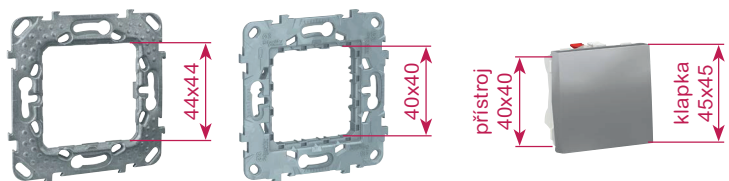

# Plná zpětná kompatibilita

Nové mechanismy Unica jsou kompaktnější než staré mechanismy, takže **otvor montážního rámečku v nové Unice je menší**. Zadní část přístroje v nové Unice je také menší, ale staré i nové klapky mají stejný vnější rozměr (45x45 mm). Díky tomu jsou nové mechanismy s takzvanou **přímou montáží** a mohou se použít v podlahových krabicích, parapetních kanálech a sloupech pro přístroje 45x45.