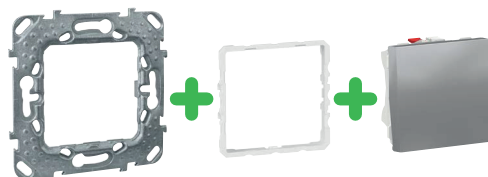

Starý montážní rámeček Zamak (44x44 mm) (ref. MGU7.002)

Adaptér (ref. U0.582)

Nový přístroj Unica (40x40 mm) s klapkou (45x45 mm) (ref. NUxxxxxx)

Staré i nové krycí rámečky Unica jsou 100% kompatibilní s mechanismy, montážními rámečky i klapkami **staré i nové** řady.