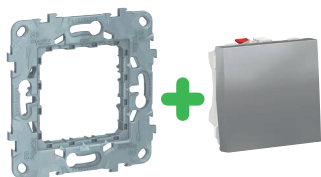

Nový přístroj Unica

Reference. Funkčně shodné mechanismy v Nové Unice mají stejné číslo jako mechanismy ve staré Unice, liší se pouze písmeny na začátku a jsou bez teček: např. MGU3.201.18 => NU320118

Standardní skládání nových přístrojů

Nový montážní rámeček Unica