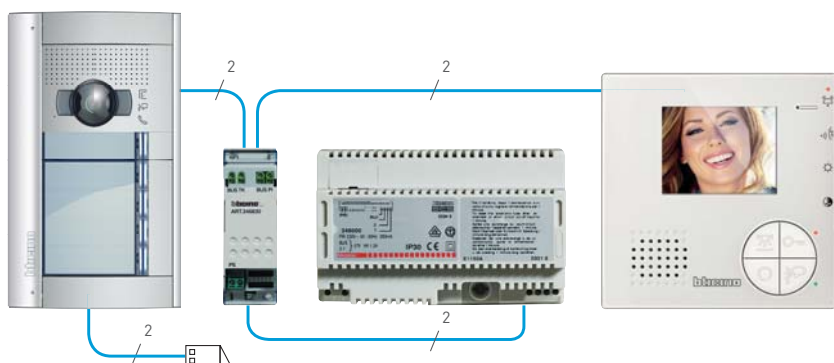

2 vodičový systém

pro jednoduchou instalaci

KABELÁŽ

- **2 nepolarizované vodiče pro audio i video instalaci** – přístroje sami rozpoznají správnou polaritu sběrnice a zapojení je tak velmi jednoduché
- **Možnost využití stávající kabeláže** – odpadají časově náročné a prašné sekací práce
- **Limitovaná délka hovoru pro optimální obsazení sběrnice:**
  - volání z panelu – max. 1 min
  - interkomové volání – max. 3 min
  - obsazení při vyzvánění – max. 30 s pokud není hovor přijat

INFORMACE

Sady Legrand a Bticino
– návody a technické informace
[www.legrand.cz/
vstupni-systemy-pro-rodinne-domy](http://www.legrand.cz/vstupni-systemy-pro-rodinne-domy)

2vodičový systém Bticino
– návody a technické informace
[www.legrand.cz/
vstupni-systemy-pro-bytove-domy](http://www.legrand.cz/vstupni-systemy-pro-bytove-domy)

TECHNICKÁ PODPORA

Kontaktujte technickou podporu Legrand pro:

- Technické informace
- Pomoc s návrhem systému a vypracováním cenové nabídky
- Vypracování schématu zapojení včetně konfigurace jednotlivých prvků

☎ +420 246 007 607

@ technicka.podpora@legrandcs.cz