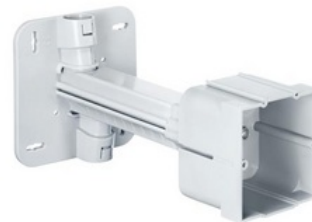

Montážní teleskopická přístrojová krabice 68x70x50 mm, do zateplení

Objednací kód: KA-1159-61

Typ provedení: **Vestavná instalační krabice (přístrojová krabice)** Provedení:

S otočným kroužkem: **Ne**

Vybaveno: **Bez**

Délka (mm): **68**

Hloubka: **50**

Se šrouby: **Ne**

Prostup krabice těsnicí membránou: **Ne**

Prostup krabice stupňovitou membránou: **Ne**

Spojování trubek volitelné: **Ne**

Materiál: **Plast**

Model krytu: **Bez**

Odolné vůči větru: **Ne**

Montáž lustrháku: **Ne**

S očky pro připevnění hřebíkem: **Ne**

Lze spojit: **Ne**

Průměr (mm):

Šířka (mm): **70**

Vnitřní hloubka:

Prostup krabice vylamovacím otvorem: **Ne**