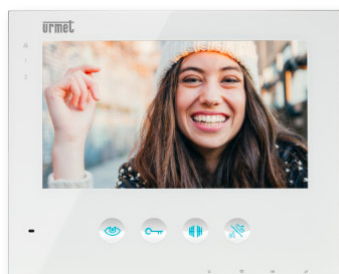

S MOŽNOSTÍ
PŘESMĚROVÁNÍ
HOVORU

SOUPRAVY VIDEOTELEFONŮ

BOHATĚ VYBAVENÁ VIDEOSOUPRAVA

S FUNKCÍ PŘESMĚROVÁNÍ HOVORU
NA ANDROID NEBO iOS ZAŘÍZENÍ

objednáací číslo 1730/501

Videosouprava až pro 4 rodiny

Výhody

navržená pro přesměrování hovorů na smartfon (s přídatným modulem)

rozšiřitelná až pro 4 rodiny

interkom mezi paralelními stanicemi

otevírání elektrického zámku a brány

Vyšší bezpečnost

vstupní panel se širokoúhlou kamerou s úhly záběru - H: 113° - V: 92°

možnost přídatné kamery

Přesměrování hovoru na smartfon

Pomocník pro každodenní život

Jste zrovna pracovně mimo domov, na chatě nebo dovolené? **Už nemusíte mít starosti, kdo zvoní u vašich dveří.** Po nainstalování modulu pro přesměrování hovoru a aplikace **Urmét View** můžete odbavit volání ze systému domovního telefonu, otevřít branku nebo bránu přímo z vašeho smartfonu nebo tabletu.

Aplikace Urmét View vám také umožní zkontrolovat co se děje ve vašem domově, když nejste doma. Můžete **vzdáleně aktivovat kamery**, nahrávat krátká videa nebo pořizovat snímky.

Díky těmto funkcím můžete svobodněji plánovat svůj čas, aniž byste ztratili kontakt se svým domovem.