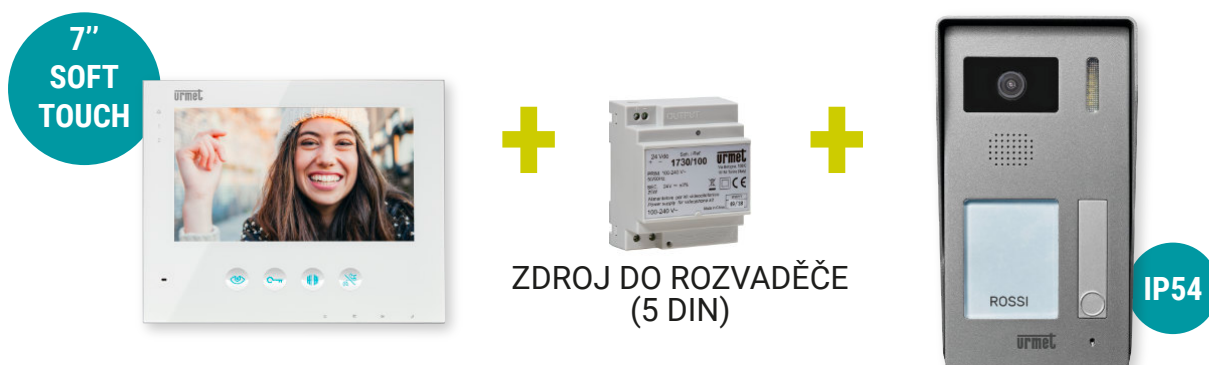

rozšiřitelná až pro 4 rodiny

interkom mezi paralelními stanicemi

otevírání elektrického zámku a brány

Vyšší bezpečnost

vstupní panel se širokoúhlou kamerou s úhly záběru - H: 113° - V: 92°

možnost přídatné kamery

možnost integrování čtečky elektronických klíčů do panelu

Jedna souprava - mnoho možností

7" HANDS-FREE VIDEOTELEFON

obj. č. 1730/1

- rozměry: 195 x 155 x 19 mm - 7.67 x 6.1 x 0.74 in
- 3 LED indikaci stavu:
 - mute ON
 - linka 1 - obsazeno
 - linka 2 - obsazeno
- nastavení jasu, kontrastu a hlasitosti vyzvánění s funkcí "mute"
- zvonění z podlaží

VSTUPNÍ PANEĽ SE ŠIROKOUHĽOU KAMEROU

obj. č. 1730/51

- rozměry: 180 x 102 x 33 mm - 7.08 x 4 x 1.29 in
- montáž na povrch nebo pod omítku (instalační krabice pro montáž pod omítku se objednává zvlášť)

Soupravu je možno rozšířit také o:

Přesměrování hovoru na smartfon

Pomocník pro každodenní život

Jste zrovna pracovně mimo domov, na chatě nebo dovolené? **Už nemusíte mít starosti, kdo zvoní u vašich dveří.** Po nainstalování modulu pro přesměrování hovoru a aplikace **Urmét View** můžete odbavit volání ze systému domovního telefonu, otevřít branku nebo bránu přímo z vašeho smartfonu nebo tabletu.