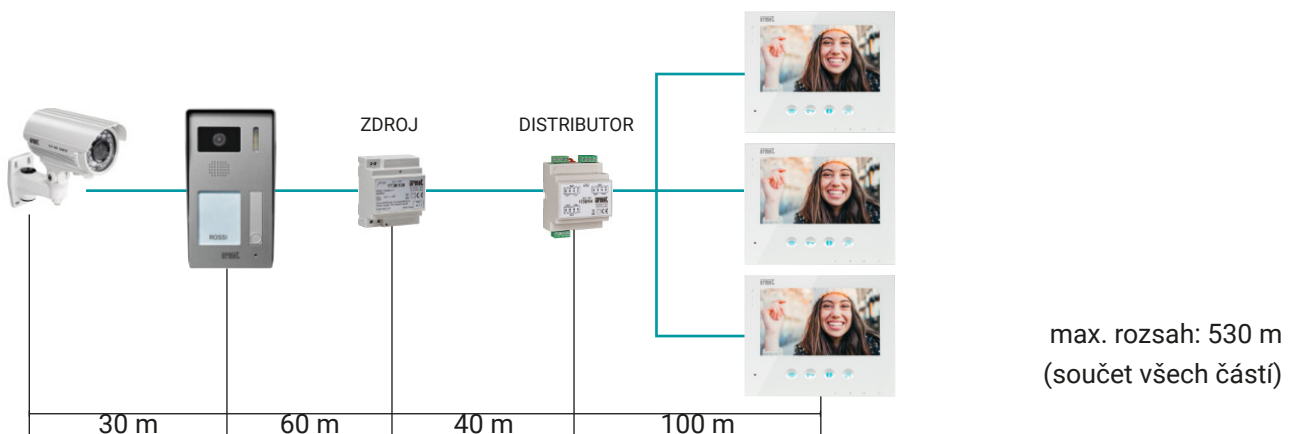

ZAPOJENÍ S DISTRIBUTOREM