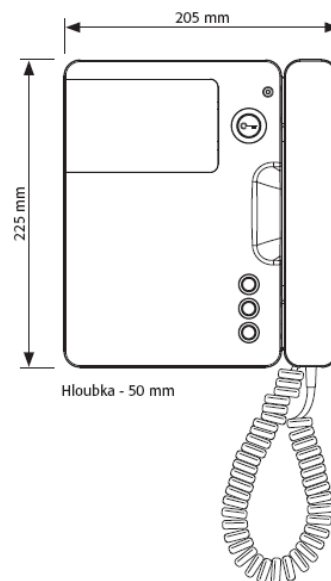

- 1707/1** 4,5" č/b videotelefon, tlačítko pro odemykání, 3 servisní tlačítka, bílý
- 1707/40** 4" LCD barevný videotelefon, tlačítko pro odemykání, 3 servisní tlačítka, bílý
- 1707/41** 4" LCD barevný videotelefon, tlačítko pro odemykání, 3 servisní tlačítka, barva černá
- 1707/42** 4" LCD barevný videotelefon, tlačítko pro odemykání, 3 servisní tlačítka, barva Titanium