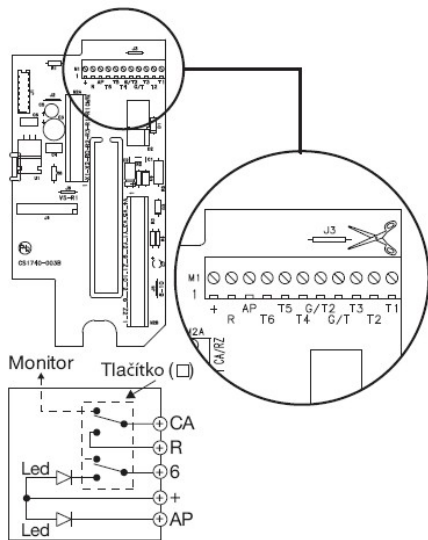

Desky pro upevnění

- 1740/90** Deska pro upevnění videotelefonu 1740, koax. kabel
- 1740/955** Deska pro upevnění videotelefonu 1740, 5 vodičů
- 1740/82** Deska pro upevnění videotelefonu 1740 v digitálním systému 1082
- 1740/954** Deska pro upevnění videotelefonu 1740 v digitálním systému 1074
- 1740/86** Deska pro připojení 1740, 6 servisních tlačítek, 1 vypínač a 2 LED, koax. kabel

Príslušenství

- 1740/92** Souprava pro stolní provedení 1740
- 1740/93** Souprava pro stolní provedení 1740 s deskou 1740/86

* POZN: Zařízení je kompatibilní se všemi typy naslouchátek pracujícím v režimu T (dle norem standard: ETS 300381 a EN 60118).

INSTALACE

Tlačítko	Svorky	
	Z1; Z2	0,5A 18Vdc
	Y1; Y2	
	X1; X2	

INSTALACE DESKY 1740/86

Propojka J3 spojuje svorky G/T a G/T2.
Společné svorky tlačítek:
G/T - T1, T2, T3
G/T2 - T4, T5, T6