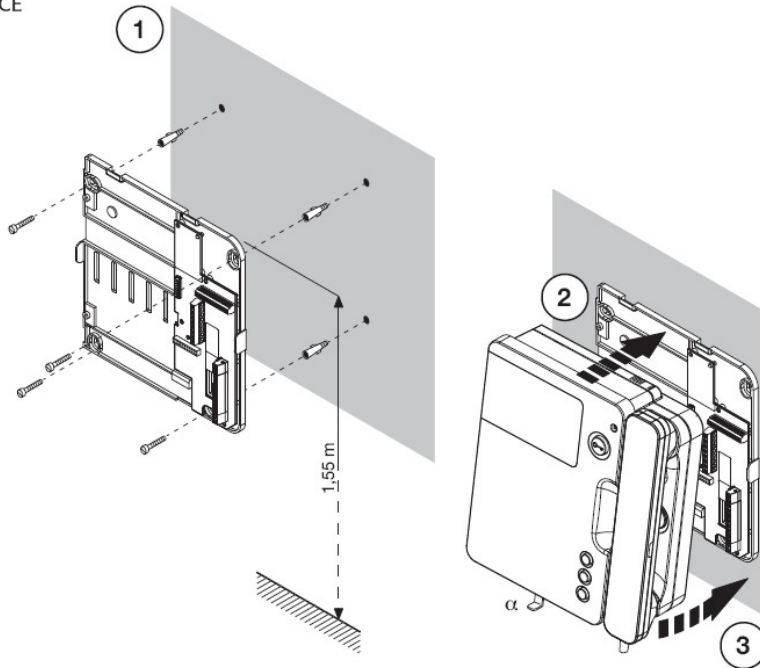

INSTALACE

Tlačítko	Svorky	
	Z1; Z2	0,5A 18Vdc
	Y1; Y2	
	X1; X2	

INSTALACE DESKY 1740/86

Propojka J3 spojuje svorky G/T a G/T2.
Společné svorky tlačítek:
G/T - T1, T2, T3
G/T2 - T4, T5, T6