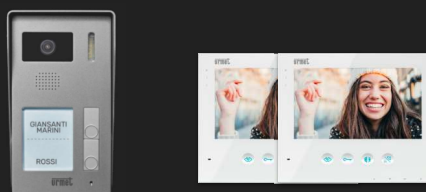

1730/502 - komfortní souprava domovního videotelefonu pro 2 účastníky

obsahuje: 1730/501 + 1730/54 + 1730/102 + 1x 1730/1