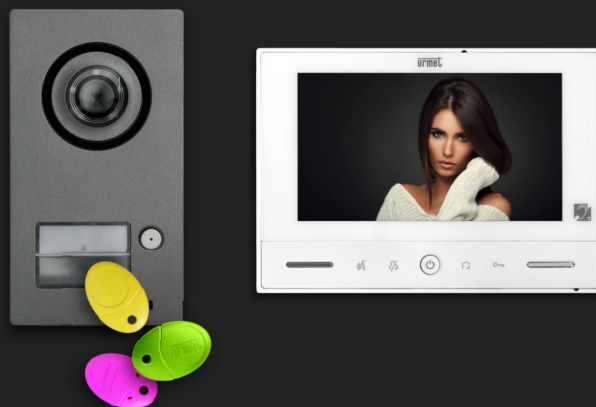

1723/95 - komfortní souprava domovního videotelefonu pro 1 účastníka s integrovaným CallMe

Hands-free 7" videotelefon **vMODO**, panel antivandal **MIKRA2** s krytím **IP55** a odolností **IK07**, zdroj na DIN lištu, 2 vodiče, možnost až 3 paralelních videotelefonů (1723/97) s funkcí interkomu, integrovaná čtečka el. klíčů **MIFARE**, možnost připojení druhého tabla, slot na **SD** kartu, **integrovaná** funkce přesměrování hovoru na **Android** a **iOS**. Výchozí instalace na povrch.