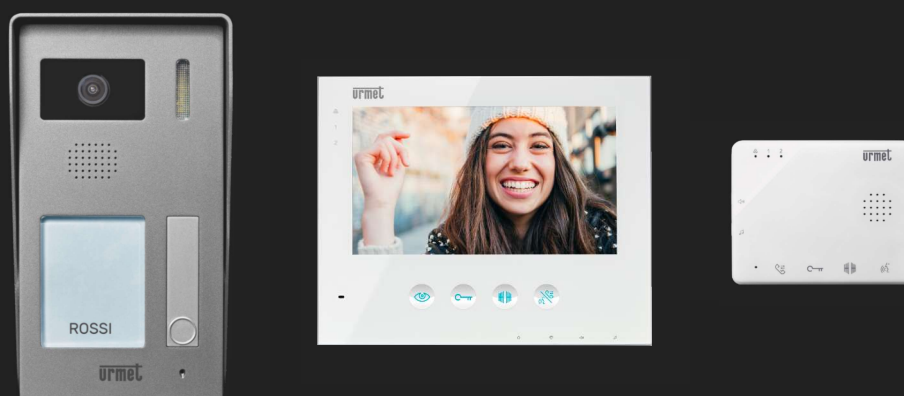

CallMe moduly pro přesměrování hovoru na Android a iOS

CallMe je doplněk pro systémy domovní komunikace URMET umožňující přesměrování hovorů na mobilní zařízení.

Základní vlastnosti:

- instalace na DIN lištu: 8 modulů
- lze namontovat také na povrch pomocí sady 1083/88
 - připojení k routeru pomocí LAN nebo Wi-Fi
 - rozměry zařízení: 140 x 90 x 60 mm
- až 4 mobilní zařízení (smartfony nebo tablety) na každý byt
- vyžaduje nainstalovanou aplikaci Urmet CallMe (Android, iOS)
 - vyžaduje připojení k internetu

1722/58A

CallMe modul pro soupravy 1722/93, 1722/94, 1722/95 a 1722/96

9854/58

CallMe modul pro soupravy 1122/601, 1150/301 a 1150/302

1730/501 - komfortní souprava domovního videotelefonu pro 1 účastníka

Hands-free 7" videotelefon, odolný panel z materiálu **ZAMAK** s krytím **IP54**, zdroj na DIN lištu, 2 vodiče, možnost až 3 paralelních videotelefonů (1730/1) nebo hands-free telefonu (1730/2), funkce interkomu, možnost přidání dalších tlačítek do vstupního panelu (až do počtu 4), možnost připojení modulu pro přesměrování hovoru (1730/67) na **Android** a **iOS**. Výchozí instalace **na povrch**.