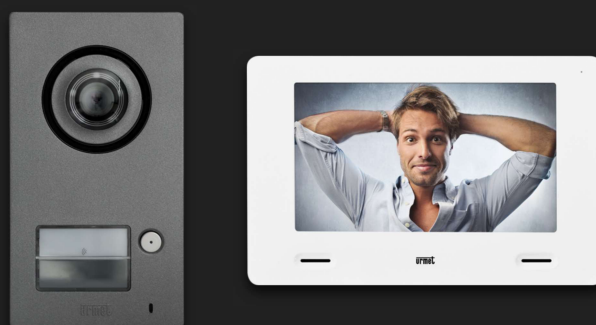

1129/501 - souprava domovního telefonu pro 1 účastníka

Telefon **MIRO 1150/1**, panel **SMYLE** v provedení antivandal z materiálu **ZAMAK**, zdroj na DIN lištu, systém 4+n. Možnost paralelních telefonů a připojení modulu pro přesměrování hovoru na **Android** a **iOS**. Výchozí instalace **na povrch**.

1722/93 - souprava domovního videotelefonu pro 1 účastníka

Hands-free videotelefon **MIRO**, panel antivandal **MIKRA2** s krytím **IP55** a odolností **IK07**, zdroj na DIN lištu, 2 vodiče, možnost až 3 paralelních videotelefonů (1722/88) nebo telefonů (1122/4) s funkcí interkomu, možnost připojení modulu pro přesměrování hovoru na **Android** a **iOS**.
Výchozí instalace **na povrch**.

1722/94 - souprava domovního videotelefonu pro 2 účastníky

Hands-free videotelefony **MIRO**, panel antivandal **MIKRA2** s krytím **IP55** a odolností **IK07**, zdroj na DIN lištu, 2 vodiče, možnost až 3 paralelních videotelefonů (1722/88) nebo telefonů (1122/4) s funkcí interkomu, možnost připojení modulu pro přesměrování hovoru na **Android** a **iOS**.
Výchozí instalace **na povrch**.

1722/95 - komfortní souprava domovního videotelefonu pro 1 účastníka

Hands-free 7" videotelefon **CX MODO**, panel antivandal **MIKRA2** s krytím **IP55** a odolností **IK07**, zdroj na DIN lištu, 2 vodiče, možnost až 3 paralelních videotelefonů (1722/87) nebo telefonů (1122/4) s funkcí interkomu, možnost připojení modulu pro přesměrování hovoru na **Android** a **iOS**. Výchozí instalace **na povrch**.