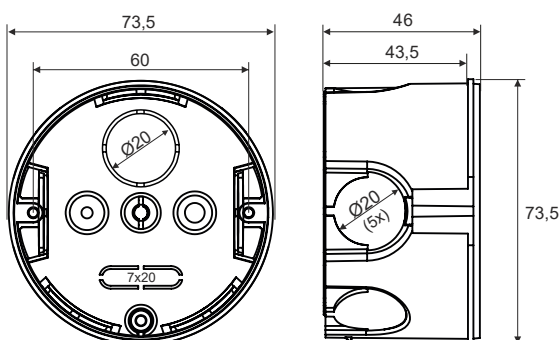

## Elektroinstalační krabice pod omítku

400 V

Obrázek	Obj. č.	Typové označení	Průměr	Hloubka	Materiál	EAN kód	Bal./ks
	1000210	UK 1	68 mm	46 mm	PVC		150

## Elektroinstalační krabice pod omítku

Elektroinstalační krabice pro montáž pod omítku slouží k montáži elektroinstalačních přístrojů ( zásuvky, vypínače ) s hloubkou zapuštění 43,5 mm.

### Hlavní přednosti:

- Po obvodu 5 vylamovacích otvorů pro trubku
- Na dně 1 vylamovací otvor pro trubku
- Na dně 1 vylamovací otvor pro plochý kabel
- Otvory na rozteč 60 mm pro upevnění přístroje nebo víčka
- Vnější průměr 73,5 mm
- Pro zakrytí krabičky slouží víčko VUK 1

## Technické parametry

- Materiál PVC
- Barva černá
- Jmen. napětí 400 V
- Jmen. proud 16 A
- Splňuje požadavky ČSN EN 60 670-1
- Hloubka zapuštění 43,5 mm
- Možnost osadit zásuvkou i vypínačem