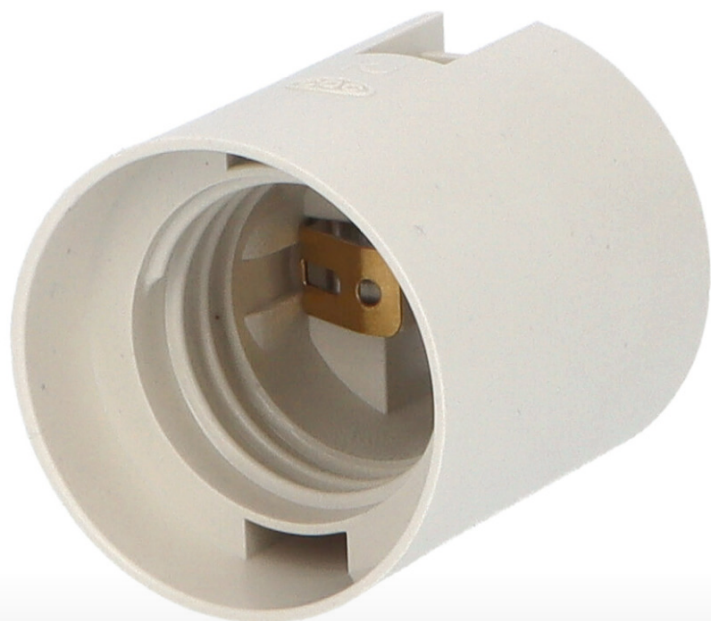

OBJÍMKA PLASTOVÁ E27

TYP: 80

eleman

Objímka plastová E27 - bílá

Plastová objímka na žárovku patice E27 je oblíbená pro svou jednoduchost a čistý design. Využijete ji především při povrchové montáži osvětlení na stěnu nebo strop. Patří mezi oblíbené komponenty k výrobě svítidel.

Materiálem pro povrchovou žárovkovou objímku E27 je termoplast. Tento materiál je lehčí než bakelit a má matný povrch. Vzhledem k tomu, že objímka E27 bude připojována přímo k elektrickému kabelu, měla by montáž provést odborně způsobilá osoba. Šrouby a hmoždinky pro montáž na stěnu nebo strop nejsou součástí balení.

Plastové objímky E27

- Pro průřezy vodiče 0,5 - 2,5 mm²
- Bezšroubové svorky
- Jmen. napětí 250 V
- Jmen. proud 4 A
- Materiál - termoplast
- Teplota 180 - 210 °C
- Délka odizolování vodiče 7 mm

Obrázek	Obj. č.	Typové označení	Pro průřezy vodiče	Barva	Provedení	EAN kód	Bal./ks
	1000291	E27/80	0,5 - 2,5 mm ²	bílá	hladká, bez čepičky	 8 584160 490235	72