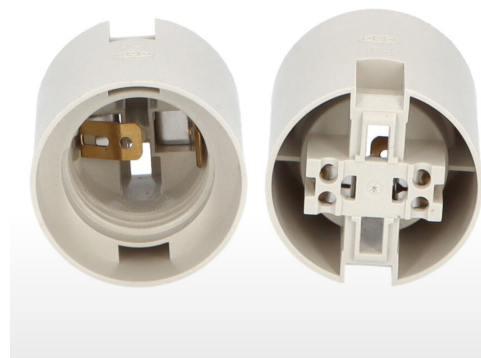

OBJÍMKA PLASTOVÁ E27

TYP: 80

eleman

Objímka plastová E27 - bílá

Plastová objímka na žárovku patice E27 je oblíbená pro svou jednoduchost a čistý design. Využijete ji především při povrchové montáži osvětlení na stěnu nebo strop. Patří mezi oblíbené komponenty k výrobě svítidel.

Materiálem pro povrchovou žárovkovou objímku E27 je termoplast. Tento materiál je lehčí než bakelit a má matný povrch. Vzhledem k tomu, že objímka E27 bude připojována přímo k elektrickému kabelu, měla by montáž provést odborně způsobilá osoba. Šrouby a hmoždinky pro montáž na stěnu nebo strop nejsou součástí balení.

Plastové objímky E27

- Pro průřezy vodiče 0,5 - 2,5 mm²
- Bezšroubové svorky
- Jmen. napětí 250 V
- Jmen. proud 4 A
- Materiál - termoplast
- Teplota 180 - 210 °C
- Délka odizolování vodiče 7 mm

Obrázek	Obj. č.	Typové označení	Pro průřezy vodiče	Barva	Provedení	EAN kód	Bal./ks
	1000291	E27/80	0,5 - 2,5 mm ²	bílá	hladká, bez čepičky	 8 584160 490235	72