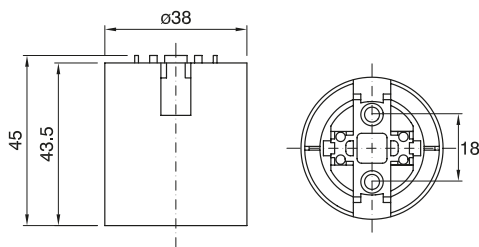

Rozměry

eleman

ELEMAN spol. s r.o.

Olomoucká 107, 796 01 Prostějov

tel.: +420 739 201 336

e-mail: info@eleman.cz