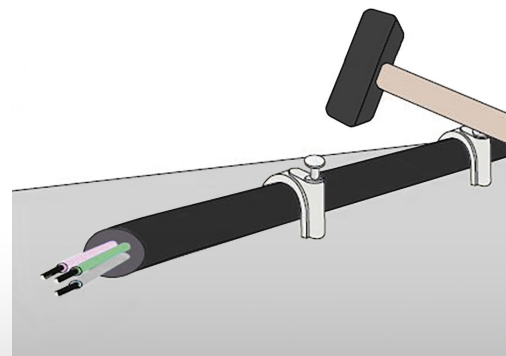

Obj. číslo: **1000502**  
 Typ: **HC 4 - 7 / 25**

## Kabelové příchytky - HC

Obrázek	Obj. č.	Typové označení	Velikost kabelu	Délka hřebíku	Materiál příchytky	Materiál hřebíku	Bal./ks
	1000502	HC 4 - 7 / 25	4 - 7	25	PP (Polypropylen)	kvalitní ocel	200 / 5000

## Kabelové příchytky - HC

Příchytky HC je ideálním řešením pro upevnění elektrických kabelů. Volně položené kabely nevypadají hezky a navíc často překáží při pohybu i úklidu. Zorganizujte proto kabeláž úchytkami na zeď, nábytek a všude tam, kde je jich potřeba. Instalace je přitom jednoduchá a výsledek organizace perfektní. Stačí jen protáhnout kabely očkem a několika údery kladívka do hřebíku upevníte kabelovou příchytku na vybrané místo.

## Kabelové příchytky - HC

- Jednoduchá aplikace
- Ø hřebu 2 mm
- Pro kabely 4 - 7 mm
- Délka hřebíku 25 mm
- Materiál  
 Plastový držák - PP (polypropylen) bezhalogenový  
 Hřebík - kvalitní ocel