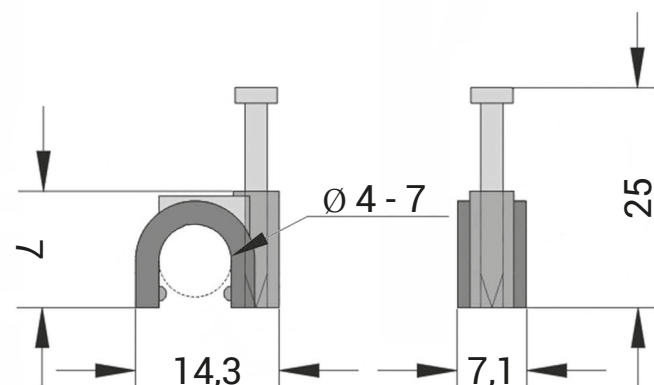

Obj. číslo: **1000502**  
 Typ: **HC 4 - 7 / 25**

## Kabelové příchytky - HC

Obrázek	Obj. č.	Typové označení	Velikost kabelu	Délka hřebíku	Materiál příchytky	Materiál hřebíku	Bal./ks
	1000502	HC 4 - 7 / 25	4 - 7	25	PP (Polypropylen)	kvalitní ocel	200 / 5000

Hodnoty jsou uvedeny v mm.

## Kabelové příchytky - HC

- Jednoduchá aplikace
- Ø hřebu 2 mm
- Pro kabely 4 - 7 mm
- Délka hřebíku 25 mm
- Materiál  
 Plastový držák - PP (polypropylen) bezhalogenový  
 Hřebík - kvalitní ocel