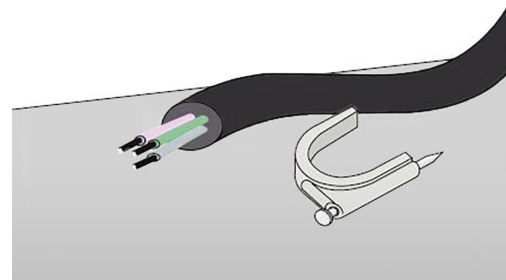

Obj. číslo: **1000502**  
 Typ: **HC 4 - 7 / 25**

## Kabelové příchytky - HC

Obrázek	Obj. č.	Typové označení	Velikost kabelu	Délka hřebíku	Materiál příchytky	Materiál hřebíku	Bal./ks
	1000502	HC 4 - 7 / 25	4 - 7	25	PP (Polypropylen)	kvalitní ocel	200 / 5000

## Kabelové příchytky - HC

Příchytky HC je ideálním řešením pro upevnění elektrických kabelů. Volně položené kabely nevypadají hezky a navíc často překáží při pohybu i úklidu. Zorganizujte proto kabeláž úchytkami na zeď, nábytek a všude tam, kde je jich potřeba. Instalace je přitom jednoduchá a výsledek organizace perfektní. Stačí jen protáhnout kabely očkem a několika údery kladívka do hřebíku upevníte kabelovou příchytku na vybrané místo.

## Kabelové příchytky - HC

- Jednoduchá aplikace
- Ø hřebu 2 mm
- Pro kabely 4 - 7 mm
- Délka hřebíku 25 mm
- Materiál  
 Plastový držák - PP (polypropylen) bezhalogenový  
 Hřebík - kvalitní ocel