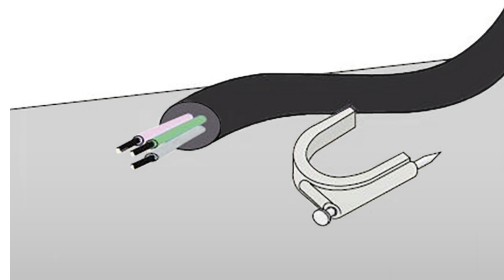

Obj. číslo: **1000506**
 Typ: **HC 10 - 14 / 30**

Kabelové příchytky - HC

Obrázek	Obj. č.	Typové označení	Velikost kabelu	Délka hřebíku	Materiál příchytky	Materiál hřebíku	Bal./ks
	1000506	HC 10 - 14 / 30	10 - 14	30	PP (Polypropylen)	kvalitní ocel	50 / 2500

Hodnoty jsou uvedeny v mm.

Kabelové příchytky - HC

Příchytky HC je ideálním řešením pro upevnění elektrických kabelů. Volně položené kabely nevypadají hezky a navíc často překáží při pohybu i úklidu. Zorganizujte proto kabeláž úchytkami na zeď, nábytek a všude tam, kde je jich potřeba. Instalace je přitom jednoduchá a výsledek organizace perfektní. Stačí jen protáhnout kabely očkem a několika údery kladívka do hřebíku upevníte kabelovou příchytku na vybrané místo.

Kabelové příchytky - HC

- Jednoduchá aplikace
- Ø hřebu 2 mm
- Pro kabely 10 - 14 mm
- Délka hřebíku 30 mm
- Materiál
 Plastový držák - PP (polypropylen) bezhalogenový
 Hřebík - kvalitní ocel