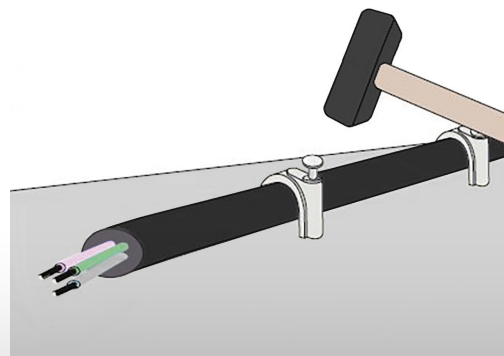

Obj. číslo: **1000506**
 Typ: **HC 10 - 14 / 30**

Kabelové příchytky - HC

Obrázek	Obj. č.	Typové označení	Velikost kabelu	Délka hřebíku	Materiál příchytky	Materiál hřebíku	Bal./ks
	1000506	HC 10 - 14 / 30	10 - 14	30	PP (Polypropylen)	kvalitní ocel	50 / 2500

Hodnoty jsou uvedeny v mm.

Kabelové příchytky - HC

Příchytky HC je ideálním řešením pro upevnění elektrických kabelů. Volně položené kabely nevypadají hezky a navíc často překáží při pohybu i úklidu. Zorganizujte proto kabeláž úchytkami na zeď, nábytek a všude tam, kde je jich potřeba. Instalace je přitom jednoduchá a výsledek organizace perfektní. Stačí jen protáhnout kabely očkem a několika údery kladívka do hřebíku upevníte kabelovou příchytku na vybrané místo.

Kabelové příchytky - HC

- Jednoduchá aplikace
- Ø hřebu 2 mm
- Pro kabely 10 - 14 mm
- Délka hřebíku 30 mm
- Materiál
 Plastový držák - PP (polypropylen) bezhalogenový
 Hřebík - kvalitní ocel