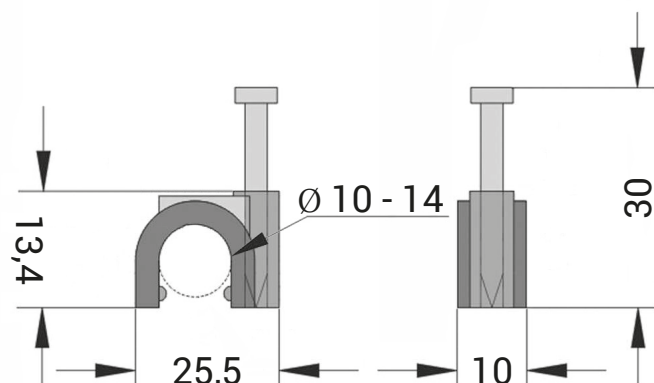

Obj. číslo: **1000506**
 Typ: **HC 10 - 14 / 30**

Kabelové příchytky - HC

Obrázek	Obj. č.	Typové označení	Velikost kabelu	Délka hřebíku	Materiál příchytky	Materiál hřebíku	Bal./ks
	1000506	HC 10 - 14 / 30	10 - 14	30	PP (Polypropylen)	kvalitní ocel	50 / 2500

Hodnoty jsou uvedeny v mm.

Kabelové příchytky - HC

Příchytky HC je ideálním řešením pro upevnění elektrických kabelů. Volně položené kabely nevypadají hezky a navíc často překáží při pohybu i úklidu. Zorganizujte proto kabeláž úchytkami na zeď, nábytek a všude tam, kde je jich potřeba. Instalace je přitom jednoduchá a výsledek organizace perfektní. Stačí jen protáhnout kabely očkem a několika údery kladívka do hřebíku upevníte kabelovou příchytku na vybrané místo.

Kabelové příchytky - HC

- Jednoduchá aplikace
- Ø hřebu 2 mm
- Pro kabely 10 - 14 mm
- Délka hřebíku 30 mm
- Materiál
 Plastový držák - PP (polypropylen) bezhalogenový
 Hřebík - kvalitní ocel