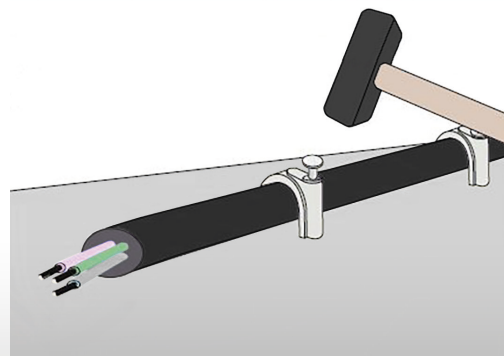

## Kabelové příchytky - HC

Obrázek	Obj. č.	Typové označení	Velikost kabelu	Délka hřebíku	Materiál příchytky	Materiál hřebíku	Bal./ks
	1000507	HC 10 - 14 / 40	10 - 14	40	PP (Polypropylen)	kvalitní ocel	50 / 2500

## Kabelové příchytky - HC

Příchytky HC je ideálním řešením pro upevnění elektrických kabelů. Volně položené kabely nevypadají hezky a navíc často překáží při pohybu i úklidu. Zorganizujte proto kabeláž úchytkami na zeď, nábytek a všude tam, kde je jich potřeba. Instalace je přitom jednoduchá a výsledek organizace perfektní. Stačí jen protáhnout kabely očkem a několika údery kladívka do hřebíku upevníte kabelovou příchytku na vybrané místo.

## Kabelové příchytky - HC

- Jednoduchá aplikace
- Ø hřebu 2 mm
- Pro kabely 10 - 14 mm
- Délka hřebíku 40 mm
- Materiál  
 Plastový držák - PP (polypropylen) bezhalogenový  
 Hřebík - kvalitní ocel