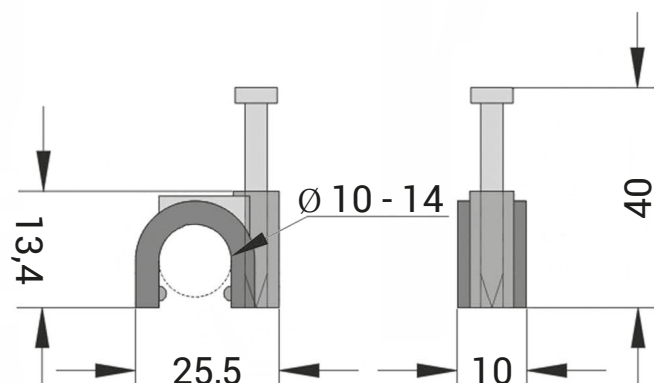

Obj. číslo: **1000507**  
 Typ: **HC 10 - 14 / 40**

## Kabelové příchytky - HC

Obrázek	Obj. č.	Typové označení	Velikost kabelu	Délka hřebíku	Materiál příchytky	Materiál hřebíku	Bal./ks
	1000507	HC 10 - 14 / 40	10 - 14	40	PP (Polypropylen)	kvalitní ocel	50 / 2500

Hodnoty jsou uvedeny v mm.

## Kabelové příchytky - HC

- Jednoduchá aplikace
- Ø hřebu 2 mm
- Pro kabely 10 - 14 mm
- Délka hřebíku 40 mm
- Materiál  
 Plastový držák - PP (polypropylen) bezhalogenový  
 Hřebík - kvalitní ocel