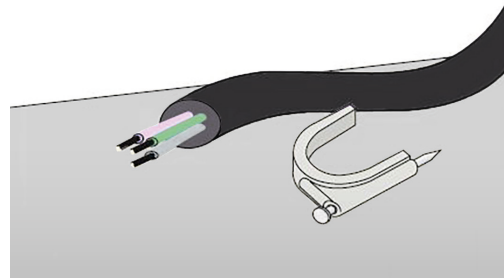

## Kabelové příchytky - HC

Obrázek	Obj. č.	Typové označení	Velikost kabelu	Délka hřebíku	Materiál příchytky	Materiál hřebíku	Bal./ks
	1000507	HC 10 - 14 / 40	10 - 14	40	PP (Polypropylen)	kvalitní ocel	50 / 2500

## Kabelové příchytky - HC

Příchytky HC je ideálním řešením pro upevnění elektrických kabelů. Volně položené kabely nevypadají hezky a navíc často překáží při pohybu i úklidu. Zorganizujte proto kabeláž úchytkami na zeď, nábytek a všude tam, kde je jich potřeba. Instalace je přitom jednoduchá a výsledek organizace perfektní. Stačí jen protáhnout kabely očkem a několika údery kladívka do hřebíku upevníte kabelovou příchytku na vybrané místo.

## Kabelové příchytky - HC

- Jednoduchá aplikace
- Ø hřebu 2 mm
- Pro kabely 10 - 14 mm
- Délka hřebíku 40 mm
- Materiál  
 Plastový držák - PP (polypropylen) bezhalogenový  
 Hřebík - kvalitní ocel