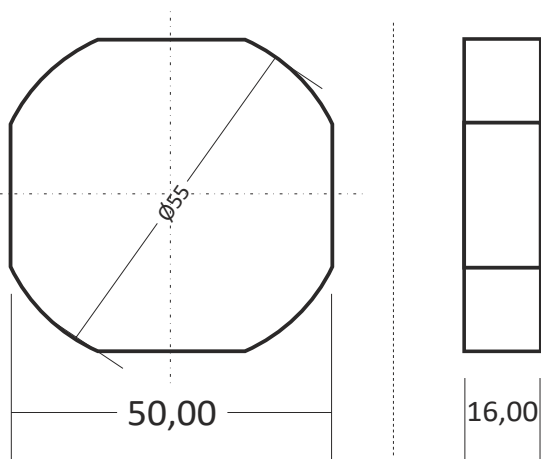

Obrázek	Obj. č.	Typové označení	Napětí	Proudové zatížení	Příkon	Časový rozsah	EAN kód	Bal./ks
	1000930	PO - 406	230 V AC	10 A	0,56 W	1 - 15 min		1

Rozměry

Schéma zapojení

(M) - ovládaný spotřebič