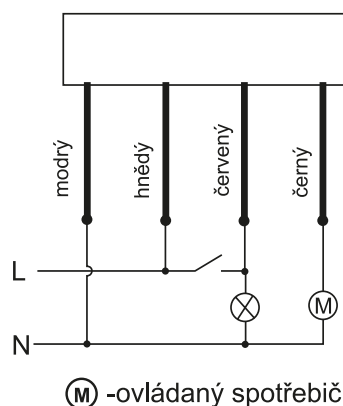

## Multifunkční relé - PO-406

Časová relé s opožděným vypnutím slouží např. pro udržení napájení ovládaného spotřebiče na stanovený čas po vypnutí ovládacího napětí - při odvětrávání koupelny. Ventilátor se zapne společně s osvětlením a časové relé vypne ventilátor až po nastavené době. Multifunkční relé mají podobných funkcí několik (m.j. cyklické funkce, impulzní...). Montáž do elektroinstalační krabice 68 mm (pod spínač) nebo i varianta na nosnou lištu do rozváděče.

Obrázek	Obj. č.	Typové označení	Napětí	Proudové zatížení	Příkon	Časový rozsah	EAN kód	Bal./ks
	1000930	PO - 406	230 V AC	10 A	0,56 W	1 - 15 min		1

Rozměry

Schéma zapojení

(M) - ovládaný spotřebič

## PO - 406

- Napájení 230 V, 50 Hz
- Montáž pod omítku do elektroinstalační krabice Ø 60
- Rozměry Ø 55, h 16 mm
- Proudový impuls 300 mA
- Příkon 0,56 W
- Pracovní teplota -25 až +50 °C
- Krytí IP20

**eleman**