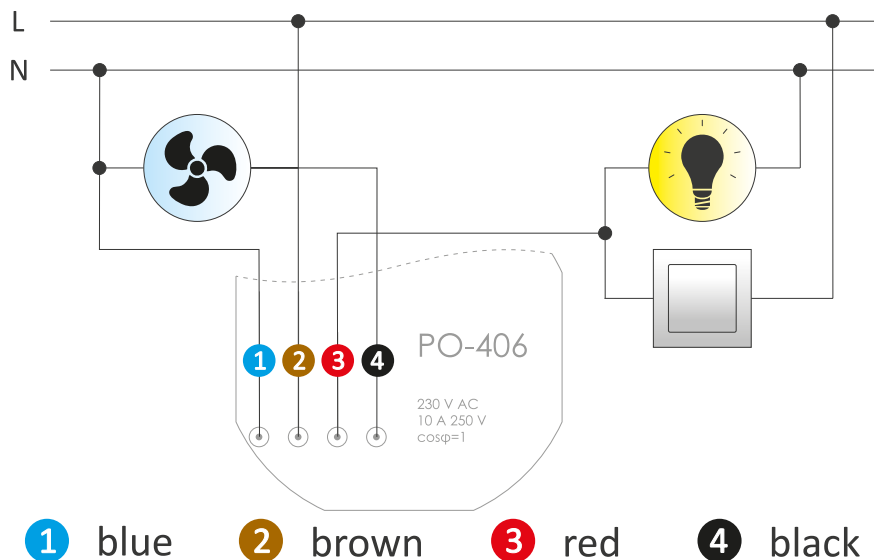

# PO - 406

MULTIFUNKČNÍ ČASOVÉ RELÉ

**eleman**

1 blue 2 brown 3 red 4 black

## Multifunkční relé - PO-406

Časová relé s opožděným vypnutím slouží např. pro udržení napájení ovládaného spotřebiče na stanovený čas po vypnutí ovládacího napětí - při odvětrávání koupelny. Ventilátor se zapne společně s osvětlením a časové relé vypne ventilátor až po nastavené době. Multifunkční relé mají podobných funkcí několik (m.j. cyklické funkce, impulzní...). Montáž do elektroinstalační krabice 68 mm (pod spínač) nebo i varianta na nosnou lištu do rozváděče.

Obrázek	Obj. č.	Typové označení	Napětí	Proudové zatížení	Příkon	Časový rozsah	EAN kód	Bal./ks
	1000930	PO - 406	230 V AC	10 A	0,56 W	1 - 15 min		1

Rozměry

Schéma zapojení

(M) - ovládaný spotřebič

## PO - 406

- Napájení 230 V, 50 Hz
- Montáž pod omítku do elektroinstalační krabice Ø 60
- Rozměry Ø 55, h 16 mm
- Proudový impuls 300 mA
- Příkon 0,56 W
- Pracovní teplota -25 až +50 °C
- Krytí IP20

**eleman**