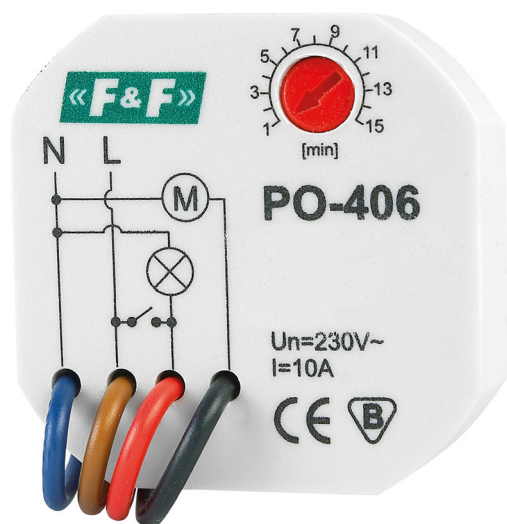

# PO - 406

MULTIFUNKČNÍ ČASOVÉ RELÉ

**eleman**

1 blue 2 brown 3 red 4 black

## Multifunkční relé - PO-406

Časová relé s opožděným vypnutím slouží např. pro udržení napájení ovládaného spotřebiče na stanovený čas po vypnutí ovládacího napětí - při odvětrávání koupelny. Ventilátor se zapne společně s osvětlením a časové relé vypne ventilátor až po nastavené době. Multifunkční relé mají podobných funkcí několik (m.j. cyklické funkce, impulzní...). Montáž do elektroinstalační krabice 68 mm (pod spínač) nebo i varianta na nosnou lištu do rozváděče.

Obrázek	Obj. č.	Typové označení	Napětí	Proudové zatížení	Příkon	Časový rozsah	EAN kód	Bal./ks
	1000930	PO - 406	230 V AC	10 A	0,56 W	1 - 15 min		1

Rozměry

Schéma zapojení

(M) - ovládaný spotřebič

## PO - 406

- Napájení 230 V, 50 Hz
- Montáž pod omítku do elektroinstalační krabice Ø 60
- Rozměry Ø 55, h 16 mm
- Proudový impuls 300 mA
- Příkon 0,56 W
- Pracovní teplota -25 až +50 °C
- Krytí IP20

**eleman**