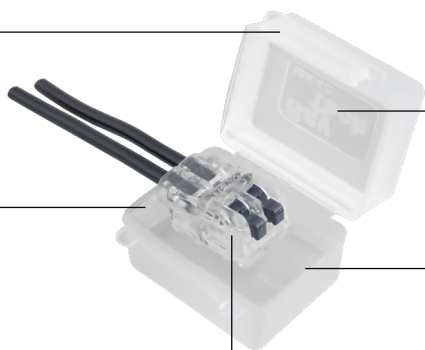

OCHRANNÉ GELOVÉ KRABIČKY

eleman

Ochrana svorky
před vnějšími
vlivy

Použitelné
pro nejběžnější
svorky na trhu

OCHRANNÉ GELOVÉ KRABIČKY

Gelové krabičky slouží pouze pro ochranu svorky - nenahrazují kabelovou spojku. Instalují se do vlhkých prostředí, kde spolehlivě chrání spojení vodičů ve svorce. Svorka i připojené vodiče jsou po instalaci obklopeny ochranným gelem a brání průniku vody. Jednoduše tak použijete svorky pro vnitřní prostředí do venkovního. Gelová výplň je zcela netoxická s neomezenou dobou použitelnosti (bez expirace). Krabičky mohou být použity i pod zemí (důležité je zabezpečit vnější ochranu před tlakem zeminy a před vytrhnutím vodičů z krabičky). Krabičky jsou UV odolné.

Obrázek	Obj. č.	Typové označení	Šířka	Výška	Hloubka	Montážní teplota (°C)	Barva	Bal./ks
	1005462	Isaac	30 mm	23 mm	24 mm	-40 až +50	Transparentní	1

Jednoduchý systém
otevírání / zavírání

Předvyplněný gel
v těle krabičky

Zeslabená stěna
pro vložení kabelu

Zeslabená stěna
pro vložení kabelu

Rozměry:

Svorka
pro spojení vodičů
(není součástí balení)

	Max. 2 vodiče Max. 2,5 mm ²
	Max. 3 vodiče Max. 4 mm ²
	Max. 2 vodiče Max. 2,5 mm ²

Technické parametry

Krytí:
IPX8

Montážní teplota:
-40°C až +50°C

Maximální provozní
teplota: 90°C

Pro použití
pod vodou

Pro použití
pod zemí

- Transparentní (spoj je dobře viditelný)
- Rozebíratelný spoj
- Opakovatelné použití
- Zacvaknutím krabičky gel vyteče podél vodičů a zaizoluje svorku
- Bez data expirace (i po dlouhodobém skladování nevyschnou)
- Splňuje požadavky norem
DIN 52612, DIN 53481, DIN 53483
ČSN EN 50393