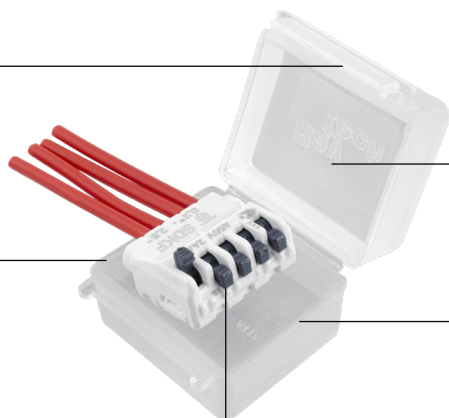

OCHRANNÉ GELOVÉ KRABIČKY

eleman

Ochrana svorky
před vnějšími
vlivy

Použitelné
pro nejběžnější
svorky na trhu

OCHRANNÉ GELOVÉ KRABIČKY

Gelové krabičky slouží pouze pro ochranu svorky - nenahrazují kabelovou spojku. Instalují se do vlhkých prostředí, kde spolehlivě chrání spojení vodičů ve svorce. Svorka i připojené vodiče jsou po instalaci obklopeny ochranným gelem a brání průniku vody. Jednoduše tak použijete svorky pro vnitřní prostředí do venkovního. Gelová výplň je zcela netoxická s neomezenou dobou použitelnosti (bez expirace). Krabičky mohou být použity i pod zemí (důležité je zabezpečit vnější ochranu před tlakem zeminy a před vytrhnutím vodičů z krabičky). Krabičky jsou UV odolné.

Obrázek	Obj. č.	Typové označení	Šířka	Výška	Hloubka	Montážní teplota (°C)	Barva	Bal./ks
	1005464	Pascal	38 mm	26 mm	30 mm	-40 až +50	Transparentní	1

Jednoduchý systém
otevírání / zavírání

Zeslabená stěna
pro vložení kabelu

Předvyplněný gel
v těle krabičky

Zeslabená stěna
pro vložení kabelu

Svorka
pro spojení vodičů
(není součástí balení)

Rozměry:

	Max. 3 vodiče Max. 2,5 mm ²
	Max. 5 vodičů Max. 2,5 mm ²
	Max. 3 vodiče Max. 1,5 mm ²

Pro použití
pod vodou

🔧

Pro použití
pod zemí

- Transparentní (spoj je dobře viditelný)
- Rozebíratelný spoj
- Opakovatelné použití
- Zacvaknutím krabičky gel vyteče podél vodičů a zaizoluje svorku
- Bez data expirace (i po dlouhodobém skladování nevyschnou)
- Splňuje požadavky norem
DIN 52612, DIN 53481, DIN 53483
ČSN EN 50393