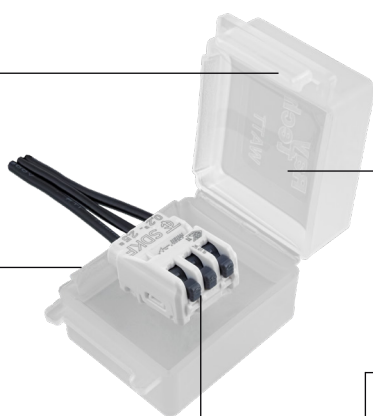

OCHRANNÉ GELOVÉ KRABIČKY

eleman

Ochrana svorky
před vnějšími
vlivy

Použitelné
pro nejběžnější
svorky na trhu

OCHRANNÉ GELOVÉ KRABIČKY

Gelové krabičky slouží pouze pro ochranu svorky - nenahrazují kabelovou spojku. Instalují se do vlhkých prostředí, kde spolehlivě chrání spojení vodičů ve svorce. Svorka i připojené vodiče jsou po instalaci obklopeny ochranným gelem a brání průniku vody. Jednoduše tak použijete svorky pro vnitřní prostředí do venkovního. Gelová výplň je zcela netoxická s neomezenou dobou použitelnosti (bez expirace). Krabičky mohou být použity i pod zemí (důležité je zabezpečit vnější ochranu před tlakem zeminy a před vytrhnutím vodičů z krabičky). Krabičky jsou UV odolné.

Obrázek	Obj. č.	Typové označení	Šířka	Výška	Hloubka	Montážní teplota (°C)	Barva	Bal./ks
	1005466	Watt	30 mm	26 mm	38 mm	-40 až +50	Transparentní	1

Jednoduchý systém
otevírání / zavírání

Předvyplněný gel
v těle krabičky

Zeslabená stěna
pro vložení kabelu

Svorka
pro spojení vodičů
(není součástí balení)

Rozměry:

Max. 5 vodičů
Max. 4 mm²

Max. 3 vodiče
Max. 2,5 mm²

Technické parametry

Krytí:
IPX8

Montážní teplota:
-40°C až +50°C

Maximální provozní
teplota: 90°C

Pro použití
pod vodou

Pro použití
pod zemí

- Transparentní (spoj je dobře viditelný)
- Rozebíratelný spoj
- Opakovatelné použití
- Zacvaknutím krabičky gel vyteče podél vodičů a zaizoluje svorku
- Bez data expirace (i po dlouhodobém skladování nevyschnou)
- Splňuje požadavky norem
DIN 52612, DIN 53481, DIN 53483
ČSN EN 50393