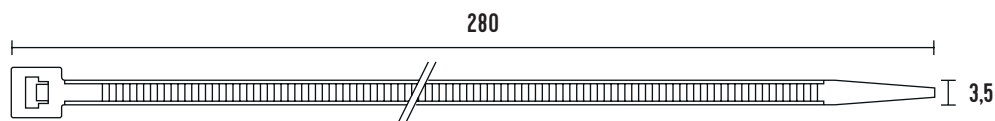

VÁZACÍ (STAHOVACÍ) PÁSKY

eleman

Vázací (stahovací) pásky

Jedná se o produkt s širokým rozsahem použitelnosti a nalezne využití v nejrůznějších aplikacích. Díky snadnému použití jednoduše nahradí drát, lepicí pásku, příze a další materiál. Používají se např. pro organizaci vodičů v rozváděči. Vysoce kvalitní pásky italského výrobce SapiSelco jsou vyrobeny z nylonu (PA 6.6) bez halogenů a silikonu. Jsou k dispozici v bílé variantě, která se využívá ve vnitřních prostorech, nebo v černé barvě. Černé pásky jsou UV odolnější, ale pro venkovní použití doporučujeme speciální pásky s vysokou UV odolností. Stahovací pásky nabízíme v délkách od 100 mm do 1000 mm, s pevností v tahu až 120 Kg.

Obrázek	Obj. č.	Typové označení	Délka pásky	Šířka pásky	Malé balení (sáček)	Velké balení (karton)
	1791130	SEL.2.212	280 mm	3,5 mm	100 ks	13000 ks

Rozměry

Technická specifikace

- Barva - bílá
- Materiál - Nylon (PA 6.6)
- Odolnost proti hoření UL 94-V2
- Šířka pásky 3,5 mm
- Délka pásky 280 mm
- Průměr 3 ÷ 8 mm
- Pevnost v tahu 20 kg
- Teplotní stabilita -40 až +85 °C
- Certifikáty