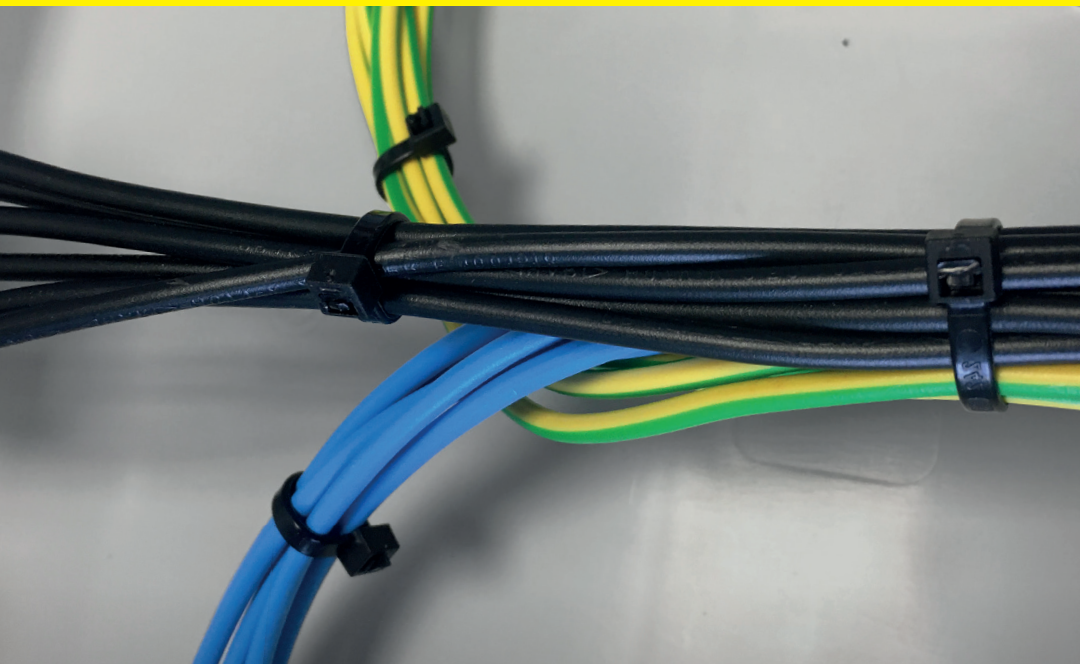

## Vázací (stahovací) pásky

Jedná se o produkt s širokým rozsahem použitelnosti a nalezne využití v nejrůznějších aplikacích. Díky snadnému použití jednoduše nahradí drát, lepicí pásku, příze a další materiál. Používají se např. pro organizaci vodičů v rozváděči. Vysoce kvalitní pásky italského výrobce SapiSelco jsou vyrobeny z nylonu (PA 6.6) bez halogenů a silikonu. Jsou k dispozici v bílé variantě, která se využívá ve vnitřních prostorech, nebo v černé barvě. Černé pásky jsou UV odolnější, ale pro venkovní použití doporučujeme speciální pásky s vysokou UV odolností. Stahovací pásky nabízíme v délkách od 100 mm do 1000 mm, s pevností v tahu až 120 Kg.

## Technická specifikace

- Barva - černá
- Materiál - Nylon (PA 6.6)
- Odolnost proti hoření UL 94-V2
- Šířka pásky 7,5 mm
- Délka pásky 200 mm
- Průměr 5 ÷ 48 mm
- Pevnost v tahu 65 kg
- Teplotní stabilita -40 až +85 °C
- Certifikáty