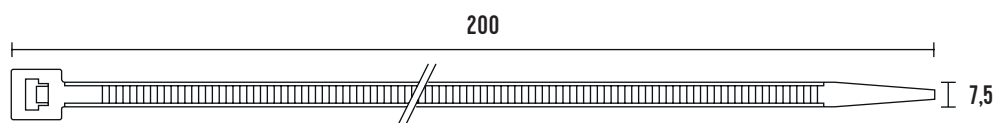

# VÁZACÍ (STAHOVACÍ) PÁSKY

**eleman**

## Vázací (stahovací) pásky

Jedná se o produkt s širokým rozsahem použitelnosti a nalezne využití v nejrůznějších aplikacích. Díky snadnému použití jednoduše nahradí drát, lepicí pásku, příze a další materiál. Používají se např. pro organizaci vodičů v rozváděči. Vysoce kvalitní pásky italského výrobce SapiSelco jsou vyrobeny z nylonu (PA 6.6) bez halogenů a silikonu. Jsou k dispozici v bílé variantě, která se využívá ve vnitřních prostorech, nebo v černé barvě. Černé pásky jsou UV odolnější, ale pro venkovní použití doporučujeme speciální pásky s vysokou UV odolností. Stahovací pásky nabízíme v délkách od 100 mm do 1000 mm, s pevností v tahu až 120 Kg.

Obrázek	Obj. č.	Typové označení	Délka pásky	Šířka pásky	Malé balení (sáček)	Velké balení (karton)
	1791413	SEL.3.432	200 mm	7,5 mm	100 ks	5000 ks

## Technická specifikace

- Barva - černá
- Materiál - Nylon (PA 6.6)
- Odolnost proti hoření UL 94-V2
- Šířka pásky 7,5 mm
- Délka pásky 200 mm
- Průměr 5 ÷ 48 mm
- Pevnost v tahu 65 kg
- Teplotní stabilita -40 až +85 °C
- Certifikáty