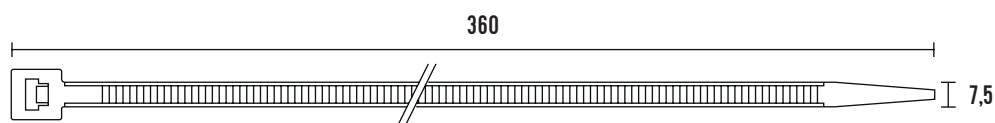

VÁZACÍ (STAHOVACÍ) PÁSKY

eleman

Vázací (stahovací) pásky

Jedná se o produkt s širokým rozsahem použitelnosti a nalezne využití v nejrůznějších aplikacích. Díky snadnému použití jednoduše nahradí drát, lepicí pásku, příze a další materiál. Používají se např. pro organizaci vodičů v rozváděči. Vysoce kvalitní pásky italského výrobce SapiSelco jsou vyrobeny z nylonu (PA 6.6) bez halogenů a silikonu. Jsou k dispozici v bílé variantě, která se využívá ve vnitřních prostorech, nebo v černé barvě. Černé pásky jsou UV odolnější, ale pro venkovní použití doporučujeme speciální pásky s vysokou UV odolností. Stahovací pásky nabízíme v délkách od 100 mm do 1000 mm, s pevností v tahu až 120 Kg.

Obrázek	Obj. č.	Typové označení	Délka pásky	Šířka pásky	Malé balení (sáček)	Velké balení (karton)
	1791428	SEL.2.434	360 mm	7,5 mm	100 ks	3000 ks

8 014748 300355

Rozměry

Technická specifikace

- Barva - bílá
- Materiál - Nylon (PA 6.6)
- Odolnost proti hoření UL 94-V2
- Šířka pásky 7,5 mm
- Délka pásky 360 mm
- Průměr 5 ÷ 101 mm
- Pevnost v tahu 65 kg
- Teplotní stabilita -40 až +85 °C
- Certifikáty