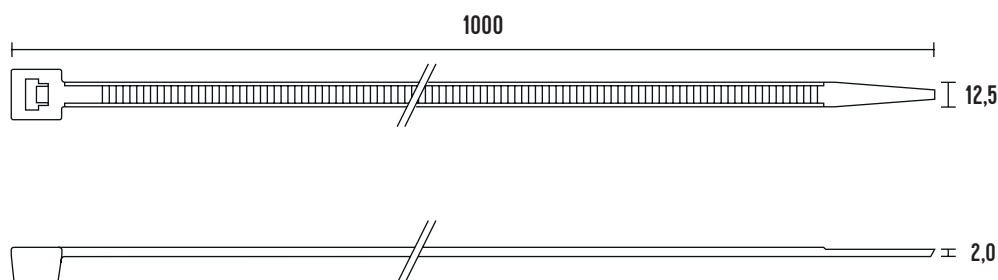

Rozměry

eleman

ELEMAN spol. s r.o.

Olomoucká 107, 796 01 Prostějov

tel.: +420 739 201 336

e-mail: info@eleman.cz