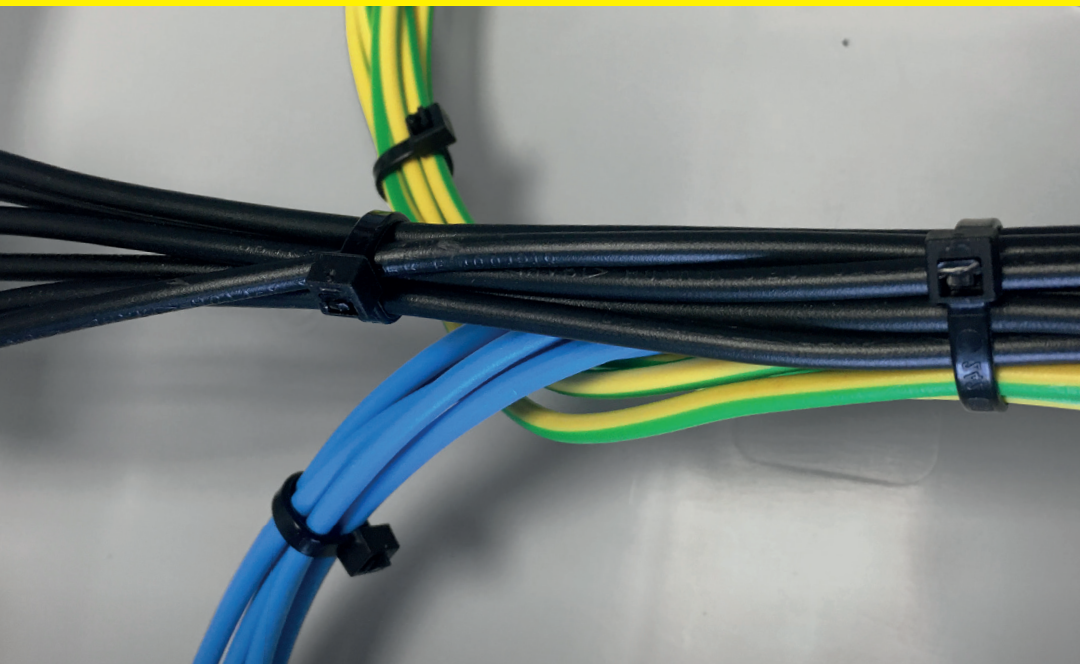

VÁZACÍ (STAHOVACÍ) PÁSKY

eleman

Vázací (stahovací) pásky

Jedná se o produkt s širokým rozsahem použitelnosti a nalezne využití v nejrůznějších aplikacích. Díky snadnému použití jednoduše nahradí drát, lepicí pásku, příze a další materiál. Používají se např. pro organizaci vodičů v rozváděči. Vysoce kvalitní pásky italského výrobce SapiSelco jsou vyrobeny z nylonu (PA 6.6) bez halogenů a silikonu. Jsou k dispozici v bílé variantě, která se využívá ve vnitřních prostorech, nebo v černé barvě. Černé pásky jsou UV odolnější, ale pro venkovní použití doporučujeme speciální pásky s vysokou UV odolností. Stahovací pásky nabízíme v délkách od 100 mm do 1000 mm, s pevností v tahu až 120 Kg.

Obrázek	Obj. č.	Typové označení	Délka pásky	Šířka pásky	Malé balení (sáček)	Velké balení (karton)
	1791617	SEL.3.453	1000 mm	12,5 mm	50 ks	1000 ks

Technická specifikace

- Barva - černá
- Materiál - Nylon (PA 6.6)
- Odolnost proti hoření UL 94-V2
- Šířka pásky 12,5 mm
- Délka pásky 1000 mm
- Průměr 40 ÷ 300 mm
- Pevnost v tahu 120 kg
- Teplotní stabilita -40 až +85 °C
- Certifikáty