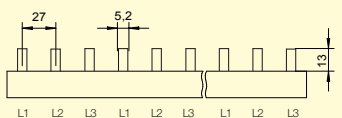

3-PÓLOVÉ PROPOJOVACÍ LIŠTY

3-pólové, 10 mm², 63 A, kolík

Obrázek	Profil lišty	Obj. č.	Typové označení	Délka (mm)	Rozteč (mm)	Přip. míst	Průřez (mm ²)	Jmen. proud (A)	Koncovka (obj. č.)	Bal./ks
		1000062	S-3L-210/10	210	17,8	12	10	63	1000079	25
		1000046	S-3L-1000/10	1000	17,8	57	10	63	1000079	20

3-pólové, 16 mm², 80 A, kolík

Obrázek	Profil lišty	Obj. č.	Typové označení	Délka (mm)	Rozteč (mm)	Přip. míst	Průřez (mm ²)	Jmen. proud (A)	Koncovka (obj. č.)	Bal./ks
		1000313	S-3L-210/16	210	17,8	12	16	80	1000199	25
		1000048	S-3L-1000/16	1000	17,8	57	16	80	1000199	20

3-pólové, 16 mm², 80 A, kolík - větší rozteč 27 mm

Obrázek	Profil lišty	Obj. č.	Typové označení	Délka (mm)	Rozteč (mm)	Přip. míst	Průřez (mm ²)	Jmen. proud (A)	Koncovka (obj. č.)	Bal./ks
		1000093	S-3L-27-1000/16	1000	27	36	16	80	1000199	20

3-pólové, 36 mm², 130 A, kolík - větší rozteč 27 mm

Obrázek	Profil lišty	Obj. č.	Typové označení	Délka (mm)	Rozteč (mm)	Přip. míst	Průřez (mm ²)	Jmen. proud (A)	Koncovka (obj. č.)	Bal./ks
		1000511	S-3L-27-1000/36	1000	27	36	36	130	1000140	10