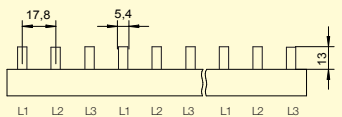

3-PÓLOVÉ PROPOJOVACÍ LIŠTY

3-pólové, 10 mm², 63 A, kolík

Obrázek	Profil lišty	Obj. č.	Typové označení	Délka (mm)	Rozteč (mm)	Přip. míst	Průřez (mm ²)	Jmen. proud (A)	Koncovka (obj. č.)	Bal./ks
		1000062	S-3L-210/10	210	17,8	12	10	63	1000079	25
		1000046	S-3L-1000/10	1000	17,8	57	10	63	1000079	20

3-pólové, 16 mm², 80 A, kolík

Obrázek	Profil lišty	Obj. č.	Typové označení	Délka (mm)	Rozteč (mm)	Přip. míst	Průřez (mm ²)	Jmen. proud (A)	Koncovka (obj. č.)	Bal./ks
		1000313	S-3L-210/16	210	17,8	12	16	80	1000199	25
		1000048	S-3L-1000/16	1000	17,8	57	16	80	1000199	20

3-pólové, 16 mm², 80 A, kolík - větší rozteč 27 mm

Obrázek	Profil lišty	Obj. č.	Typové označení	Délka (mm)	Rozteč (mm)	Přip. míst	Průřez (mm ²)	Jmen. proud (A)	Koncovka (obj. č.)	Bal./ks
		1000093	S-3L-27-1000/16	1000	27	36	16	80	1000199	20

3-pólové, 36 mm², 130 A, kolík - větší rozteč 27 mm

Obrázek	Profil lišty	Obj. č.	Typové označení	Délka (mm)	Rozteč (mm)	Přip. míst	Průřez (mm ²)	Jmen. proud (A)	Koncovka (obj. č.)	Bal./ks
		1000511	S-3L-27-1000/36	1000	27	36	36	130	1000140	10