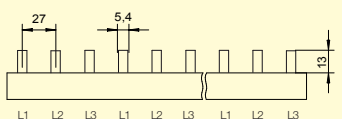

3-PÓLOVÉ PROPOJOVACÍ LIŠTY

3-pólové, 10 mm², 63 A, kolík

Obrázek	Profil lišty	Obj. č.	Typové označení	Délka (mm)	Rozteč (mm)	Přip. míst	Průřez (mm ²)	Jmen. proud (A)	Koncovka (obj. č.)	Bal./ks
		1000062	S-3L-210/10	210	17,8	12	10	63	1000079	25
		1000046	S-3L-1000/10	1000	17,8	57	10	63	1000079	20

3-pólové, 16 mm², 80 A, kolík

Obrázek	Profil lišty	Obj. č.	Typové označení	Délka (mm)	Rozteč (mm)	Přip. míst	Průřez (mm ²)	Jmen. proud (A)	Koncovka (obj. č.)	Bal./ks
		1000313	S-3L-210/16	210	17,8	12	16	80	1000199	25
		1000048	S-3L-1000/16	1000	17,8	57	16	80	1000199	20

3-pólové, 16 mm², 80 A, kolík - větší rozteč 27 mm

Obrázek	Profil lišty	Obj. č.	Typové označení	Délka (mm)	Rozteč (mm)	Přip. míst	Průřez (mm ²)	Jmen. proud (A)	Koncovka (obj. č.)	Bal./ks
		1000093	S-3L-27-1000/16	1000	27	36	16	80	1000199	20

3-pólové, 36 mm², 130 A, kolík - větší rozteč 27 mm

Obrázek	Profil lišty	Obj. č.	Typové označení	Délka (mm)	Rozteč (mm)	Přip. míst	Průřez (mm ²)	Jmen. proud (A)	Koncovka (obj. č.)	Bal./ks
		1000511	S-3L-27-1000/36	1000	27	36	36	130	1000140	10