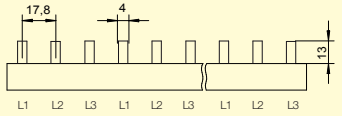

3-PÓLOVÉ PROPOJOVACÍ LIŠTY

3-pólové, 10 mm², 63 A, kolík

Obrázek	Profil lišty	Obj. č.	Typové označení	Délka (mm)	Rozteč (mm)	Přip. míst	Průřez (mm ²)	Jmen. proud (A)	Koncovka (obj. č.)	Bal./ks
		1000062	S-3L-210/10	210	17,8	12	10	63	1000079	25
		1000046	S-3L-1000/10	1000	17,8	57	10	63	1000079	20

3-pólové, 16 mm², 80 A, kolík

Obrázek	Profil lišty	Obj. č.	Typové označení	Délka (mm)	Rozteč (mm)	Přip. míst	Průřez (mm ²)	Jmen. proud (A)	Koncovka (obj. č.)	Bal./ks
		1000313	S-3L-210/16	210	17,8	12	16	80	1000199	25
		1000048	S-3L-1000/16	1000	17,8	57	16	80	1000199	20

3-pólové, 16 mm², 80 A, kolík - větší rozteč 27 mm

Obrázek	Profil lišty	Obj. č.	Typové označení	Délka (mm)	Rozteč (mm)	Přip. míst	Průřez (mm ²)	Jmen. proud (A)	Koncovka (obj. č.)	Bal./ks
		1000093	S-3L-27-1000/16	1000	27	36	16	80	1000199	20

3-pólové, 36 mm², 130 A, kolík - větší rozteč 27 mm

Obrázek	Profil lišty	Obj. č.	Typové označení	Délka (mm)	Rozteč (mm)	Přip. míst	Průřez (mm ²)	Jmen. proud (A)	Koncovka (obj. č.)	Bal./ks
		1000511	S-3L-27-1000/36	1000	27	36	36	130	1000140	10