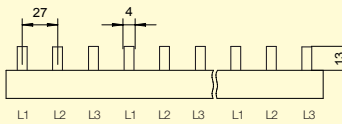

3-PÓLOVÉ PROPOJOVACÍ LIŠTY

3-pólové, 10 mm², 63 A, kolík

Obrázek	Profil lišty	Obj. č.	Typové označení	Délka (mm)	Rozteč (mm)	Přip. míst	Průřez (mm ²)	Jmen. proud (A)	Koncovka (obj. č.)	Bal./ks
		1000062	S-3L-210/10	210	17,8	12	10	63	1000079	25
		1000046	S-3L-1000/10	1000	17,8	57	10	63	1000079	20

3-pólové, 16 mm², 80 A, kolík

Obrázek	Profil lišty	Obj. č.	Typové označení	Délka (mm)	Rozteč (mm)	Přip. míst	Průřez (mm ²)	Jmen. proud (A)	Koncovka (obj. č.)	Bal./ks
		1000313	S-3L-210/16	210	17,8	12	16	80	1000199	25
		1000048	S-3L-1000/16	1000	17,8	57	16	80	1000199	20

3-pólové, 16 mm², 80 A, kolík - větší rozteč 27 mm

Obrázek	Profil lišty	Obj. č.	Typové označení	Délka (mm)	Rozteč (mm)	Přip. míst	Průřez (mm ²)	Jmen. proud (A)	Koncovka (obj. č.)	Bal./ks
		1000093	S-3L-27-1000/16	1000	27	36	16	80	1000199	20

3-pólové, 36 mm², 130 A, kolík - větší rozteč 27 mm

Obrázek	Profil lišty	Obj. č.	Typové označení	Délka (mm)	Rozteč (mm)	Přip. míst	Průřez (mm ²)	Jmen. proud (A)	Koncovka (obj. č.)	Bal./ks
		1000511	S-3L-27-1000/36	1000	27	36	36	130	1000140	10