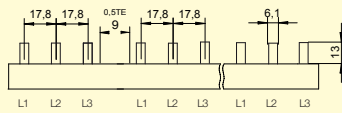

3-PÓLOVÉ PROPOJOVACÍ LIŠTY

3-pólové, 10 mm², 63 A, kolík

Obrázek	Profil lišty	Obj. č.	Typové označení	Délka (mm)	Rozteč (mm)	Přip. míst	Průřez (mm ²)	Jmen. proud (A)	Koncovka (obj. č.)	Bal./ks
		1000062	S-3L-210/10	210	17,8	12	10	63	1000079	25
		1000046	S-3L-1000/10	1000	17,8	57	10	63	1000079	20

3-pólové, 16 mm², 80 A, kolík

Obrázek	Profil lišty	Obj. č.	Typové označení	Délka (mm)	Rozteč (mm)	Přip. míst	Průřez (mm ²)	Jmen. proud (A)	Koncovka (obj. č.)	Bal./ks
		1000313	S-3L-210/16	210	17,8	12	16	80	1000199	25
		1000048	S-3L-1000/16	1000	17,8	57	16	80	1000199	20

3-pólové, 16 mm², 80 A, kolík - větší rozteč 27 mm

Obrázek	Profil lišty	Obj. č.	Typové označení	Délka (mm)	Rozteč (mm)	Přip. míst	Průřez (mm ²)	Jmen. proud (A)	Koncovka (obj. č.)	Bal./ks
		1000093	S-3L-27-1000/16	1000	27	36	16	80	1000199	20

3-pólové, 36 mm², 130 A, kolík - větší rozteč 27 mm

Obrázek	Profil lišty	Obj. č.	Typové označení	Délka (mm)	Rozteč (mm)	Přip. míst	Průřez (mm ²)	Jmen. proud (A)	Koncovka (obj. č.)	Bal./ks
		1000511	S-3L-27-1000/36	1000	27	36	36	130	1000140	10