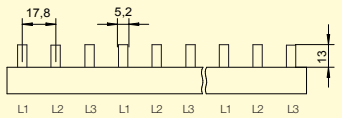

3-PÓLOVÉ PROPOJOVACÍ LIŠTY

3-pólové, 10 mm², 63 A, kolík

Obrázek	Profil lišty	Obj. č.	Typové označení	Délka (mm)	Rozteč (mm)	Přip. míst	Průřez (mm ²)	Jmen. proud (A)	Koncovka (obj. č.)	Bal./ks
		1000062	S-3L-210/10	210	17,8	12	10	63	1000079	25
		1000046	S-3L-1000/10	1000	17,8	57	10	63	1000079	20

3-pólové, 16 mm², 80 A, kolík

Obrázek	Profil lišty	Obj. č.	Typové označení	Délka (mm)	Rozteč (mm)	Přip. míst	Průřez (mm ²)	Jmen. proud (A)	Koncovka (obj. č.)	Bal./ks
		1000313	S-3L-210/16	210	17,8	12	16	80	1000199	25
		1000048	S-3L-1000/16	1000	17,8	57	16	80	1000199	20

3-pólové, 16 mm², 80 A, kolík - větší rozteč 27 mm

Obrázek	Profil lišty	Obj. č.	Typové označení	Délka (mm)	Rozteč (mm)	Přip. míst	Průřez (mm ²)	Jmen. proud (A)	Koncovka (obj. č.)	Bal./ks
		1000093	S-3L-27-1000/16	1000	27	36	16	80	1000199	20

3-pólové, 36 mm², 130 A, kolík - větší rozteč 27 mm

Obrázek	Profil lišty	Obj. č.	Typové označení	Délka (mm)	Rozteč (mm)	Přip. míst	Průřez (mm ²)	Jmen. proud (A)	Koncovka (obj. č.)	Bal./ks
		1000511	S-3L-27-1000/36	1000	27	36	36	130	1000140	10