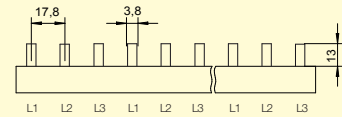

3-PÓLOVÉ PROPOJOVACÍ LIŠTY

3-pólové, 10 mm², 63 A, kolík

Obrázek	Profil lišty	Obj. č.	Typové označení	Délka (mm)	Rozteč (mm)	Přip. míst	Průřez (mm ²)	Jmen. proud (A)	Koncovka (obj. č.)	Bal./ks
		1000062	S-3L-210/10	210	17,8	12	10	63	1000079	25
		1000046	S-3L-1000/10	1000	17,8	57	10	63	1000079	20

3-pólové, 16 mm², 80 A, kolík

Obrázek	Profil lišty	Obj. č.	Typové označení	Délka (mm)	Rozteč (mm)	Přip. míst	Průřez (mm ²)	Jmen. proud (A)	Koncovka (obj. č.)	Bal./ks
		1000313	S-3L-210/16	210	17,8	12	16	80	1000199	25
		1000048	S-3L-1000/16	1000	17,8	57	16	80	1000199	20

3-pólové, 16 mm², 80 A, kolík - větší rozteč 27 mm

Obrázek	Profil lišty	Obj. č.	Typové označení	Délka (mm)	Rozteč (mm)	Přip. míst	Průřez (mm ²)	Jmen. proud (A)	Koncovka (obj. č.)	Bal./ks
		1000093	S-3L-27-1000/16	1000	27	36	16	80	1000199	20

3-pólové, 36 mm², 130 A, kolík - větší rozteč 27 mm

Obrázek	Profil lišty	Obj. č.	Typové označení	Délka (mm)	Rozteč (mm)	Přip. míst	Průřez (mm ²)	Jmen. proud (A)	Koncovka (obj. č.)	Bal./ks
		1000511	S-3L-27-1000/36	1000	27	36	36	130	1000140	10