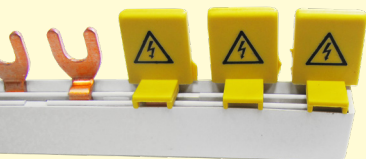

PŘÍSLUŠENSTVÍ PRO PROPOJOVACÍ LIŠTY

Koncovky pro 1-pólové propojovací lišty

Obrázek	Obj. č.	Typové označení	Lišta	Průřezy lišty (mm ²)	Bal./ks
	1000753	EK-C-1/16	1 pólová	10, 12, 16, 20, 24	50
	1007531	EK-D-1/25/36	1 pólová	25, 36	10

Koncovky pro 2-pólové propojovací lišty

Obrázek	Obj. č.	Typové označení	Lišta	Průřezy lišty (mm ²)	Bal./ks
	1000374	EK-C-2/10	2 pólová	10	10

Koncovky pro 2-pólové nebo 3-pólové propojovací lišty

Obrázek	Obj. č.	Typové označení	Lišta	Průřezy lišty (mm ²)	Bal./ks
	1000199	EK-C-2+3/16	2 pólová, nebo 3 pólová	16	10
	1000140	EK-C-2+3/25/36	2 pólová, nebo 3 pólová	25, 36	10

Koncovky pro 3-pólové propojovací lišty

Obrázek	Obj. č.	Typové označení	Lišta	Průřezy lišty (mm ²)	Bal./ks
	1000079	EK-C-3/10	3 pólová	10	10
	1007902	EK-D-3/10	3 pólová	10	10

Koncovky pro 4-pólové propojovací lišty

Obrázek	Obj. č.	Typové označení	Lišta	Průřezy lišty (mm ²)	Bal./ks
	1000375	EK-C-4/16	4 pólová	10, 16	10
	1003750	EK-C-4/16	4 pólová	10, 16	10

Krytka kontaktů pro propojovací lišty

Obrázek	Obj. č.	Typové označení	Popis	Průřezy lišty (mm ²)	Bal./ks
	1000356	BS 5 TE	5-dílná krytka volných kontaktů je vhodná pro vidličku i kolík	10, 16	10