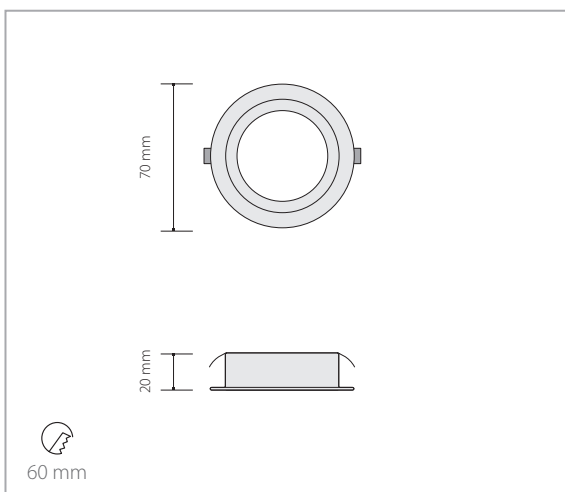

NP NÁBYTKOVÝ PODHLED | CABINET DOWNLIGHT | MÖBELEINBAUSTRALER

NPZ-G420/B	● 20W	G4	IP20	110lm
NPZ-G420/CH	● 20W	G4	IP20	110lm
NPZ-G420/CHB	● 20W	G4	IP20	110lm
NPZ-G420/CHC	● 20W	G4	IP20	110lm
NPZ-G420/NB	● 20W	G4	IP20	110lm
NPZ-G420/Z	● 20W	G4	IP20	110lm
NPZ-G420/ZB	● 20W	G4	IP20	110lm
NPZ-G420/ZA	● 20W	G4	IP20	110lm
NPZ-G420/MA	● 20W	G4	IP20	110lm