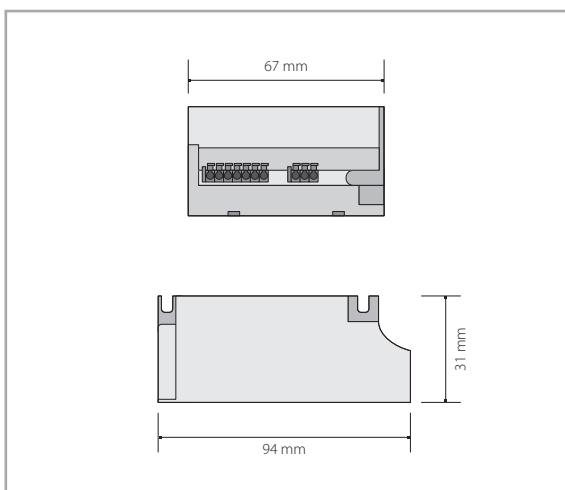

WG TLUMIVKA BALLAST | VERLUSTARMES VORSCHALTGERÄT

DS-113	<input type="checkbox"/>	1x13W	IP20
DS-118	<input type="checkbox"/>	1x18W	IP20
DS-126	<input type="checkbox"/>	1x26W	IP20

EVG ELEKTRONICKÝ PŘEDŘADNÍK ELECTRONICAL BALLAST | ELEKTRONISCHE VORSCHALTGERÄT

EVG-213	<input type="checkbox"/>	1x13W 2x13W	IP20
EVG-218	<input type="checkbox"/>	1x18W 2x18W	IP20
EVG-226	<input type="checkbox"/>	1x26W 2x26W	IP20