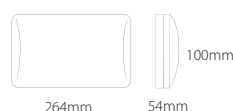

Uvedené ceny jsou bez DPH a recyklačních poplatků. | Stated prices exclude VAT and recycling charges.