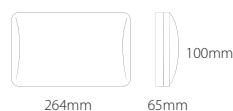

FENIX 9W

					lm		CZK	EUR
FXE-9001-C	□	9W	IP65	2G7	120	1h	495,-	21,78
FXE-9003-C	□	9W	IP65	2G7	120	3h	595,-	26,18

FENIX 11W

					lm		CZK	EUR
FXE-1101-C	□	11W	IP65	2G7	140	1h	595,-	26,18

FENIX 6W LED

					lm		CZK	EUR
LXE-1803-CC	□	6W	IP65	18LED	55	3h	695,-	30,58