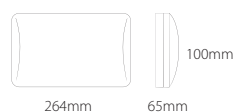

FENIX 9W

					lm		CZK	EUR
FXE-9001-C	□	9W	IP65	2G7	120	1h	495,-	21,78
FXE-9003-C	□	9W	IP65	2G7	120	3h	595,-	26,18

FENIX 11W

					lm		CZK	EUR
FXE-1101-C	□	11W	IP65	2G7	140	1h	595,-	26,18

FENIX 6W LED

					lm		CZK	EUR
LXE-1803-CC	□	6W	IP65	18LED	55	3h	695,-	30,58