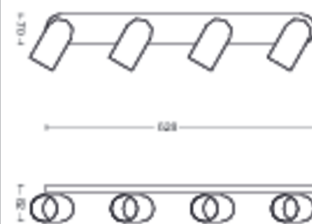

PHILIPS  
myLiving  
Bodové svítidlo

PONGEE  
černá  
LED

50584/30/PN