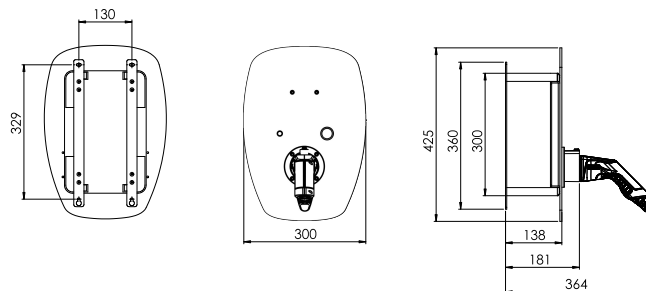

PRACHT® ALPHA

Artikelnummer: NRG1024

GEHÄUSE

Gehäusefarbe	Schwarz
Farbe Frontplatte	RAL9005 - Tiefschwarz
Montagetyp	Wand
Standsystem	optional
IP-Schutzgrad	IP65 (Box)
IK-Schlagfestigkeit	IK08
Schutzklasse	I
Anzeige (Zustand/Fehler)	RGB-LED
Material	ABS, Aluminium
Anzahl Anschlüsse	1
Anschlussstyp	Typ 2 (nach IEC 62196-2)
Anschlusskabel	integriert
Kabellänge [m]	5,5
Anschlussmöglichkeiten	Anschlussklemme bis 16 mm ²
Kabeleinführung	unterseitig
Einführung Anschlüsse	M25 für Kabel [Ø 11-20 mm] - (optional M35)
Kabelquerschnitt Zuleitung min.	1,5 mm ² (bis 13 A), 2,5 mm ² (bis 16 A) 4,0 mm ² (bis 25 A), 6,0 mm ² (bis 32 A)
Max. Absicherung [A]	16
Montage	Innen, geschützter Außenbereich, keine direkte Sonne
Verriegelung Gehäuse	Dreikantsteckschlüssel
Maße B×H×T (ohne Kupplung) [mm]	300 x 425 x 180
Maße B×H×T (mit Kupplung) [mm]	300 x 425 x ca. 380
Gewicht [kg]	9

ELEKTRISCHE DATEN

Anzahl nutzbarer Phasen	3
Fehlerstromschutz AC/DC [mA]	30/6
Lastmanagement	intern & extern
Ladebetriebsart	Modus 3
Anschlussspannung @ 50HZ [V]	230 oder 400
Anschlussleistung gesamt max. [kW]	7,4@1-phasig, 22@3-phasig
Anschlussleistung pro Ausgang max. [kW]	3,7@1-phasig, 11@3-phasig
Ladestrom pro Fahrzeug max. [A]	16 (3 ph. 11 kW)
Einstellbare Stromaufnahme intern [A]	10, 13, 16
Temperaturüberwachung	integriert
Autorisierung Ladevorgang	integriertes RFID Modul

WALLBOX ALPHA MONO XT

DACH

STANDFUSS

ZUBEHÖR

Zubehör	Standfuß mit Dach, Dach, Wandkabelhalter, weitere RFID Karten
Farbe Standfuß	RAL9005 - Tiefschwarz
Maße Standfuß (B×H×T) [mm]	357 x 1434 x 364
Gewicht Standfuß [kg]	6,5
Farbe Dach	RAL9005 - Tiefschwarz
Maße Dach (B×H×T) [mm]	357 x 506 x 197
Gewicht Dach [kg]	2,8