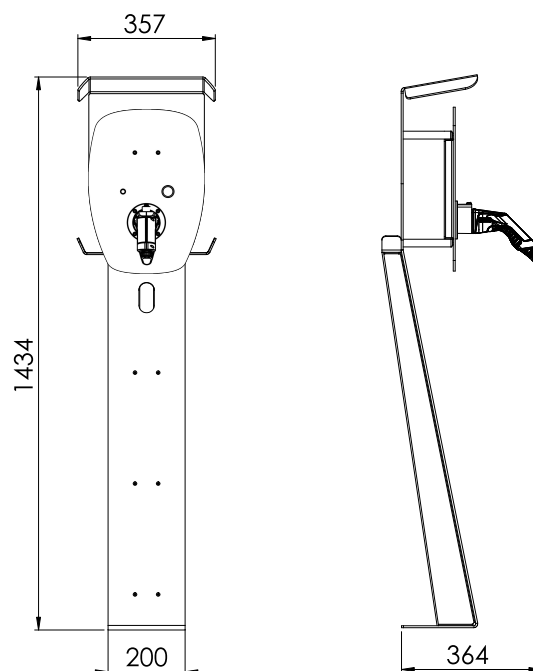

PRACHT® ALPHA

Artikelnummer: NRG1024

GEHÄUSE

Gehäusefarbe	Schwarz
Farbe Frontplatte	RAL9005 - Tiefschwarz
Montagetyp	Wand
Standsystem	optional
IP-Schutzgrad	IP65 (Box)
IK-Schlagfestigkeit	IK08
Schutzklasse	I
Anzeige (Zustand/Fehler)	RGB-LED
Material	ABS, Aluminium
Anzahl Anschlüsse	1
Anschlussstyp	Typ 2 (nach IEC 62196-2)
Anschlusskabel	integriert
Kabellänge [m]	5,5
Anschlussmöglichkeiten	Anschlussklemme bis 16 mm ²
Kabeleinführung	unterseitig
Einführung Anschlüsse	M25 für Kabel [Ø 11-20 mm] - (optional M35)
Kabelquerschnitt Zuleitung min.	1,5 mm ² (bis 13 A), 2,5 mm ² (bis 16 A) 4,0 mm ² (bis 25 A), 6,0 mm ² (bis 32 A)
Max. Absicherung [A]	16
Montage	Innen, geschützter Außenbereich, keine direkte Sonne
Verriegelung Gehäuse	Dreikantsteckschlüssel
Maße B×H×T (ohne Kupplung) [mm]	300 x 425 x 180
Maße B×H×T (mit Kupplung) [mm]	300 x 425 x ca. 380
Gewicht [kg]	9

WALLBOX ALPHA MONO XT

DACH

STANDFUSS

ZUBEHÖR

Zubehör	Standfuß mit Dach, Dach, Wandkabelhalter, weitere RFID Karten
Farbe Standfuß	RAL9005 - Tiefschwarz
Maße Standfuß (B×H×T) [mm]	357 x 1434 x 364
Gewicht Standfuß [kg]	6,5
Farbe Dach	RAL9005 - Tiefschwarz
Maße Dach (B×H×T) [mm]	357 x 506 x 197
Gewicht Dach [kg]	2,8