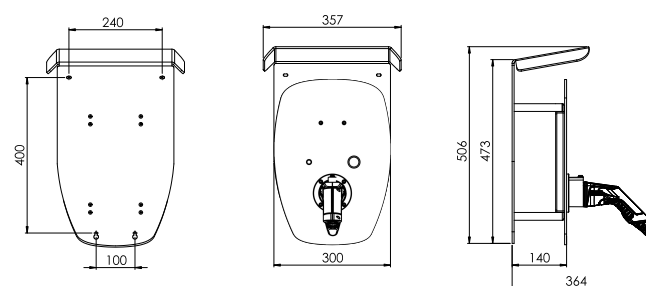

PRACHT® ALPHA

Artikelnummer: NRG1024

GEHÄUSE

Gehäusefarbe	Schwarz
Farbe Frontplatte	RAL9005 - Tiefschwarz
Montagetyp	Wand
Standsystem	optional
IP-Schutzgrad	IP65 (Box)
IK-Schlagfestigkeit	IK08
Schutzklasse	I
Anzeige (Zustand/Fehler)	RGB-LED
Material	ABS, Aluminium
Anzahl Anschlüsse	1
Anschlussstyp	Typ 2 (nach IEC 62196-2)
Anschlusskabel	integriert
Kabellänge [m]	5,5
Anschlussmöglichkeiten	Anschlussklemme bis 16 mm ²
Kabeleinführung	unterseitig
Einführung Anschlüsse	M25 für Kabel [Ø 11-20 mm] - (optional M35)
Kabelquerschnitt Zuleitung min.	1,5 mm ² (bis 13 A), 2,5 mm ² (bis 16 A) 4,0 mm ² (bis 25 A), 6,0 mm ² (bis 32 A)
Max. Absicherung [A]	16
Montage	Innen, geschützter Außenbereich, keine direkte Sonne
Verriegelung Gehäuse	Dreikantsteckschlüssel
Maße B×H×T (ohne Kupplung) [mm]	300 x 425 x 180
Maße B×H×T (mit Kupplung) [mm]	300 x 425 x ca. 380
Gewicht [kg]	9

WALLBOX ALPHA MONO XT

DACH

STANDFUSS

ZUBEHÖR

Zubehör	Standfuß mit Dach, Dach, Wandkabelhalter, weitere RFID Karten
Farbe Standfuß	RAL9005 - Tiefschwarz
Maße Standfuß (B×H×T) [mm]	357 x 1434 x 364
Gewicht Standfuß [kg]	6,5
Farbe Dach	RAL9005 - Tiefschwarz
Maße Dach (B×H×T) [mm]	357 x 506 x 197
Gewicht Dach [kg]	2,8