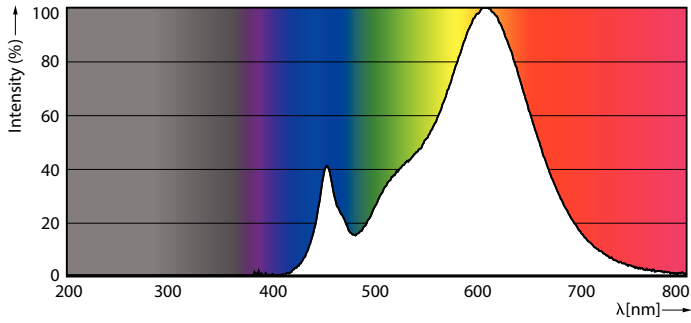

CorePro LEDbulb

Fotometrické údaje

Spectral Power Distribution Colour - CorePro LEDbulb ND 13-100W A60 E27 827