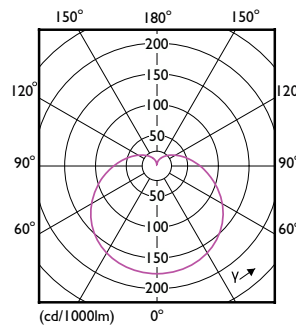

Údaje o produktu

Obecné informace		Hodnota stroboskopického efektu (SVM)		0,4
Patice krytky	E27 [E27]	Photobiological safety according to EN 62471		RG1
Nominální životnost	15 000 h	Provozní a elektrické		
Cyklus zapnutí	50 000	Frekvence sítě	50 to 60 Hz	
Lighting Technology	LED	Vstupní frekvence	50 až 60 Hz	
Referenční měření toku	Sphere	Spotřeba energie	13 W	
Značka CE	Ano	Proud zdroje (jmen.)	105 mA	
Splňuje požadavky evropské směrnice RoHS	Ano	Ekvivalentní příkon	100 W	
Světelně technické		Doba spuštění (jmen.)	0,5 s	
Kód barvy	840 [CCT of 4000K]	Doba zahřívání do 60 % světla	0,5 s	
Vyzařovací úhel (jmen.)	180 stupňů	Účinnost (zlomek)	0,54	
Světelný tok	1 521 lm	Napětí (jmen.)	220-240 V	
Barevné konstrukce	Studená bílá (CW)	Teplota okolí		
Jmenovitá náhradní teplota chromatičnosti	4000 K	Rozsah okolních teplot	-20 °C až 45 °C	
Měrný výkon (jmen.) (nom.)	117 lm/W	Maximální teplota (jmen.)	95 °C	
Konzistence barev	<6	Řízení a stmívání		
Index podání barev (CRI)	80	Stmívatelné	Ne	
Světelný tok na konci jmenovité životnosti (jmen.)	70 %			
Hodnota blikání (PstLM)	1			

CorePro LEDbulb

Mechanické a materiály

Povrchová úprava žárovky	Matná
Materiál žárovky	Plast
Tvar žárovky	A60 [A 60 mm]

Certifikace a použití

Třída energetické účinnosti	E
Spotřeba energie kWh/1000 h	13 kWh
Registrační číslo databáze EPREL	397616
EyeComfort	Ano

Rozměrové výkresy

Product	D	C
CorePro LEDbulb ND 13-100W A60 E27 840	60 mm	120 mm

Fotometrické údaje

Spectral Power Distribution Colour - CorePro LEDbulb ND 13-100W A60 E27 840

Light Distribution Diagram - CorePro LEDbulb ND 13-100W A60 E27 840