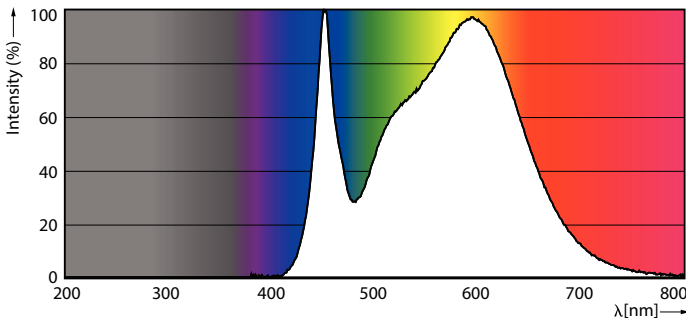

Fotometrické údaje

Spectral Power Distribution Colour - CorePro LEDbulb ND 13-100W A60 E27 840