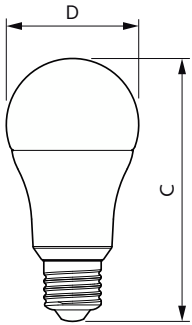

CorePro LEDbulb

Mechanické a materiály

Povrchová úprava žárovky	Matná
Materiál žárovky	Plast
Tvar žárovky	A60 [A 60 mm]

Certifikace a použití

Třída energetické účinnosti	E
Spotřeba energie kWh/1000 h	13 kWh
Registrační číslo databáze EPREL	397616
EyeComfort	Ano

Rozměrové výkresy

Product	D	C
CorePro LEDbulb ND 13-100W A60 E27 840	60 mm	120 mm

Fotometrické údaje

Spectral Power Distribution Colour - CorePro LEDbulb ND 13-100W A60 E27 840

Light Distribution Diagram - CorePro LEDbulb ND 13-100W A60 E27 840