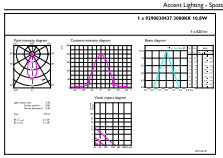

MASTER LEDspot ExpertColor AR111

Fotometrické údaje

Accent Lighting Spots - MAS ExpertColor 10.8-50W 930 AR111 40D