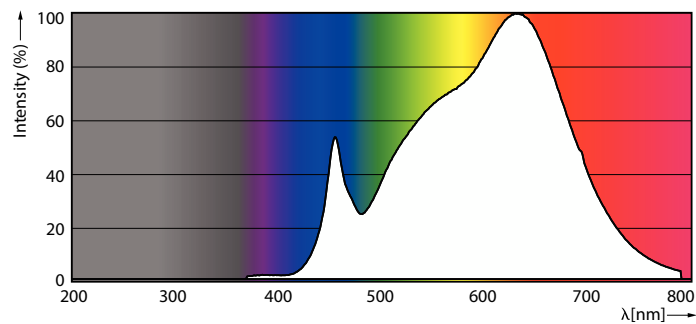

Rozměrové výkresy

Product	D	C
MAS ExpertColor 10.8-50W 930 AR111 40D	111 mm	61 mm

Fotometrické údaje

Spectral Power Distribution Colour - MAS ExpertColor 10.8-50W 930 AR111 40D

Light Distribution Diagram - MAS ExpertColor 10.8-50W 930 AR111 40D