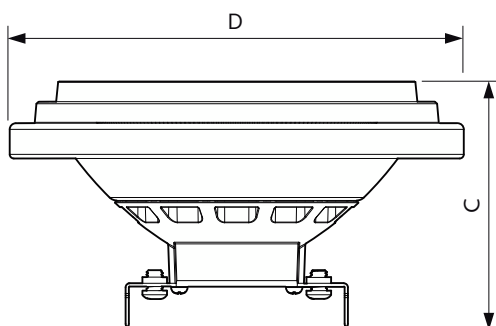

Rozměrové výkresy

Product	D	C
MAS ExpertColor 10.8-50W 930 AR111 40D	111 mm	61 mm

Fotometrické údaje

Spectral Power Distribution Colour - MAS ExpertColor 10.8-50W 930 AR111 40D

Light Distribution Diagram - MAS ExpertColor 10.8-50W 930 AR111 40D