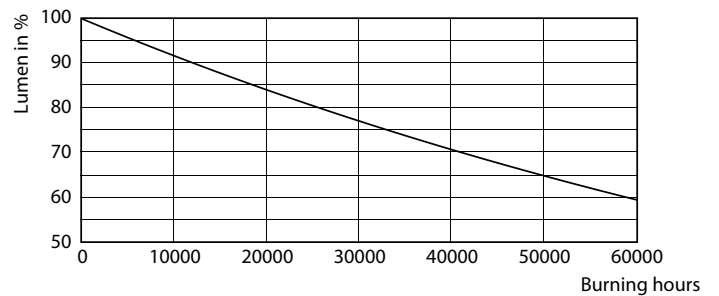

MASTER LEDspot ExpertColor AR111

Fotometrické údaje

Accent Lighting Spots - MAS ExpertColor 10.8-50W 930 AR111 40D

Životnost

Life Expectancy Diagram - MAS ExpertColor 10.8-50W 930 AR111 40D

Lumen Maintenance Diagram - MAS ExpertColor 10.8-50W 930 AR111 40D