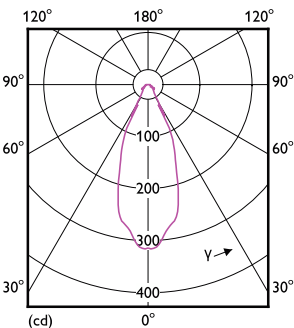

Rozměrové výkresy

Product	D	C
MAS ExpertColor 10.8-50W 930 AR111 40D	111 mm	61 mm

Fotometrické údaje

Spectral Power Distribution Colour - MAS ExpertColor 10.8-50W 930 AR111 40D

Light Distribution Diagram - MAS ExpertColor 10.8-50W 930 AR111 40D