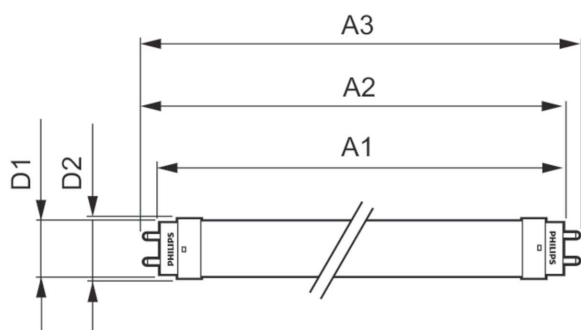

Controls and dimming

Regulovatelné	Ne
---------------	----

Mechanical and housing

Úprava žárovky	Mléčná
Materiál žárovky	Glass
Délka výrobku	1200 mm
Tvar žárovky	Trubice, jedna patice

Ecofit LEDtubes T8

Approval and application

Rozměrové výkresy

Ecofit LEDtube 1200mm 16W 840 T8

Product	D1	D2	A1	A2	A3
Ecofit LEDtube 1200mm 16W 840 T8	25,7 mm	28 mm	1198 mm	1205 mm	1212 mm

Fotometrické údaje

LEDtube ECO SLR 8W G13 800lm-LDD

LEDtube ECO SLR 16W G13 1600lm 840-GUL