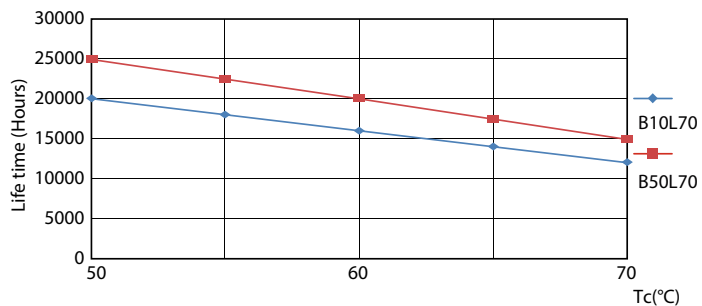

Ecofit LEDtubes T8

Životnost

LEDtube ECO SLR 16W 20K LifetimeVsTc-LED