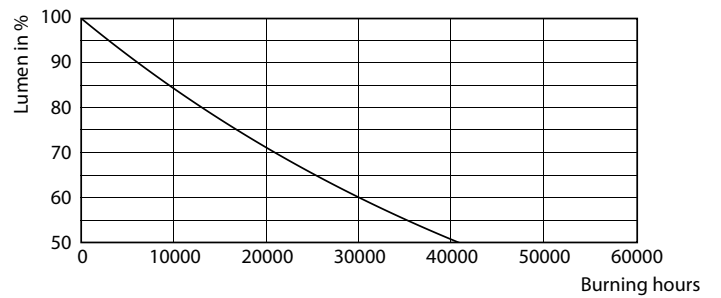

Ecofit LEDtubes T8

Fotometrické údaje

LEDtube ECO SLR 16W G13 1600lm 840-POC

Životnost

LEDtube ECO SLR 16W 20K FailureRate-LED

LEDtube 20K-LED

LEDtube ECO SLR 8W 20K LumenVsTc-LMP

LEDtube 20K-LMP