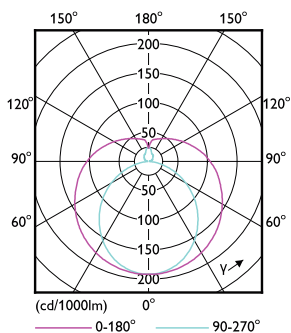

Rozměrové výkresy

Ecofit LEDtube 1200mm 16W 840 T8

Product	D1	D2	A1	A2	A3
Ecofit LEDtube 1200mm 16W 840 T8	25,7 mm	28 mm	1198 mm	1205 mm	1212 mm

Fotometrické údaje

LEDtube ECO SLR 8W G13 800lm-LDD

LEDtube ECO SLR 16W G13 1600lm 840-GUL