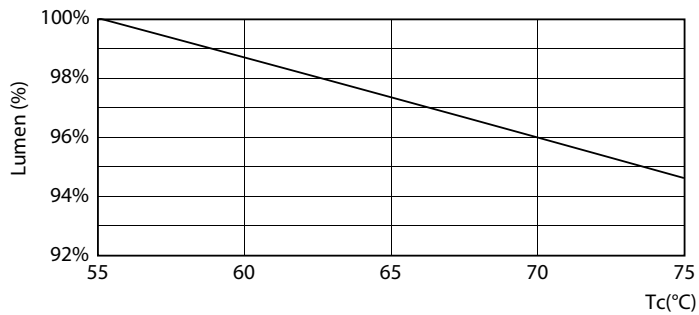

Ecofit LEDtubes T8

Fotometrické údaje

LEDtube ECO SLR 16W G13 1600lm 840-POC

Životnost

LEDtube ECO SLR 16W 20K FailureRate-LED

LEDtube 20K-LED

LEDtube ECO SLR 8W 20K LumenVsTc-LMP

LEDtube 20K-LMP