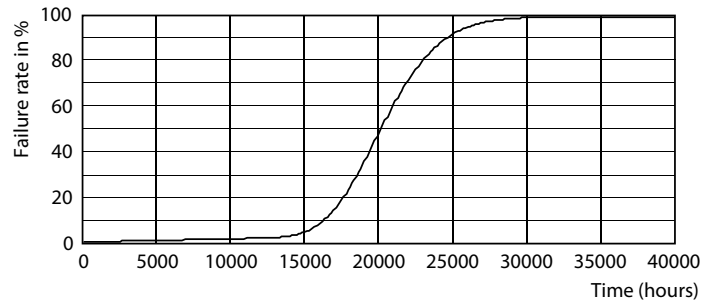

Ecofit LEDtubes T8

Fotometrické údaje

LEDtube ECO SLR 16W G13 1600lm 840-POC

Životnost

LEDtube ECO SLR 16W 20K FailureRate-LED

LEDtube 20K-LED

LEDtube ECO SLR 8W 20K LumenVsTc-LMP

LEDtube 20K-LMP