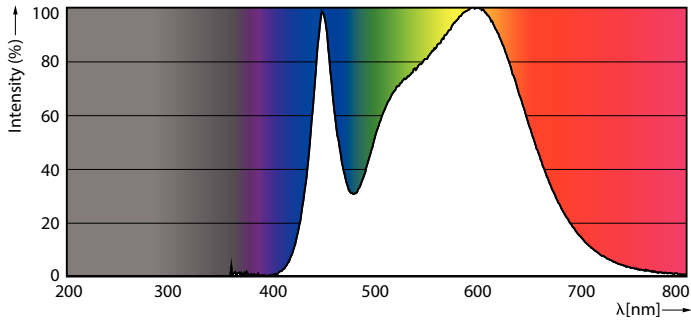

Ecofit LEDtubes T8

Fotometrické údaje

LEDtube ECO SLR 16W G13 1600lm 840-POC

Životnost

LEDtube ECO SLR 16W 20K FailureRate-LED

LEDtube 20K-LED

LEDtube ECO SLR 8W 20K LumenVsTc-LMP

LEDtube 20K-LMP