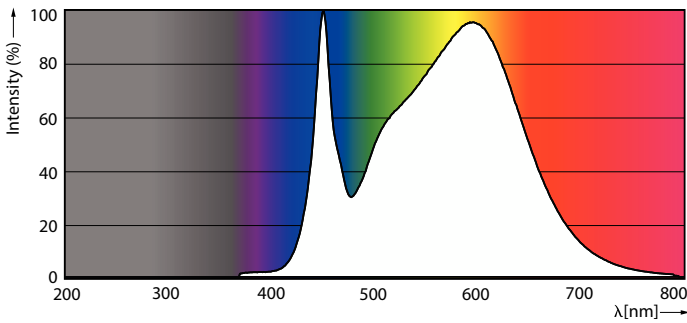

Spectral Power Distribution Colour - CorePro LEDtube 1500mm UO 31.5W 840 T8