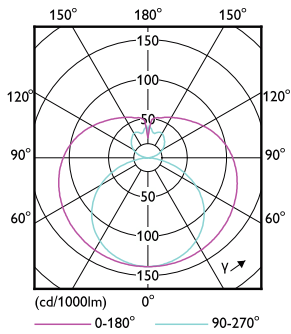

Rozměrové výkresy

Product	D1	D2	A1	A2	A3
CorePro LEDtube 1500mm UO 31.5W 840 T8	25,7 mm	28 mm	1 500 mm	1 507,1 mm	1 514,2 mm

CorePro LEDtube EM/Mains

Fotometrické údaje

Light Distribution Diagram - CorePro LEDtube 1500mm UO 31.5W 840 T8