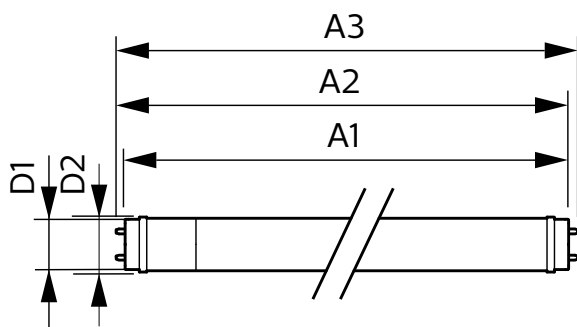

Teplota okolí

Rozsah okolních teplot	-20 až +45 °C
Maximální teplota (jmen.)	55 °C

Řízení a stmívání

Stmívatelné	Ne
-------------	----

Mechanické a materiály

Povrchová úprava žárovky	Matná
Materiál žárovky	Sklo
Délka výrobku	1 500 mm

Rozměrové výkresy

Product	D1	D2	A1	A2	A3
CorePro LEDtube 1500mm UO 31.5W 840 T8	25,7 mm	28 mm	1 500 mm	1 507,1 mm	1 514,2 mm

CorePro LEDtube EM/Mains

Fotometrické údaje

Light Distribution Diagram - CorePro LEDtube 1500mm UO 31.5W 840 T8