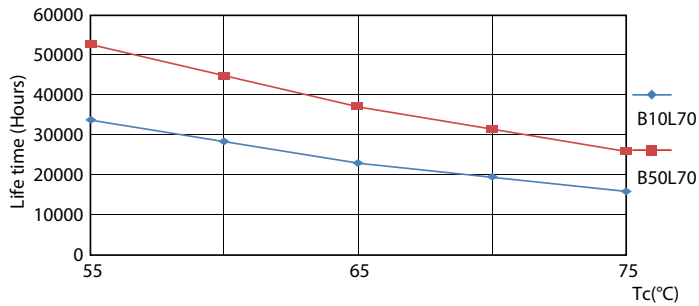

Lumen Maintenance Diagram - CorePro LEDtube 1500mm UO 31.5W 840 T8

CorePro LEDtube EM/Mains

Životnost

Life Expectancy Diagram - CorePro LEDtube 1500mm UO 31.5W 840 T8

Life Expectancy Diagram - CorePro LEDtube 1500mm UO 31.5W 840 T8