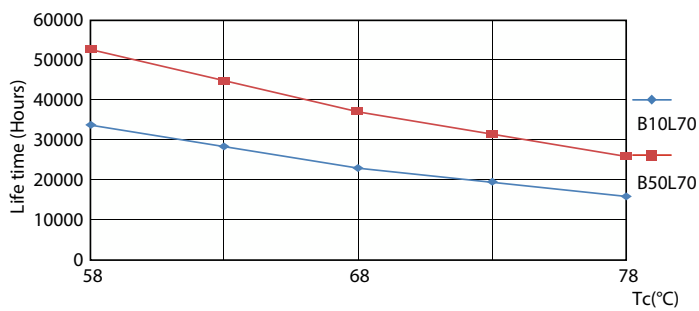

Životnost

Life Expectancy Diagram - CorePro LEDtube 1500mm UO 31.5W 840 T8