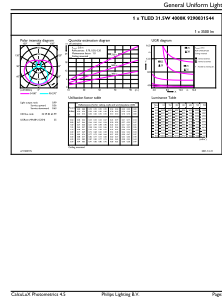

Rozměrové výkresy

Product	D1	D2	A1	A2	A3
CorePro LEDtube 1500mm UO 31.5W 840 T8	25,7 mm	28 mm	1 500 mm	1 507,1 mm	1 514,2 mm

CorePro LEDtube EM/Mains

Fotometrické údaje

Light Distribution Diagram - CorePro LEDtube 1500mm UO 31.5W 840 T8