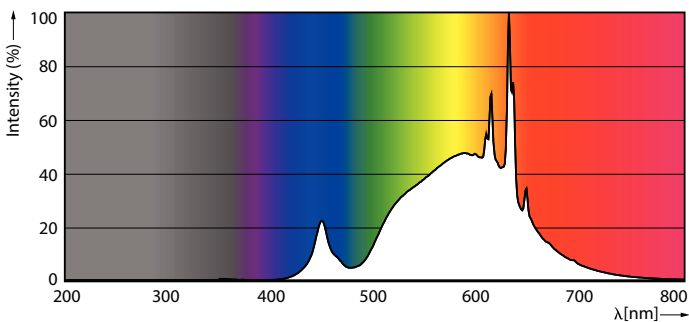

Fotometrické údaje

Spectral Power Distribution Colour

General uniform lighting