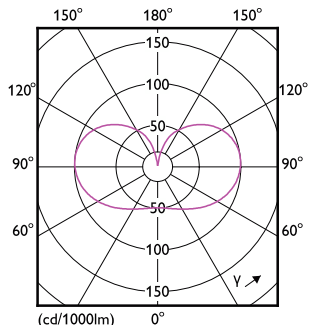

MAS LEDBulbND7.3-100WE27830 A70 FRG UE

Product	D	C
MAS LEDBulbND7.3-100WE27830 A70 FRG UE	70 mm	127 mm

Fotometrické údaje

Spectral Power Distribution Colour

General uniform lighting

MASTER UltraEfficient LED zdroj

Fotometrické údaje

Light Distribution Diagram

Životnost

Life Expectancy Diagram

Lumen Maintenance Diagram