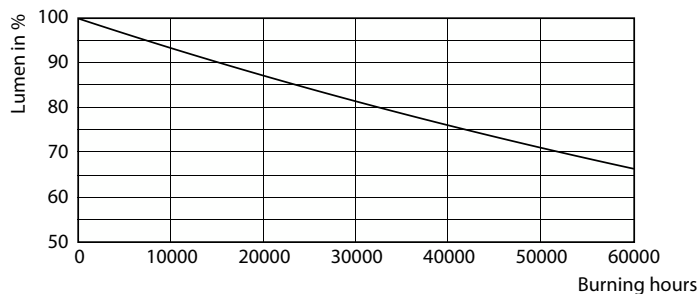

Lumen Maintenance Diagram - MAS LEDBulbND5.2-75W E27 840A70 CLG UE