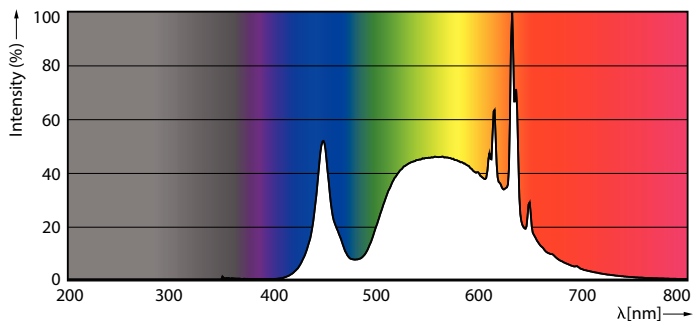

Údaje o produktu

General information

Patice krytky	E27 [E27]
Nominální životnost	50 000 h
Cyklus zapnutí	50 000
Lighting Technology	LED
Referenční měření toku	Sphere

Light technical

Kód barvy	840 [CCT of 4000K]
Světelný tok	1 095 lm
Barevné konstrukce	Studená bílá (CW)
Jmenovitá náhradní teplota chromatičnosti	4000 K
Jmenovitá světelná účinnost	210 lm/W
Konzistence barev	<6
Index podání barev (CRI)	80
Světelný tok na konci jmenovité životnosti (jmen.)	70 %

Rozměrové výkresy

Product	D	C
MAS LEDBulbND5.2-75W E27 840A70 CLG UE	70 mm	127 mm

Fotometrické údaje

Light Distribution Diagram - MAS LEDBulbND5.2-75W E27 840A70 CLG UE

MASTER UltraEfficient LED zdroj

Fotometrické údaje