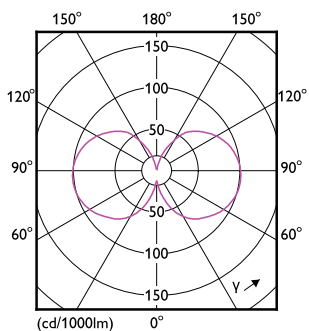

Rozměrové výkresy

Product	D	C
MAS LEDBulbND5.2-75W E27 840A70 CLG UE	70 mm	127 mm

Fotometrické údaje

Light Distribution Diagram - MAS LEDBulbND5.2-75W E27 840A70 CLG UE

MASTER UltraEfficient LED zdroj

Fotometrické údaje