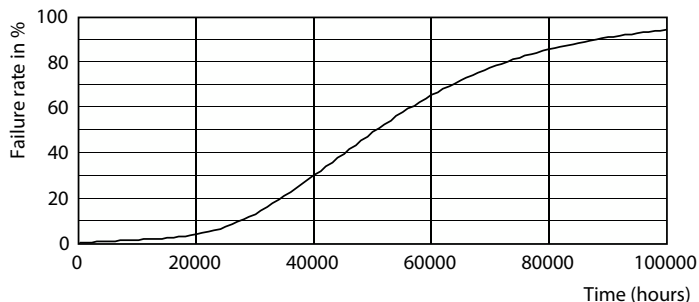

Životnost

Life Expectancy Diagram - MAS LEDBulbND5.2-75W E27 840A70 CLG UE