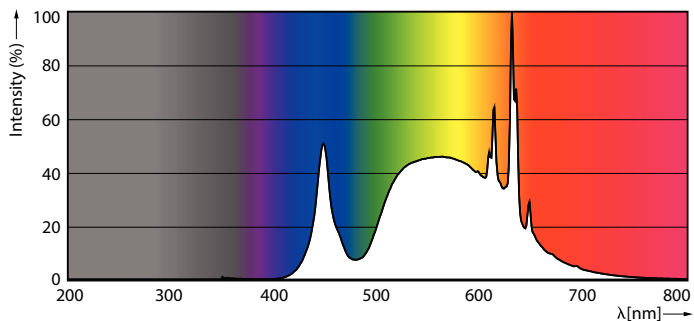

Index podání barev (CRI)	80
Světelný tok na konci jmenovité životnosti (jmen.)	70 %
Hodnota blikání (PstLM)	1
Hodnota stroboskopického efektu (SVM)	0,4
Photobiological safety according to EN 62471	RG1

Rozměrové výkresy

Product	D	C
MAS LEDBulbND7.3-100WE27840 A70 CLG UE	70 mm	127 mm

Fotometrické údaje

General uniform lighting - MAS LEDBulbND7.3-100WE27840 A70 CLG UE

Light Distribution Diagram - MAS LEDBulbND7.3-100WE27840 A70 CLG UE

MASTER UltraEfficient LED zdroj

Fotometrické údaje

Spectral Power Distribution Colour - MAS LEDBulbND7.3-100WE27840 A70 CLG UE

Životnost

Life Expectancy Diagram - MAS LEDBulbND7.3-100WE27840 A70 CLG UE

Lumen Maintenance Diagram - MAS LEDBulbND7.3-100WE27840 A70 CLG UE