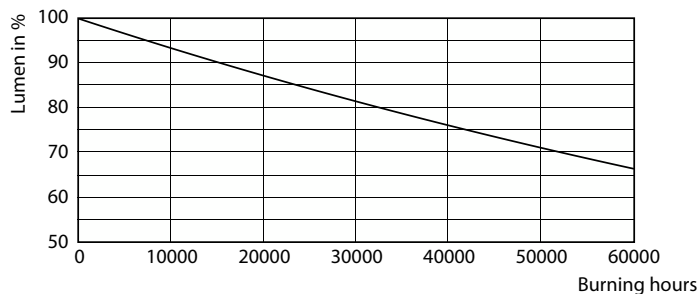

MASTER UltraEfficient LED zdroj

Fotometrické údaje

Spectral Power Distribution Colour - MAS LEDBulbND7.3-100WE27840 A70 CLG UE

Životnost

Life Expectancy Diagram - MAS LEDBulbND7.3-100WE27840 A70 CLG UE

Lumen Maintenance Diagram - MAS LEDBulbND7.3-100WE27840 A70 CLG UE