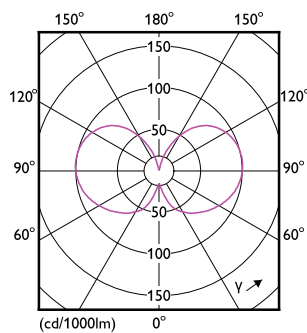

MASTER UltraEfficient LED zdroj

Napětí (jmen.)	220-240 V
Teplota okolí	
Maximální teplota (jmen.)	70 °C
Řízení a stmívání	
Stmívatelné	Ne
Mechanické a materiály	
Povrchová úprava žárovky	Číré
Tvar žárovky	A70 [A 70 mm]
Certifikace a použití	
Třída energetické účinnosti	A
Spotřeba energie kWh/1000 h	8 kWh
Registrační číslo databáze EPREL	1370035

Rozměrové výkresy

Product	D	C
MAS LEDBulbND7.3-100WE27840 A70 CLG UE	70 mm	127 mm

Fotometrické údaje

General uniform lighting - MAS LEDBulbND7.3-100WE27840 A70 CLG UE

Light Distribution Diagram - MAS LEDBulbND7.3-100WE27840 A70 CLG UE