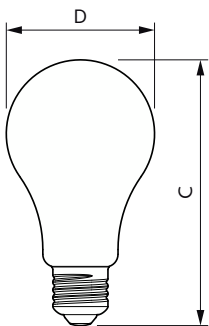

Rozměrové výkresy

Product	D	C
MAS LEDBulbND7.3-100WE27840 A70 CLG UE	70 mm	127 mm

Fotometrické údaje

General uniform lighting - MAS LEDBulbND7.3-100WE27840 A70 CLG UE

Light Distribution Diagram - MAS LEDBulbND7.3-100WE27840 A70 CLG UE