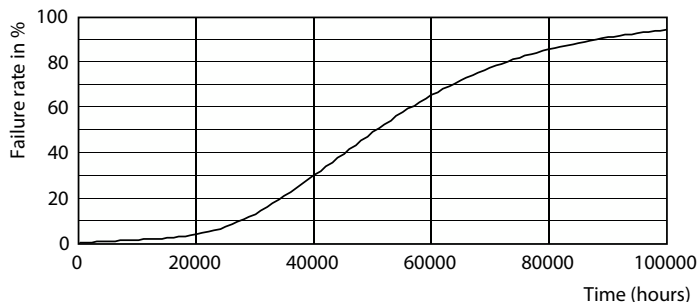

Životnost

Life Expectancy Diagram - MAS LEDBulbND7.3-100WE27840 A70 CLG UE