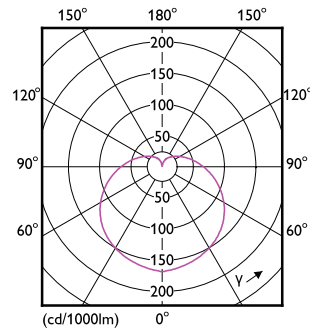

## Rozměrové výkresy

Product	D	C
CorePro LEDbulb ND 8-60W A60 E27 830	60 mm	108 mm

## Fotometrické údaje

Spectral Power Distribution Colour

Light Distribution Diagram