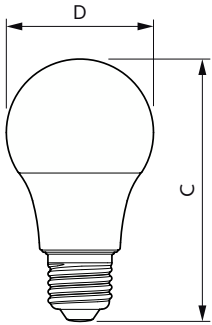

## Rozměrové výkresy

Product	D	C
CorePro LEDbulb ND 8-60W A60 E27 830	60 mm	108 mm