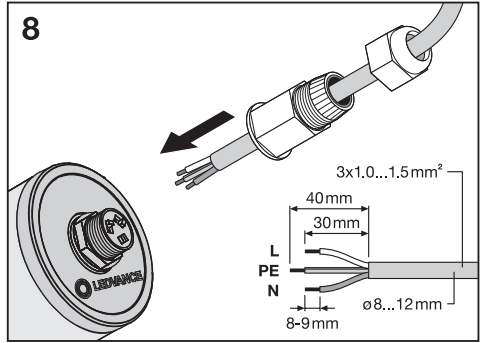

C10449057
G11041282
11.04.18

LEDVANCE GmbH
Steinerne Furt 62
86167 Augsburg, Germany
www.ledvance.com