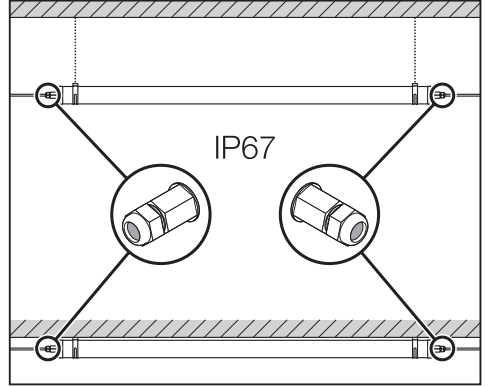

DAMP PROOF SPECIAL

	EAN	ø x l [mm]	W	lm	lm/W	K	IP	IK
DP SPECIAL 1200 22W/4000K WT IP67	4058075452114	74x1344	22	2800	130	4000	67/69K	06
DP SPECIAL 1200 42W/4000K WT IP67	4058075452152	74x1344	42	5500	130	4000	67/69K	06
DP SPECIAL 1500 30W/4000K WT IP67	4058075452138	74x1644	30	3900	130	4000	67/69K	06
DP SPECIAL 1500 50W/4000K WT IP67	4058075452176	74x1644	50	6500	130	4000	67/69K	06

	EAN	Temp (°C)	V _{AC}	Hz	∠	PF	R _a	👤
DP SPECIAL 1200 22W/4000K WT IP67	4058075452114	-20 ... +40	220-240V	50/60 Hz	120°	≥ 0.9	>80	1.2kg
DP SPECIAL 1200 42W/4000K WT IP67	4058075452152	-20 ... +40	220-240V	50/60 Hz	120°	≥ 0.9	>80	1.2kg
DP SPECIAL 1500 30W/4000K WT IP67	4058075452138	-20 ... +40	220-240V	50/60 Hz	120°	≥ 0.9	>80	1.5kg
DP SPECIAL 1500 50W/4000K WT IP67	4058075452176	-20 ... +40	220-240V	50/60 Hz	120°	≥ 0.9	>80	1.6kg