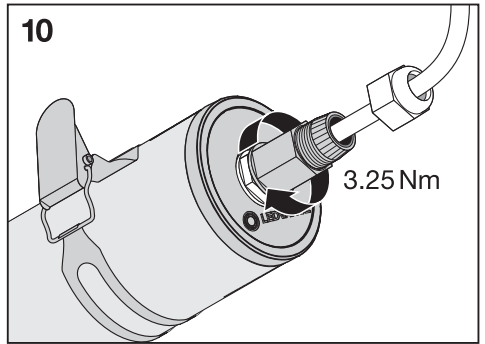

C10449057
G11041282
11.04.18

LEDVANCE GmbH
Steinerne Furt 62
86167 Augsburg, Germany
www.ledvance.com