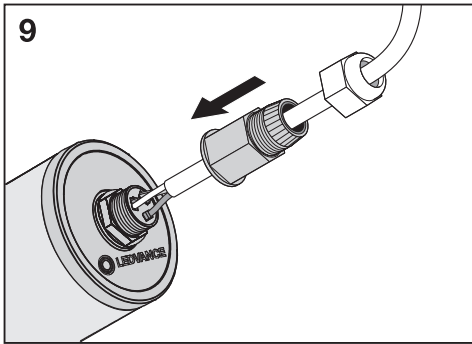

C10449057
G11041282
11.04.18

LEDVANCE GmbH
Steinerne Furt 62
86167 Augsburg, Germany
www.ledvance.com