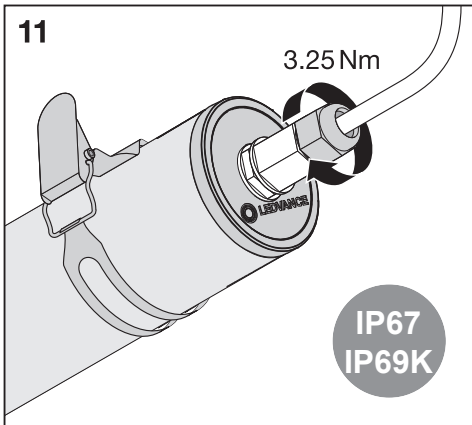

DAMP PROOF SPECIAL

	EAN	ø x l [mm]	W	lm	lm/W	K	IP	IK
DP SPECIAL 1200 22W/4000K WT IP67	4058075452114	74x1344	22	2800	130	4000	67/69K	06
DP SPECIAL 1200 42W/4000K WT IP67	4058075452152	74x1344	42	5500	130	4000	67/69K	06
DP SPECIAL 1500 30W/4000K WT IP67	4058075452138	74x1644	30	3900	130	4000	67/69K	06
DP SPECIAL 1500 50W/4000K WT IP67	4058075452176	74x1644	50	6500	130	4000	67/69K	06

	EAN	Temp (°C)	V _{AC}	Hz	∠	PF	R _a	👤
DP SPECIAL 1200 22W/4000K WT IP67	4058075452114	-20 ... +40	220-240V	50/60 Hz	120°	≥ 0.9	>80	1.2kg
DP SPECIAL 1200 42W/4000K WT IP67	4058075452152	-20 ... +40	220-240V	50/60 Hz	120°	≥ 0.9	>80	1.2kg
DP SPECIAL 1500 30W/4000K WT IP67	4058075452138	-20 ... +40	220-240V	50/60 Hz	120°	≥ 0.9	>80	1.5kg
DP SPECIAL 1500 50W/4000K WT IP67	4058075452176	-20 ... +40	220-240V	50/60 Hz	120°	≥ 0.9	>80	1.6kg

n	B16	C10	C16
DP SPECIAL 1200 22W/4000K WT IP67	25	23	36
DP SPECIAL 1200 42W/4000K WT IP67	24	21	34
DP SPECIAL 1500 30W/4000K WT IP67	25	22	36
DP SPECIAL 1500 50W/4000K WT IP67	24	21	34

C10449057
G11041282
11.04.18