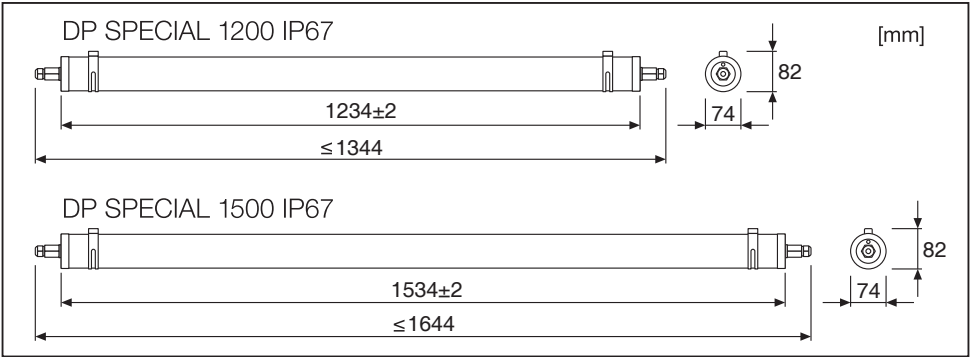

DAMP PROOF SPECIAL

	EAN	ø x l [mm]	W	lm	lm/W	K	IP	IK
DP SPECIAL 1200 22W/4000K WT IP67	4058075452114	74x1344	22	2800	130	4000	67/69K	06
DP SPECIAL 1200 42W/4000K WT IP67	4058075452152	74x1344	42	5500	130	4000	67/69K	06
DP SPECIAL 1500 30W/4000K WT IP67	4058075452138	74x1644	30	3900	130	4000	67/69K	06
DP SPECIAL 1500 50W/4000K WT IP67	4058075452176	74x1644	50	6500	130	4000	67/69K	06

	EAN	Temp (°C)	V _{AC}	Hz	∠	PF	R _a	👤
DP SPECIAL 1200 22W/4000K WT IP67	4058075452114	-20 ... +40	220-240V	50/60 Hz	120°	≥ 0.9	>80	1.2kg
DP SPECIAL 1200 42W/4000K WT IP67	4058075452152	-20 ... +40	220-240V	50/60 Hz	120°	≥ 0.9	>80	1.2kg
DP SPECIAL 1500 30W/4000K WT IP67	4058075452138	-20 ... +40	220-240V	50/60 Hz	120°	≥ 0.9	>80	1.5kg
DP SPECIAL 1500 50W/4000K WT IP67	4058075452176	-20 ... +40	220-240V	50/60 Hz	120°	≥ 0.9	>80	1.6kg

n	B16	C10	C16
DP SPECIAL 1200 22W/4000K WT IP67	25	23	36
DP SPECIAL 1200 42W/4000K WT IP67	24	21	34
DP SPECIAL 1500 30W/4000K WT IP67	25	22	36
DP SPECIAL 1500 50W/4000K WT IP67	24	21	34

C10449057
G11041282
11.04.18