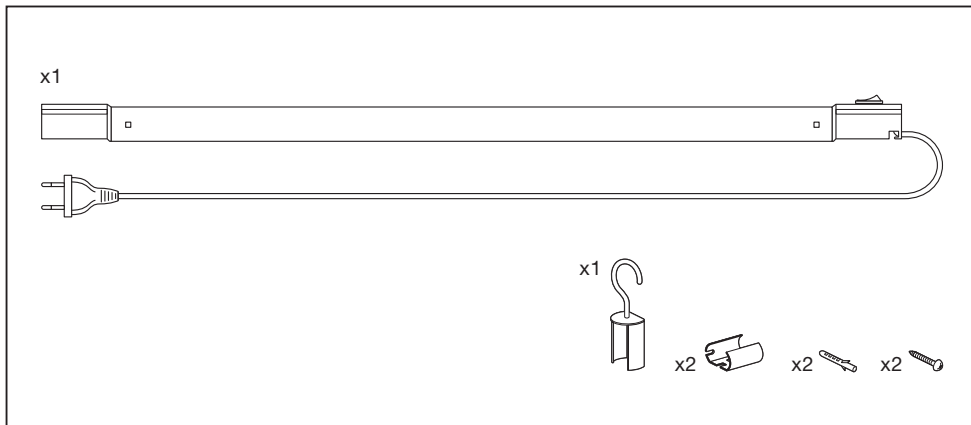

TUBEKIT® LED

	EAN	W	lm	K	°C (°C)	V _{ac}	mA	Hz	PF	👤
TUBEKITLED06 8.9W/830 230V G5	4058075264991	8.9	900	3000	-20...+40	220-240	42	50/60	>0.9	200 g
TUBEKITLED06 8.9W/840 230V G5	4058075265011	8.9	990	4000	-20...+40	220-240	42	50/60	>0.9	200 g
TUBEKITLED12 19W/830 230V G5	4058075265035	19	1900	3000	-20...+40	220-240	82	50/60	>0.9	280 g
TUBEKITLED12 19W/840 230V G5	4058075265059	19	2090	4000	-20...+40	220-240	82	50/60	>0.9	280 g
TUBEKITLED15 21,5W/830 230V G5	4058075265073	21.5	2150	3000	-20...+40	220-240	92	50/60	>0.9	320 g
TUBEKITLED15 21,5W/840 230V G5	4058075265097	21.5	2365	4000	-20...+40	220-240	92	50/60	>0.9	320 g

mm

1800 mm

41.9 mm

113.5 mm

1 x

28 mm

35 mm

48 mm

2 x

26 mm

	L	W	H
TUBEKIT LED 8.9W	600	32	33.5
TUBEKIT LED 19W	1200	32	33.5
TUBEKIT LED 21.5W	1500	32	33.5