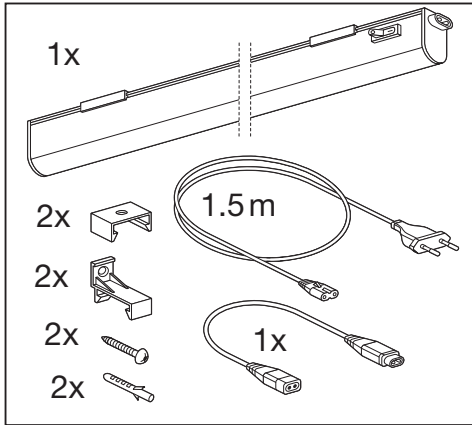

## LED SWITCH BATTEN

	EAN	W	lm	K	C <sub>amb</sub> (°C)	V~	mA	Hz	PF	
<b>LED SWITCH BATTEN 0.3M 4W/830</b>	4058075266681	4	450	3000	-20...+40	220-240	41	50/60	>0.5	0.1 kg
<b>LED SWITCH BATTEN 0.3M 4W/840</b>	4058075266704	4	450	4000	-20...+40	220-240	41	50/60	>0.5	0.1 kg
<b>LED SWITCH BATTEN 0.6M 8W/830</b>	4058075266728	8	900	3000	-20...+40	220-240	80	50/60	>0.5	0.1 kg
<b>LED SWITCH BATTEN 0.6M 8W/840</b>	4058075266742	8	900	4000	-20...+40	220-240	80	50/60	>0.5	0.1 kg
<b>LED SWITCH BATTEN 0.9M 10W/830</b>	4058075266865	10	1100	3000	-20...+40	220-240	100	50/60	>0.5	0.1 kg
<b>LED SWITCH BATTEN 0.9M 10W/840</b>	4058075266964	10	1100	4000	-20...+40	220-240	100	50/60	>0.5	0.1 kg
<b>LED SWITCH BATTEN 1.2M 14W/830</b>	4058075266988	14	1600	3000	-20...+40	220-240	140	50/60	>0.5	0.2 kg
<b>LED SWITCH BATTEN 1.2M 14W/840</b>	4058075267046	14	1600	4000	-20...+40	220-240	140	50/60	>0.5	0.2 kg

# LED SWITCH BATTEN

	L x W x H [mm]
LED SWITCH BATTEN 0.3M	313x22x30
LED SWITCH BATTEN 0.6M	573x22x30
LED SWITCH BATTEN 0.9M	873x22x30
LED SWITCH BATTEN 1.2M	1173x22x30

2

	x
LED SWITCH BATTEN 0.3M	290mm
LED SWITCH BATTEN 0.6M	550mm
LED SWITCH BATTEN 0.9M	850mm
LED SWITCH BATTEN 1.2M	1150mm

3

	x
LED SWITCH BATTEN 0.3M	290mm
LED SWITCH BATTEN 0.6M	550mm
LED SWITCH BATTEN 0.9M	850mm
LED SWITCH BATTEN 1.2M	1150mm

4

“click”

“click”

C10449057  
G11071806  
20.03.2019

LEDVANCE GmbH  
Steinerne Furt 62  
86167 Augsburg, Germany  
[www.ledvance.com](http://www.ledvance.com)