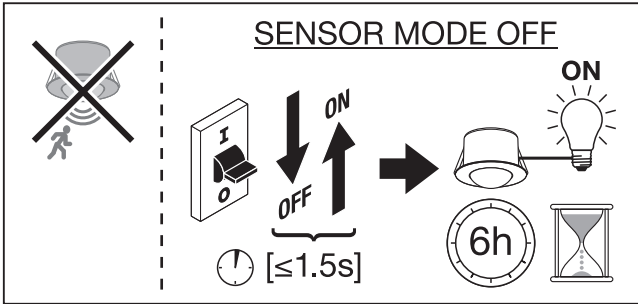

IP20 RoHS

C10449057

G11063276

05.02.19

LEDVANCE GmbH
Steinerne Furt 62
86167 Augsburg, Germany
www.ledvance.com