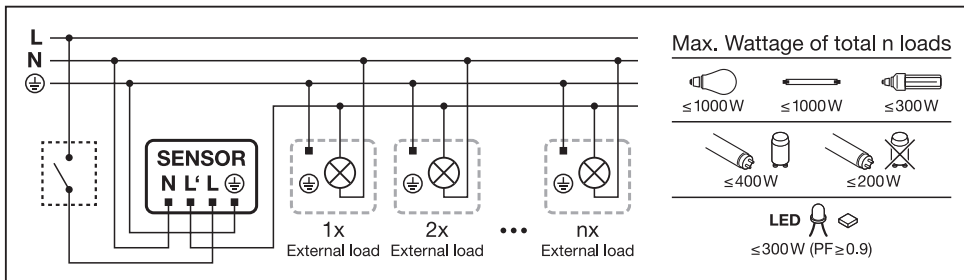

SENSOR CEILING FLUSH