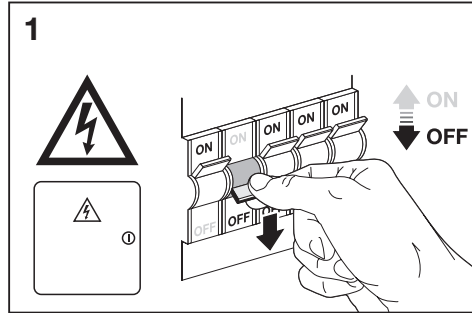

SENSOR CEILING FLUSH