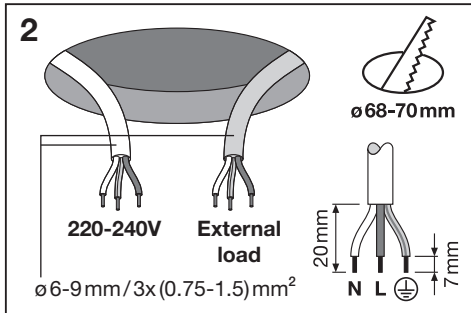

SENSOR CEILING FLUSH