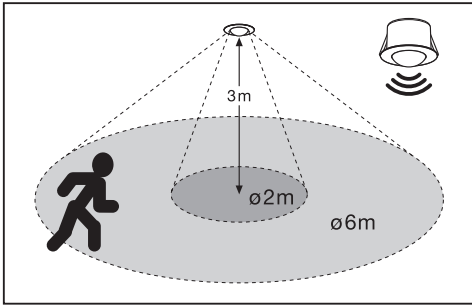

IP20 RoHS

C10449057

G11063276

05.02.19

LEDVANCE GmbH
Steinerne Furt 62
86167 Augsburg, Germany
www.ledvance.com