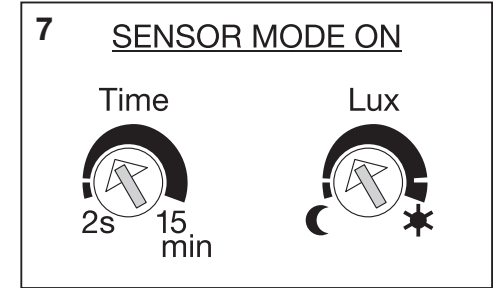

SENSOR CEILING FLUSH