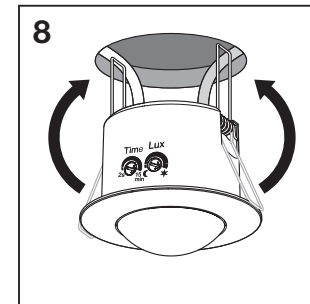

SENSOR CEILING FLUSH