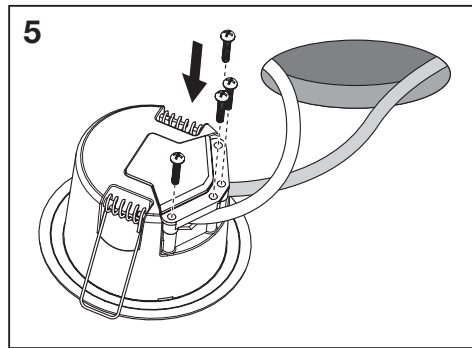

SENSOR CEILING FLUSH