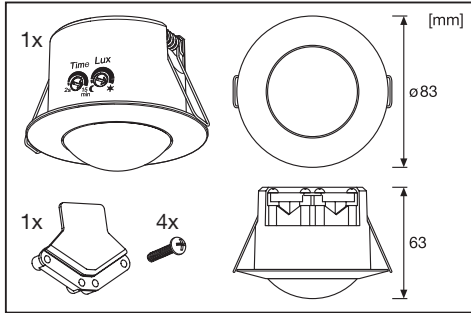

SENSOR CEILING FLUSH