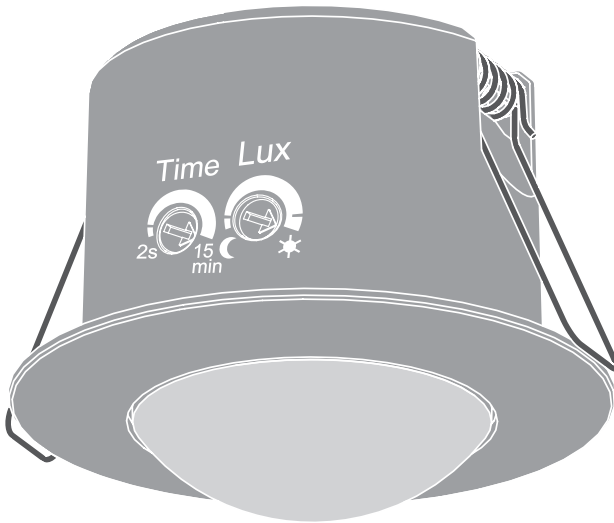

---

**SENSOR CEILING FLUSH**

---

|  | EAN           | ø x h [mm] | IP | IK | °C        | V <sub>AC</sub> | Hz       | 👤        |
|--|---------------|------------|----|----|-----------|-----------------|----------|----------|
| <b>SENSOR CEILING FLUSH 360DEG IP20 WT</b> | 4058075240315 | 83 x 63    | 20 | 05 | -20...+40 | 220-240 V       | 50/60 Hz | 0.080 kg |

**SENSOR CEILING FLUSH**

**SENSOR CEILING FLUSH**

IP20 RoHS

C10449057

G11063276

05.02.19

LEDVANCE GmbH  
 Steinerne Furt 62  
 86167 Augsburg, Germany  
[www.ledvance.com](http://www.ledvance.com)