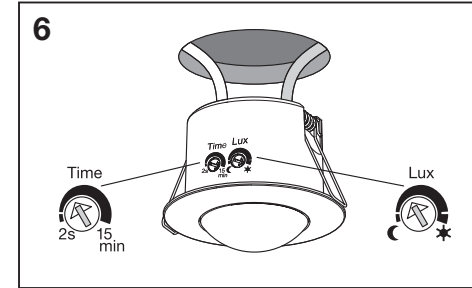

SENSOR CEILING FLUSH