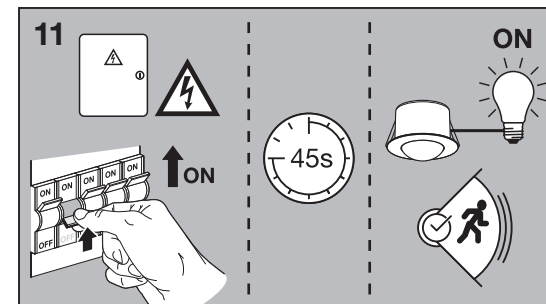

SENSOR CEILING FLUSH