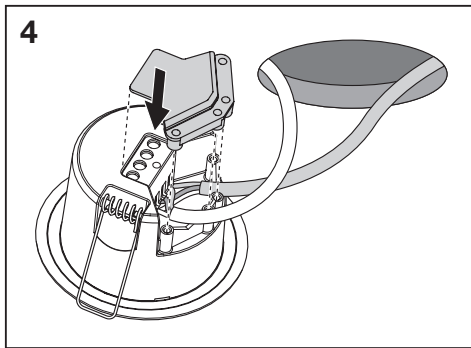

SENSOR CEILING FLUSH