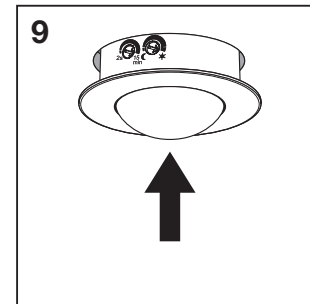

SENSOR CEILING FLUSH