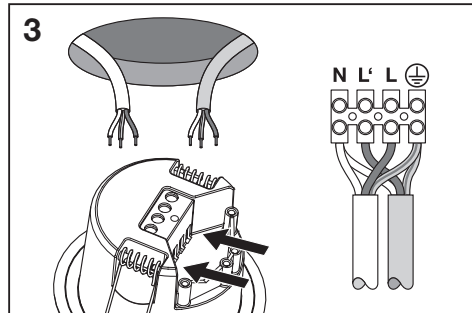

SENSOR CEILING FLUSH