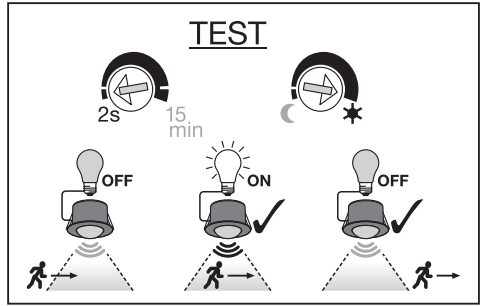

IP20 RoHS

C10449057

G11063276

05.02.19

LEDVANCE GmbH
Steinerne Furt 62
86167 Augsburg, Germany
www.ledvance.com