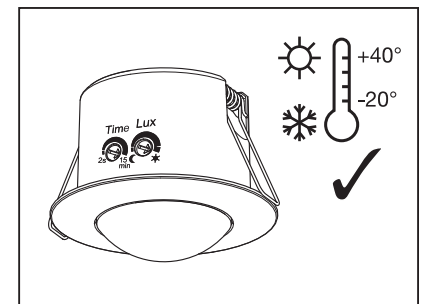

SENSOR CEILING FLUSH