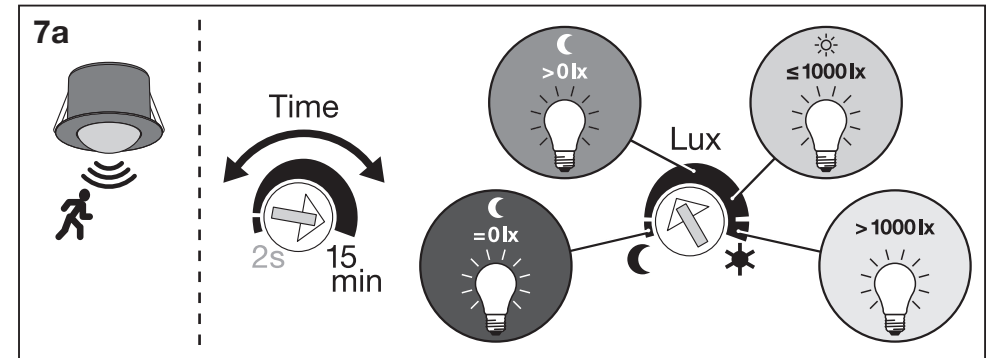

SENSOR CEILING FLUSH