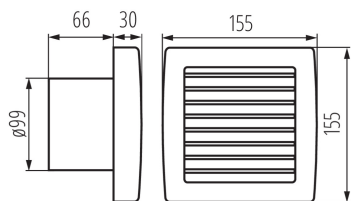

Potrubní ventilátor

VŠEOBECNÉ ÚDAJE:

Barva: stříbrná
Místo montáže: k zabudování do zdi
Místo použití: uvnitř
Délka [mm]: 155
Šířka [mm]: 96
Výška [mm]: 155
Montážní otvor [mm]: Ø100

TECHNICKÉ ÚDAJE:

Jmenovité napětí [V]: 220-240 AC
Jmenovitá frekvence [Hz]: 50/60
Maximální výkon [W]: 19
Třída ochrany před úrazem elektrickým proudem: II
Otáčky motoru: 2550
Typ ložiska: kuličkové
Typ přípojky: svorkovnice
Rozsah průměrů používaných vodičů [mm²]: 1
Akustický tlak [dB]: 39.5
Objem průtoku vzduchu [m³/h]: 100
Příkon motoru [W]: 19
Stupeň ochrany: II

DALŠÍ INFORMACE:

- produkt je dostupný pouze pro zákazníky Kanlux Česká Republika
- počet otáček: 2550/min
- objemový průtok vzdušiny 100m³/h
- hladina hluku 39,5dB (A)