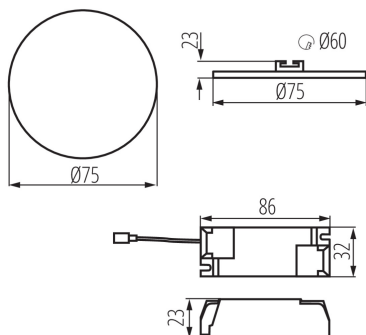

Výrobek není určen k pokrytí termoizolačním materiálem: ano

Výška [mm]: 23

Průměr [mm]: 75

Montážní otvor [mm]: Ø60

Integrovaný LED zdroj světla: ano

TECHNICKÉ ÚDAJE:

Jmenovité napětí [V]: 220-240 AC

Jmenovitá frekvence [Hz]: 50

Typ přípojky: svorkovnice

Rozsah průměrů používaných vodičů [mm²]: 0,75-1,5

Součástí svítidla jsou vestavěné LED zdroje s energetickými třídami: A++,A+,A

Doba nahřívání lampy [s]: ≤1

Doba zapálení lampy [s]: ≤0,5