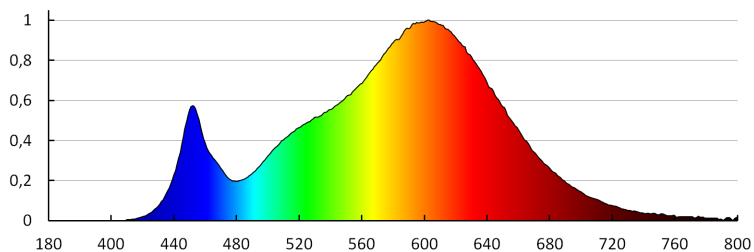

Stupeň krytí IP: 65/20