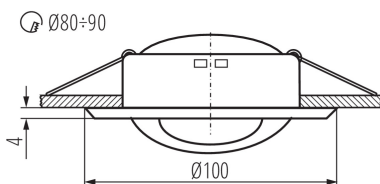

Stropní bodové svítidlo

Bodovky ARGUS jsou nejpobulárnější a zároveň vzhledově nejjednodušší vestavná bodová svítidla. Rozmanitost tvarů a barev umožní každému milovníku klasiky, najít něco pro sebe. Bodovky jsou určeny pro světelné zdroje s patičí Gx5,3 (12V).

VŠEOBECNÉ ÚDAJE:

Barva: chrom

Povinnost používání samostínících lamp: ano

Místo montáže: k zabudování do stropu

Místo použití: uvnitř

Minimální vzdálenost od osvětlovaného objektu: 0,5m

Vyměnitelný světelný zdroj: ano

Výrobek není určen pro montáž na normálně hořlavém povrchu: >35W

Výrobek není určen k pokrytí termoizolačním materiálem: ano

Zdroj světla v balení: ne

Výška [mm]: 44

Průměr [mm]: 100

Montážní otvor [mm]: Ø80-90

Délka vodiče [m]: 0.12

TECHNICKÉ ÚDAJE:

Jmenovité napětí [V]: 12 AC; 12 DC

Maximální výkon [W]: max 50

Třída ochrany před úrazem elektrickým proudem: III

Zdroj světla: MR16

Patice: Gx5,3

Rozsah okolních teplot, kterým může být výrobek vystaven [°C]: 5÷25

Svítidlo je určeno světelným zdrojům s energetickými třídami: A+,A+,A,B,C,D,E

Materiál korpusu: ocel

Typ přípojky: volné konce kabelů

Průřez kabelu [mm²]: 0.75

Regulace úhlu svítidla: v jedné ose

Regulace úhlu svítidla [°]: 45

Stupeň krytí IP: 20