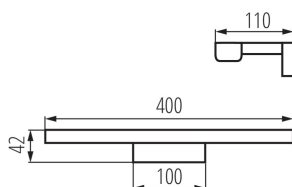

Nástěnné svítidlo LED IP44

ASTEN LED je lineární nástěnné svítidlo, které najde využití v ložnicích, šatních skříních ale také (díky IP44) v místnostech s vyšší vlhkostí. Můžeme jej bez obav montovat nad zrcadlem v koupelně. Má integrované světelné zdroje LED SMD s životností až 25 000h.

VŠEOBECNÉ ÚDAJE:

Barva: bílá / chrom

Místo montáže: k usazení na zeď

Místo použití: uvnitř

Minimální vzdálenost od osvětlovaného objektu: 0,1m

Možnost spolupráce se stmívačem: ne

Vyměnitelný světelný zdroj: ne

Směr svícení svítidla: dole

Délka [mm]: 400

Šířka [mm]: 110

Výška [mm]: 41

Integrovaný LED zdroj světla: ano

TECHNICKÉ ÚDAJE:

Jmenovité napětí [V]: 220-240 AC

Jmenovitá frekvence [Hz]: 50/60

Maximální výkon [W]: 8

Třída ochrany před úrazem elektrickým proudem: II

Materiál difuzoru: plast

Typ diody: LED SMD

Světelný tok [lm]: 650

Barva světla: bílá

Teplota chromatičnosti [K]: 4000

Stejnorodost barev [SDCM]: ≤6

Index podání barev Ra: ≥80

Životnost [h]: 25000

Počet cyklů zap/vyp: ≥15000

Světelná účinnost [lm/W]: 81

Rozsah okolních teplot, kterým může být výrobek vystaven [°C]: 5÷30

Materiál korpusu: hliníková slitina

Typ přípojky: šroubová svorkovnice

Rozsah průměrů používaných vodičů [mm²]: 0,75÷1,5

Součástí svítidla jsou vestavěné LED zdroje s energetickými třídami: A++,A+,A

Doba nahřívání lampy [s]: ≤1

Doba zapálení lampy [s]: ≤0,5

Stupeň krytí IP: 44