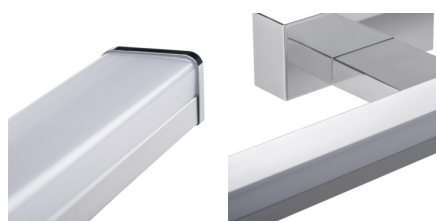

Nástěnné svítidlo LED IP44

ASTEN LED je lineární nástěnné svítidlo, které najde využití v ložnicích, šatních skříních ale také (díky IP44) v místnostech s vyšší vlhkostí. Můžeme jej bez obav montovat nad zrcadlem v koupelně. Má integrované světelné zdroje LED SMD s životností až 25 000h.

VŠEOBECNÉ ÚDAJE:

Barva: bílá / chrom

Místo montáže: k usazení na zeď

Místo použití: uvnitř

Minimální vzdálenost od osvětlovaného objektu: 0,1m

Možnost spolupráce se stmívačem: ne

Vyměnitelný světelný zdroj: ne

Směr svícení svítidla: dole

Délka [mm]: 400

Šířka [mm]: 110

Výška [mm]: 41

Integrovaný LED zdroj světla: ano

TECHNICKÉ ÚDAJE:

Jmenovité napětí [V]: 220-240 AC

Jmenovitá frekvence [Hz]: 50/60

Maximální výkon [W]: 8

Třída ochrany před úrazem elektrickým proudem: II

Materiál difuzoru: plast

Typ diody: LED SMD

Světelný tok [lm]: 650

Barva světla: bílá

Teplota chromatičnosti [K]: 4000

Stejnorodost barev [SDCM]: ≤6

Index podání barev Ra: ≥80

Životnost [h]: 25000

Počet cyklů zap/vyp: ≥15000

Světelná účinnost [lm/W]: 81

Rozsah okolních teplot, kterým může být výrobek vystaven [°C]: 5÷30

Materiál korpusu: hliníková slitina

Typ přípojky: šroubová svorkovnice

Rozsah průměrů používaných vodičů [mm²]: 0,75÷1,5

Součástí svítidla jsou vestavěné LED zdroje s energetickými třídami: A++,A+,A

Doba nahřívání lampy [s]: ≤1

Doba zapálení lampy [s]: ≤0,5

Stupeň krytí IP: 44