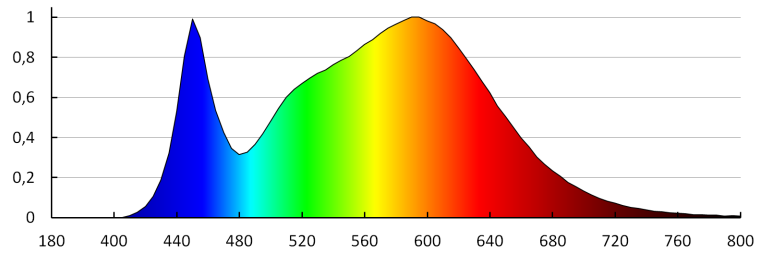

26680 ASTEN LED IP44 8W-NW

Nástěnné svítidlo LED IP44

KANLUX S.A. (kat 26680) ASTEN LED IP44-8W-NW / Krzywa rozsyłu światła (biegunowo)