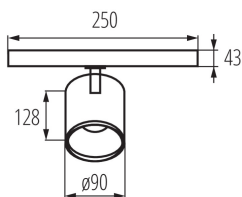

Reflektor na lištový systém

Kanlux ACORD ATL 1 jsou integrovaná svítidla pro montáž na třífázové kolejnicové vedení. Svítidla, která můžeme přizpůsobit našim individuálním potřebám. Můžeme si vybrat bílou nebo černou barvu, dva výkony (18 W a 30 W), barvu světla a úhel svícení (standard je 60°, ale můžeme samostatně vyměnit reflektor a změnit úhel na 15° nebo 36°) v závislosti na tom, zda chceme osvětlit povrch nebo konkrétní detail. Kanlux ACORD ATL 1 představuje 50 000 hodin životnosti a 5letou záruku. Značkové klíčové komponenty (LED COB a napájení), vysoký stupeň podání skutečných barev (CRI > 90) a eliminace efektu oslnění (UGR < 19) jsou dalšími výhodami těchto jedinečných svítidel.

VŠEOBECNÉ ÚDAJE:

Barva: bílá

Místo montáže: na liště TEAR

Místo použití: uvnitř

Minimální vzdálenost od osvětlovaného objektu: 0,5m

Možnost spolupráce se stmívačem: ne

Vyměnitelný světelný zdroj: ne

Integrovaný LED zdroj světla: ano

TECHNICKÉ ÚDAJE:

Jmenovité napětí [V]: 220-240 AC

Jmenovitá frekvence [Hz]: 50

Maximální výkon [W]: 30

Třída ochrany před úrazem elektrickým proudem: II

Typ diody: LED COB

Světelný tok [lm]: 3000

Barva světla: bílá

Teplota chromatičnosti [K]: 4000

Stejnorodost barev [SDCM]: ≤6

Index podání barev Ra: ≥90

Životnost [h]: 50000

Počet cyklů zap/vyp: ≥30000

Úhel svícení [°]: 60

Světelná účinnost [lm/W]: 100

Rozsah okolních teplot, kterým může být výrobek vystaven [°C]: 5÷25

Materiál korpusu: hliníková slitina

Materiál ochranného skla: plast

Součástí svítidla jsou vestavěné LED zdroje s energetickými třídami: A++, A+, A

Doba nahřívání lampy [s]: ≤1