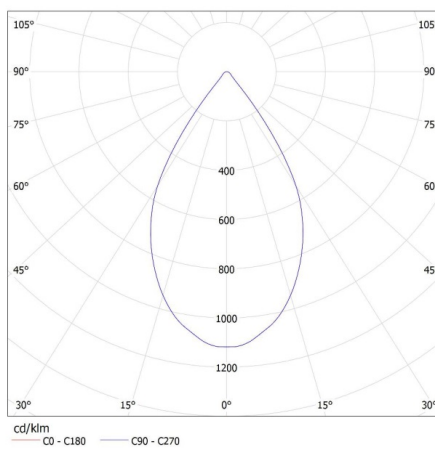

KANLUX S.A. (kat 33136) ATL1 30W-940-S6-W / LDC (Polar)