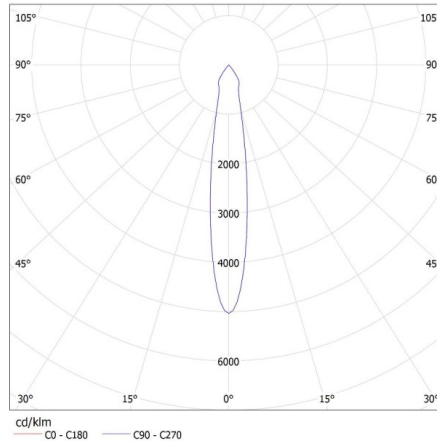

33136 ATL1 30W-940-S6-W

Reflektor na lištový systém

KANLUX S.A. (kat 33136+33142) ATL1 30W-940-S6-W + 33142 / LDC (Polar)

Luminaire: KANLUX S.A. (kat 33136+33142) ATL1 30W-940-S6-W + 33142
Lamps: 1 x ATL1 30W-940-S6