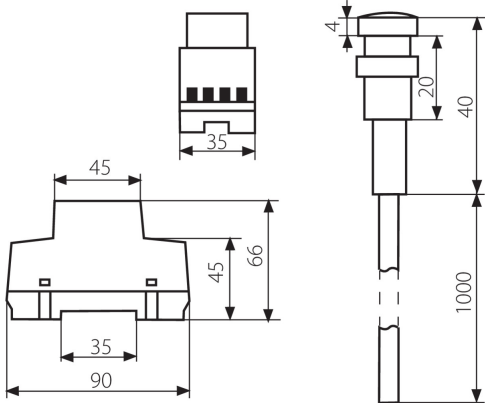

22370 AZ-10A TH 35

Soumrakový snímač na lištu TH35

VŠEOBECNÉ ÚDAJE:

Hystereze: 20Lx

Barva: bílá

Místo montáže: na liště TH35

Místo použití: uvnitř i vně

Délka [mm]: 35

Šířka [mm]: 66

Výška [mm]: 90

TECHNICKÉ ÚDAJE:

Jmenovité napětí [V]: 220-240 AC

Jmenovitý proud [A]: 10

Jmenovitá frekvence [Hz]: 50/60

Třída ochrany před úrazem elektrickým proudem: II

Rozsah okolních teplot, kterým může být výrobek vystaven [°C]: -20÷40

Maximální zatížení [W]: 2300

Stupeň krytí IP: 20/65