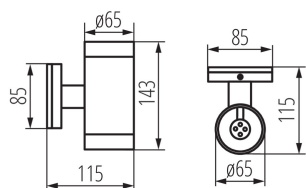

Fasádní svítidlo

Kanlux BART EL je nástěnné svítidlo, které dokonale ladí jak s fasádou moderní budovy, tak s klasickým stylem. Stupeň krytí IP54, který má svítidlo Kanlux BART EL, zaručuje odolnost vůči atmosférickým podmínkám.

VŠEOBECNÉ ÚDAJE:

Barva: šedá
Místo montáže: k usazení na zeď
Místo použití: uvnitř i vně
Minimální vzdálenost od osvětlovaného objektu: 0,5m
Vyměnitelný světelný zdroj: ano
Zdroj světla v balení: ne
Směr svícení svítidla: nahoru a dolů
Délka [mm]: 85
Šířka [mm]: 115
Výška [mm]: 143

TECHNICKÉ ÚDAJE:

Jmenovité napětí [V]: 220-240 AC
Jmenovitá frekvence [Hz]: 50/60
Maximální výkon [W]: 2 x max 35
Třída ochrany před úrazem elektrickým proudem: I
Zdroj světla: PAR16
Patice: GU10
Rozsah okolních teplot, kterým může být výrobek vystaven [°C]: -20÷35
Svítidlo je určeno světelným zdrojům s energetickými třídami: A++,A+,A,B,C,D,E
Materiál korpusu: hliníková slitina
Materiál ochranného skla: tvrzené sklo
Typ přípojky: šroubová svorkovnice
Rozsah průměrů používaných vodičů [mm²]: 1÷2,5
Stupeň krytí IP: 54